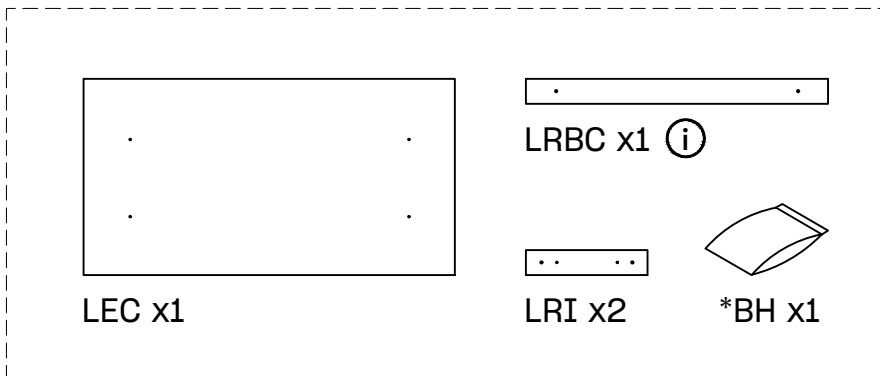

# LIBE

encimera 78  
plain de travail 78  
tampo 78

---

L U F E

## BH20-036

Pieza no necesaria en muebles AIKA

Pièce pas nécessaire pour meubles AIKA

Peça não necessária em móveis AIKA

1

 x 4

2

 x 4  x 4