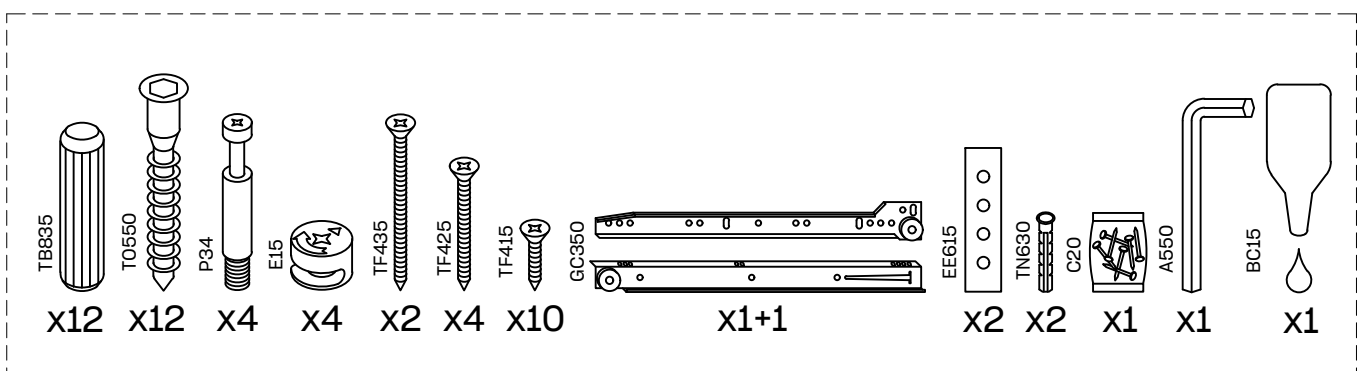

LIBE

cómoda doble con 8 cajones 157x115
commode double avec 8 tiroirs 157x115
cómoda dupla com 8 gavetas 157x115

L U F E

Libe estructura cajón x8

BH23-004 x8

Libe encimera larga x1

BH23-008 x1

Libe estructura cajón x8

BH23-004 x8

1  x 4  x 1+1

2  x 8

L U F E

3  x 8

L U F E

4

5

L U F E

17  x 10  x 10  x 8

Imprescindible anclar a la pared.
Ancrage au mur nécessaire.
A fixação à parede é essencial.

L U F E

18

x 2

x 2

Imprescindible anclar a la pared.
Ancrage au mur nécessaire.
A fixação à parede é essencial.