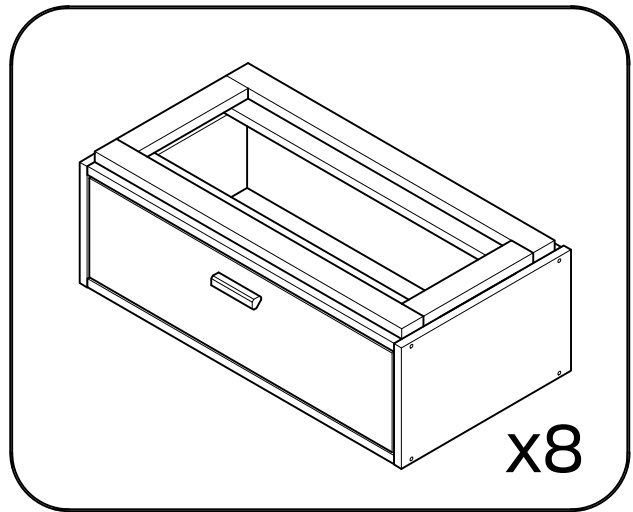

LIBE

cómoda doble con 8 cajones 157x115
commode double avec 8 tiroirs 157x115
cómoda dupla com 8 gavetas 157x115

L U F E

Libe estructura cajón x8

BH23-004 x8

Libe encimera larga x1

BH23-008 x1

Libe estructura cajón x8

BH23-004 x8

1  x 4  x 1+1

2  x 8

L U F E

3  x 8

L U F E

4

5