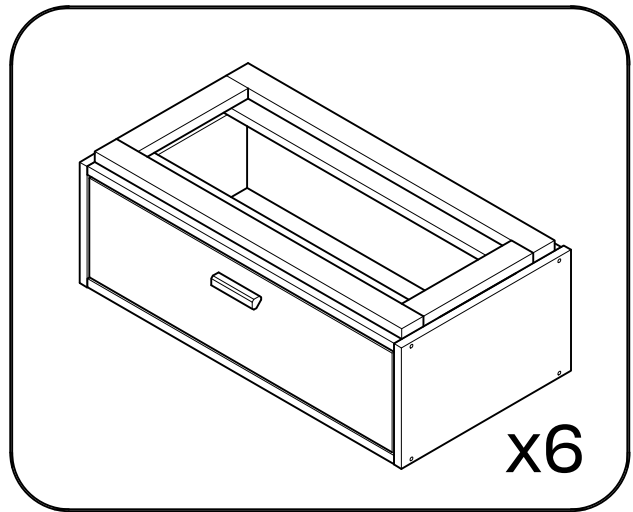

LIBE

cómoda doble con 6 cajones 157x87
commode double avec 6 tiroirs 157x87
cómoda dupla com 6 gavetas 157x87

L U F E

Libe estructura cajón x6

BH23-004 x6

Libe encimera larga x1

BH23-008 x1

Libre estructura cajón x6

BH23-004 x6

1  x 4  x 1+1

2  x 8

L U F E

3  x 8

L U F E

4

5