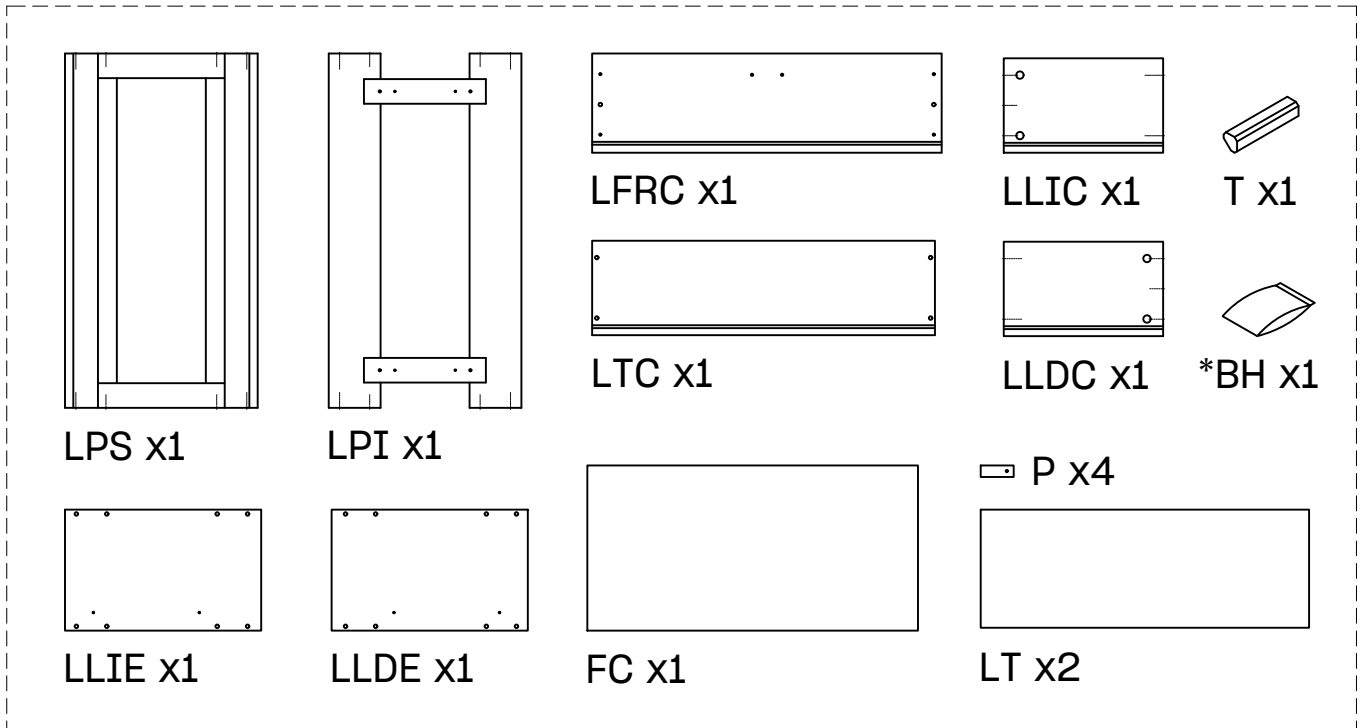

LIBE

cómoda doble con 6 cajones 157x87
commode double avec 6 tiroirs 157x87
cómoda dupla com 6 gavetas 157x87

L U F E

Libe estructura cajón x6

BH23-004 x6

Libe encimera larga x1

BH23-008 x1

Libre estructura cajón x6

BH23-004 x6

1  x 4  x 1+1

2  x 8

L U F E

3  x 8

L U F E

4

5

x 1

L U F E

6  x 2

7  x 4

L U F E

8

9

 x 4

L U F E

17  x 8  x 8  x 6

Imprescindible anclar a la pared.
Anclage au mur nécessaire.
A fixação à parede é essencial.

L U F E

19

20

L U F E

21