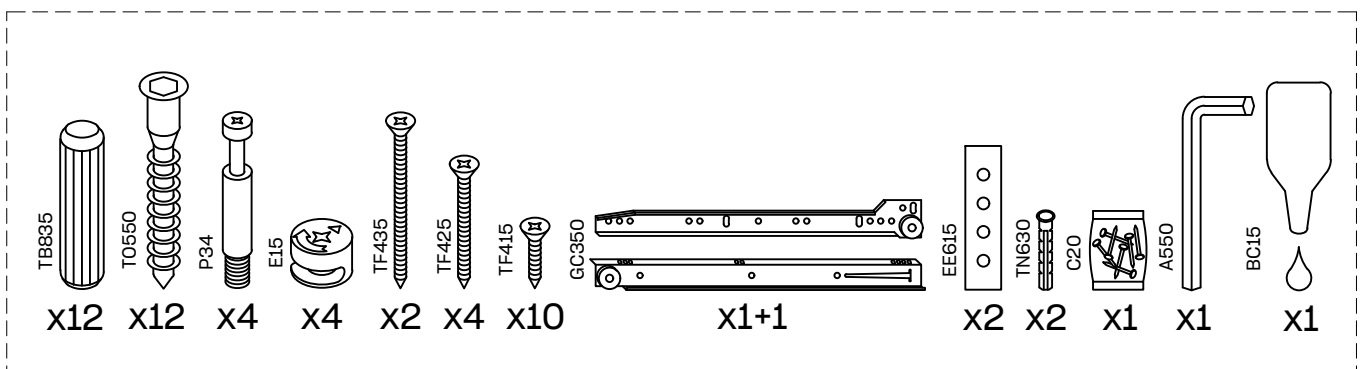

LIBE

cómoda doble con 6 cajones 157x87
commode double avec 6 tiroirs 157x87
cómoda dupla com 6 gavetas 157x87

L U F E

Libe estructura cajón x6

BH23-004 x6

Libe encimera larga x1

BH23-008 x1

Libre estructura cajón x6

BH23-004 x6

1  x 4  x 1+1

2  x 8

L U F E

3  x 8

L U F E

4

5

x 1

L U F E

6  x 2

7  x 4

L U F E

8

9

 x 4