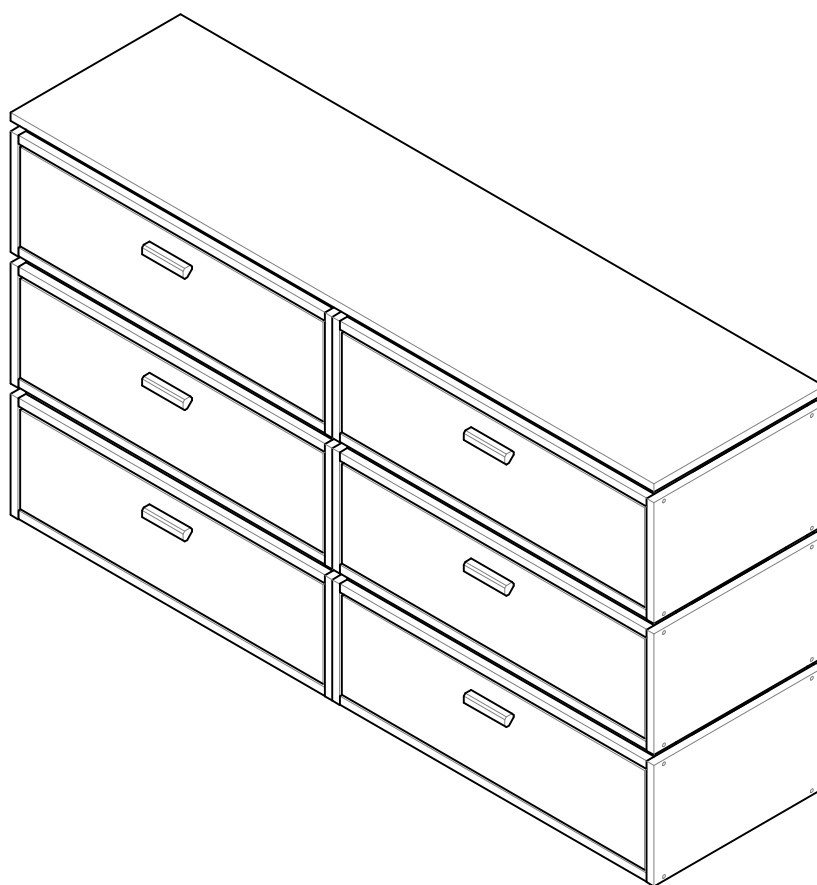

LIBE

cómoda doble con 6 cajones 157x87
commode double avec 6 tiroirs 157x87
cómoda dupla com 6 gavetas 157x87

L U F E

Libe estructura cajón x6

BH23-004 x6

Libe encimera larga x1

BH23-008 x1

Libre estructura cajón x6

BH23-004 x6

1  x 4  x 1+1

2  x 8

L U F E

3  x 8

L U F E

4

5