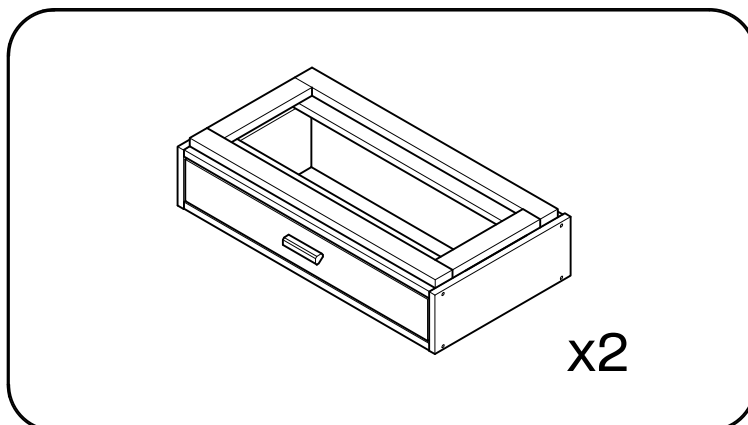

LIBE

cómoda doble con 8 cajones 157x105
commode double avec 8 tiroirs 157x105
cómoda dupla com 6 gavetas 157x105

L U F E

Libe estructura cajón x6

BH23-004 x6

Libe estructura organizador x2

BH23-004 x2

Libe encimera larga x1

BH23-008 x1

Libre estructura cajón x6

BH23-004 x6

1  x 4  x 1+1

2  x 8

L U F E

3  x 8

L U F E