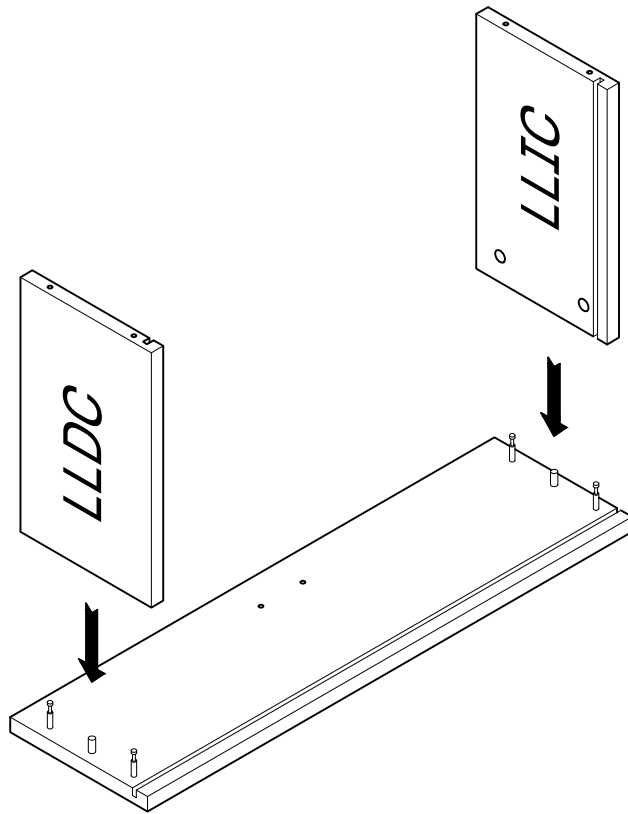

LIBE

cómoda doble con 8 cajones 157x105
commode double avec 8 tiroirs 157x105
cómoda dupla com 6 gavetas 157x105

L U F E

Libe estructura cajón x6

BH23-004 x6

Libe estructura organizador x2

BH23-004 x2

Libe encimera larga x1

BH23-008 x1

Libre estructura cajón x6

BH23-004 x6

1  x 4  x 1+1

2  x 8

L U F E

3  x 8

L U F E

4

5

x 1

L U F E

6  x 2

7  x 4

L U F E

8