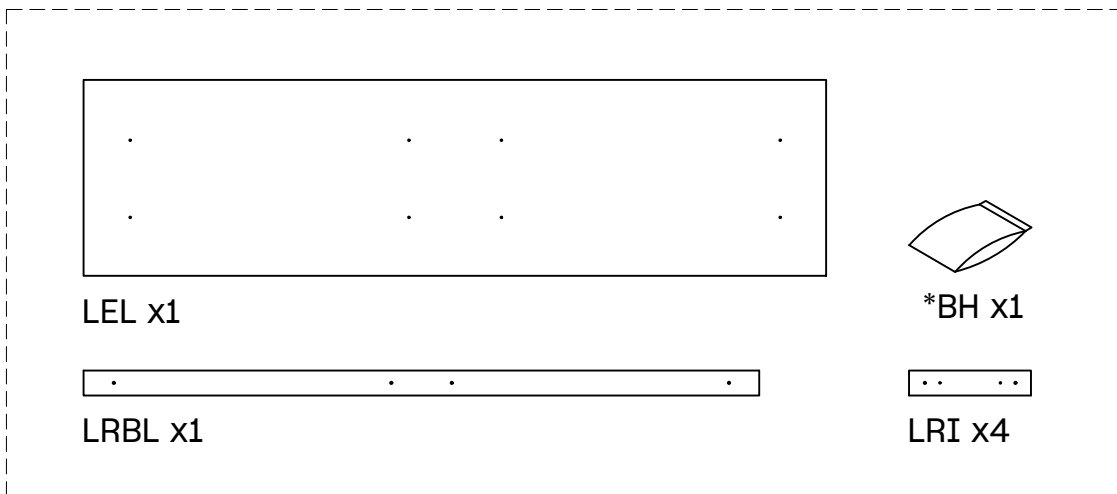

22

L U F E

23  x 2

24  x 4  x 1+1

L U F E

25  x 4  x 4

L U F E

Libe encimera larga

BH23-008

26  x 4

L U F E

27

L U F E

28  x 6  x 6  x 4

Imprescindible anclar a la pared.
Ancrage au mur nécessaire.
A fixação à parede é essencial.

L U F E

29

x 2

x 2

Imprescindible anclar a la pared.
Ancrage au mur nécessaire.
A fixação à parede é essencial.

L U F E

30  x 8

31  x 4  x 4

L U F E