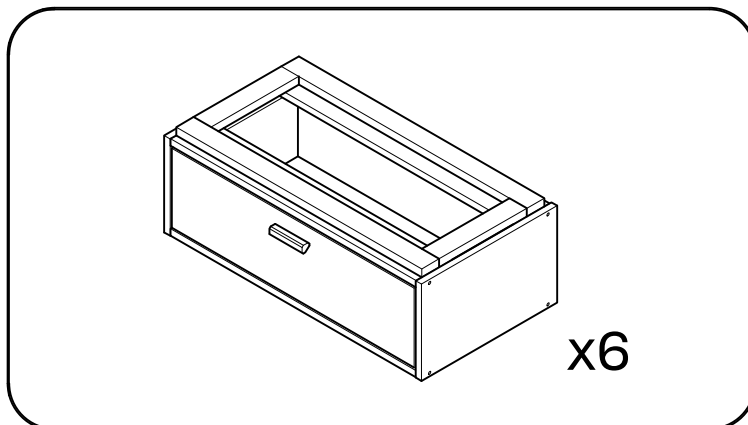

LIBE

cómoda doble con 8 cajones 157x105
commode double avec 8 tiroirs 157x105
cómoda dupla com 6 gavetas 157x105

L U F E

Libe estructura cajón x6

BH23-004 x6

Libe estructura organizador x2

BH23-004 x2

Libe encimera larga x1

BH23-008 x1

Libre estructura cajón x6

BH23-004 x6

1  x 4  x 1+1

2  x 8

L U F E

3  x 8

L U F E