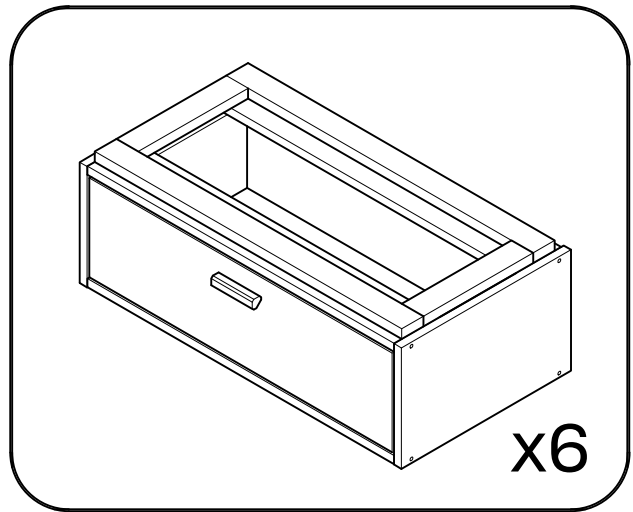

LIBE

cómoda doble con 8 cajones 157x105
commode double avec 8 tiroirs 157x105
cómoda dupla com 6 gavetas 157x105

L U F E

Libe estructura cajón x6

BH23-004 x6

Libe estructura organizador x2

BH23-004 x2

Libe encimera larga x1

BH23-008 x1

Libre estructura cajón x6

BH23-004 x6

1  x 4  x 1+1

2  x 8

L U F E

3  x 8

L U F E