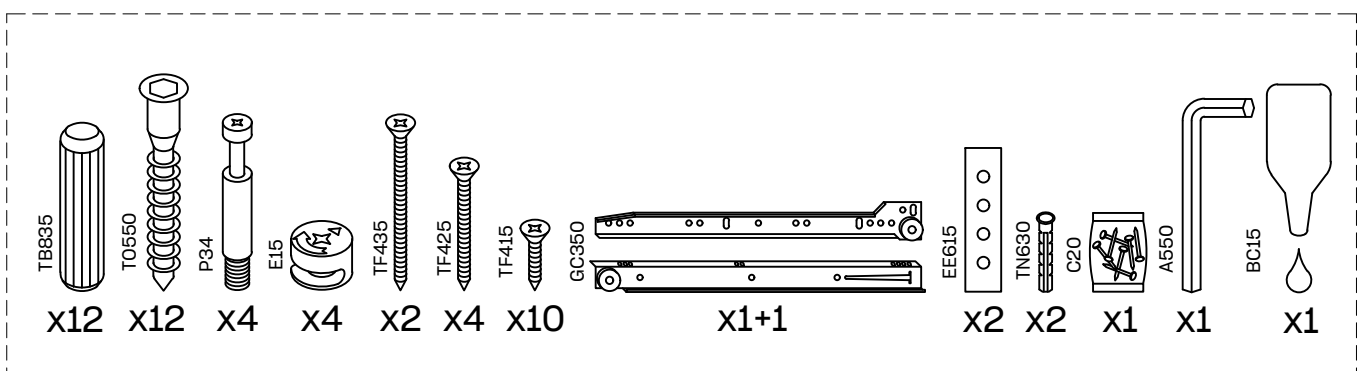

LIBE

cómoda doble con 4 cajones 157x59
commode double avec 4 tiroirs 157x59
cómoda dupla com 4 gavetas 157x59

L U F E

Libe estructura cajón x4

BH23-004 x4

Libe encimera larga x1

BH23-008 x1

Libe estructura cajón x4

BH23-004 x4

1  x 4  x 1+1

2  x 8

L U F E

3  x 8

L U F E

4

5