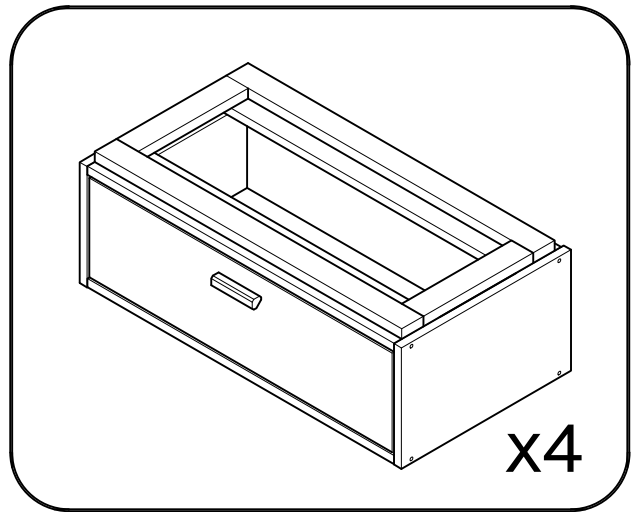

LIBE

cómoda doble con 4 cajones 157x59
commode double avec 4 tiroirs 157x59
cómoda dupla com 4 gavetas 157x59

L U F E

Libe estructura cajón x4

BH23-004 x4

Libe encimera larga x1

BH23-008 x1

Libe estructura cajón x4

BH23-004 x4

1  x 4  x 1+1

2  x 8

L U F E

3  x 8

L U F E

4

5