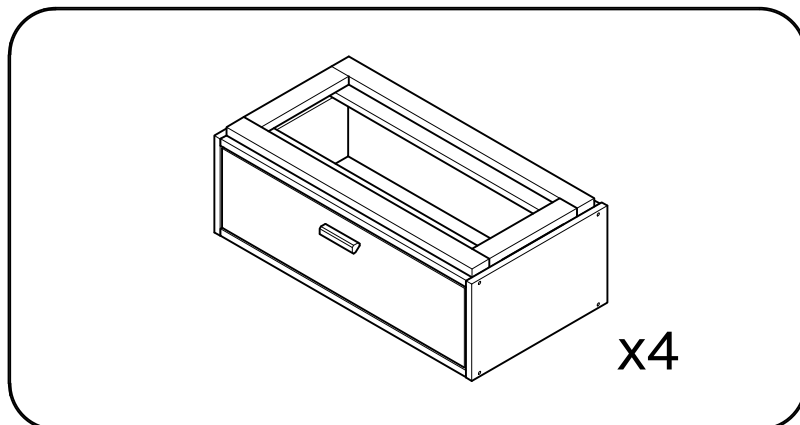

LIBE

cómoda doble con 4 cajones 157x59
commode double avec 4 tiroirs 157x59
cómoda dupla com 4 gavetas 157x59

L U F E

Libe estructura cajón x4

BH23-004 x4

Libe encimera larga x1

BH23-008 x1

Libe estructura cajón x4

BH23-004 x4

1  x 4  x 1+1

2  x 8

L U F E

3  x 8

L U F E

4

5