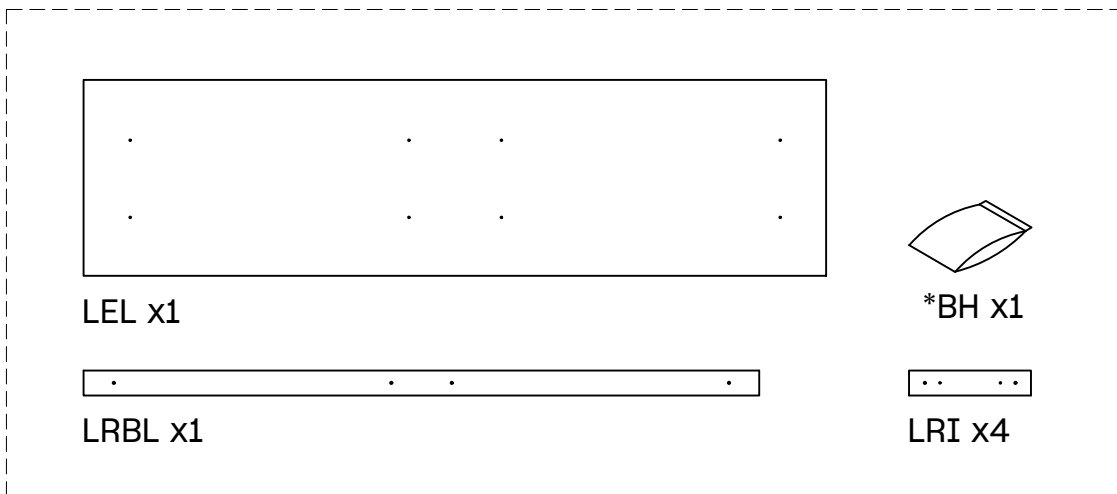

22

L U F E

23  x 2

24  x 4  x 1+1

L U F E

25  x 4  x 4

L U F E

Libe encimera larga

BH23-008

26  x 4

L U F E

27

L U F E

28  x 6  x 6  x 4

Imprescindible anclar a la pared.
Ancrage au mur nécessaire.
A fixação à parede é essencial.

L U F E

29  x 2  x 2

Imprescindible anclar a la pared.
Ancrage au mur nécessaire.
A fixação à parede é essencial.

L U F E

30  x 8

31  x 4  x 4

L U F E

32

L U F E