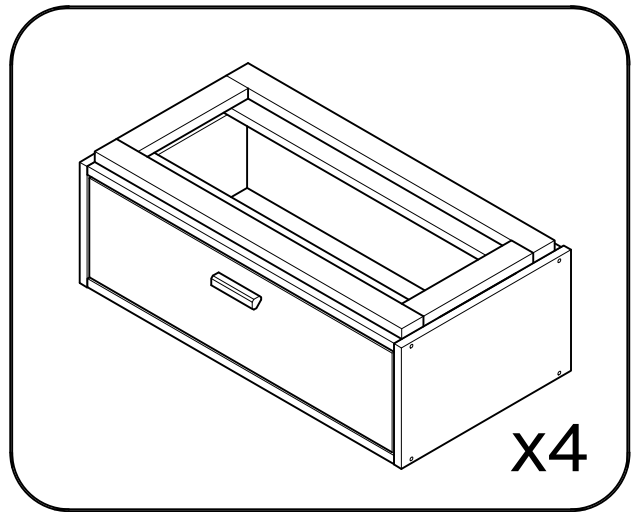

LIBE

cómoda doble con 6 cajones 157x77
commode double avec 6 tirois 157x77
cómoda dupla com 6 gavetas 157x77

L U F E

Libe estructura cajón x4

BH23-004 x4

Libe estructura organizador x2

BH23-004 x2

Libe encimera larga x1

BH23-008 x1

Libre estructura cajón x4

BH23-004 x4

1  x 4  x 1+1

2  x 8

L U F E

3  x 8

L U F E