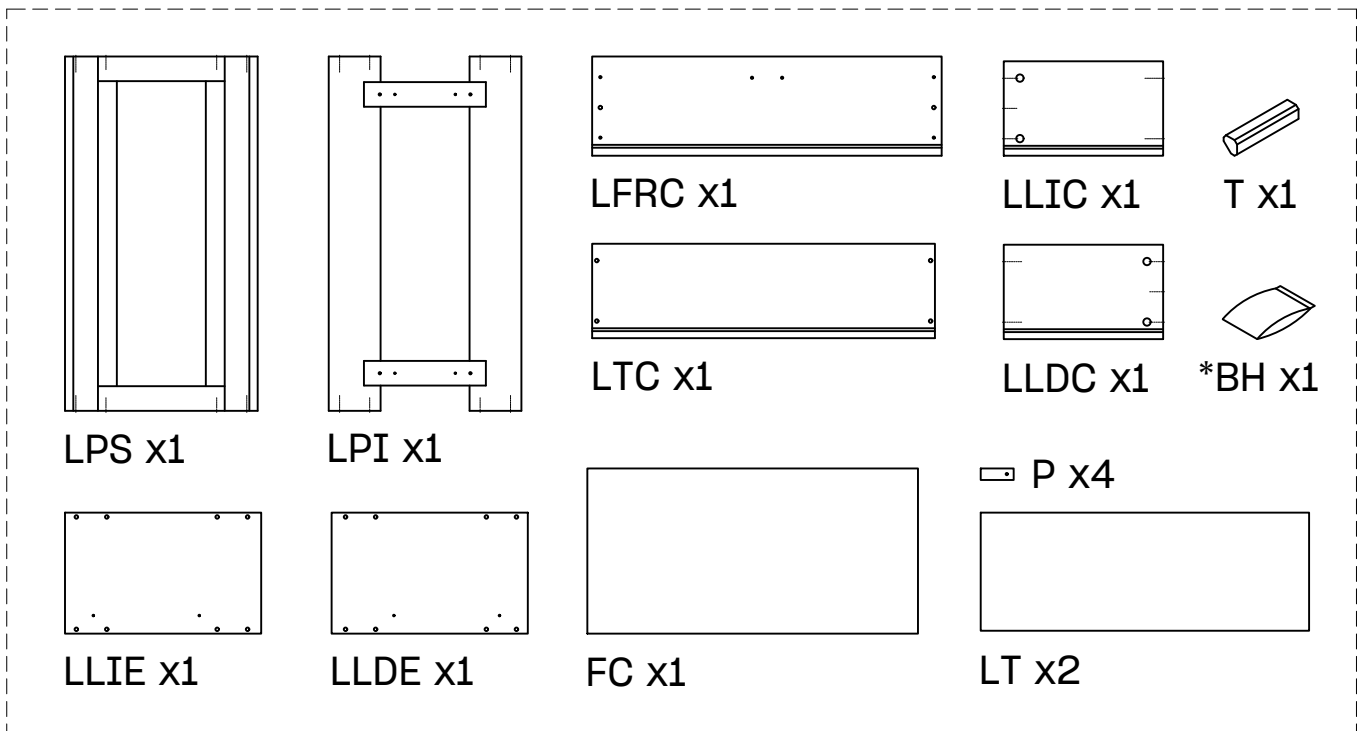

LIBE

cómoda doble con 4 cajones 157x49
commode double avec 4 tiroirs 157x49
cómoda dupla com 4 gavetas 157x49

L U F E

Libe estructura cajón x2

BH23-004 x2

Libe estructura organizador x2

BH23-004 x2

Libe encimera larga x1

BH23-008 x1

Libe estructura cajón x2

BH23-004 x2

1  x 4  x 1+1

2  x 8

L U F E

3  x 8

L U F E

4

5

x 1

L U F E

6  x 2

7  x 4

L U F E

8