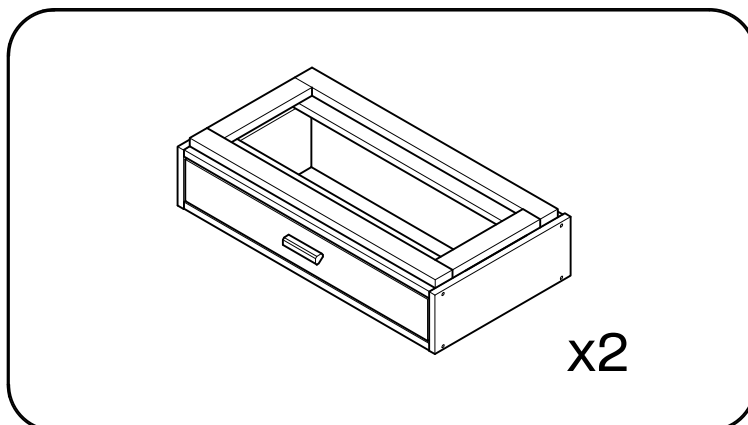

LIBE

cómoda doble con 4 cajones 157x49
commode double avec 4 tiroirs 157x49
cómoda dupla com 4 gavetas 157x49

L U F E

Libe estructura cajón x2

BH23-004 x2

Libe estructura organizador x2

BH23-004 x2

Libe encimera larga x1

BH23-008 x1

Libe estructura cajón x2

BH23-004 x2

1  x 4  x 1+1

2  x 8

L U F E

3  x 8

L U F E