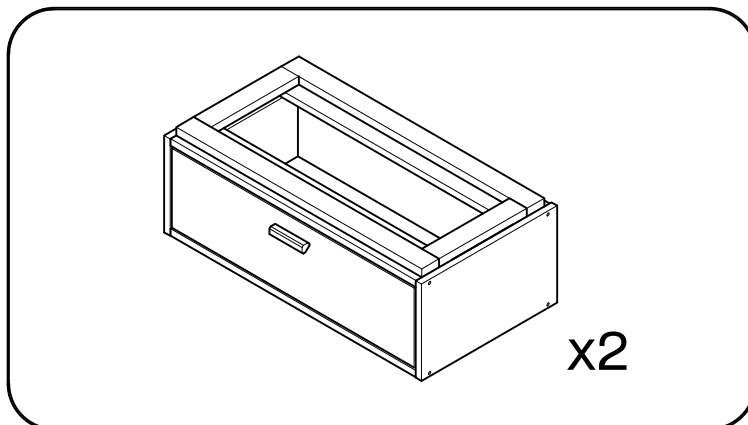

LIBE

cómoda doble con 4 cajones 157x49
commode double avec 4 tiroirs 157x49
cómoda dupla com 4 gavetas 157x49

L U F E

Libe estructura cajón x2

BH23-004 x2

Libe estructura organizador x2

BH23-004 x2

Libe encimera larga x1

BH23-008 x1

Libe estructura cajón x2

BH23-004 x2

1  x 4  x 1+1

2  x 8

L U F E

3  x 8

L U F E