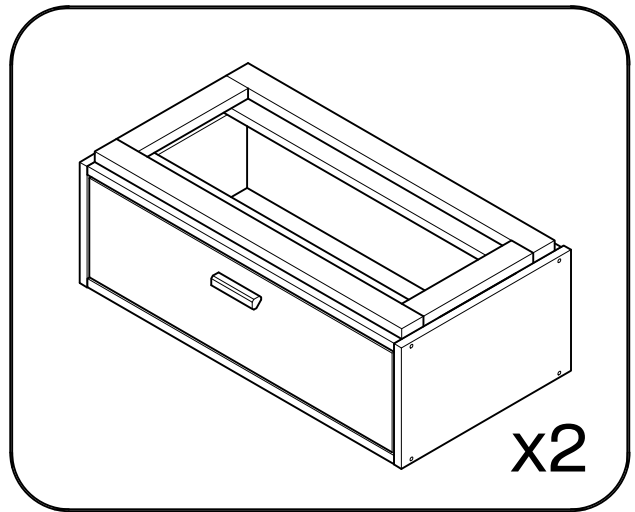

LIBE

cómoda doble con 4 cajones 157x49
commode double avec 4 tiroirs 157x49
cómoda dupla com 4 gavetas 157x49

L U F E

Libe estructura cajón x2

BH23-004 x2

Libe estructura organizador x2

BH23-004 x2

Libe encimera larga x1

BH23-008 x1

Libe estructura cajón x2

BH23-004 x2

1  x 4  x 1+1

2  x 8

L U F E

3  x 8

L U F E