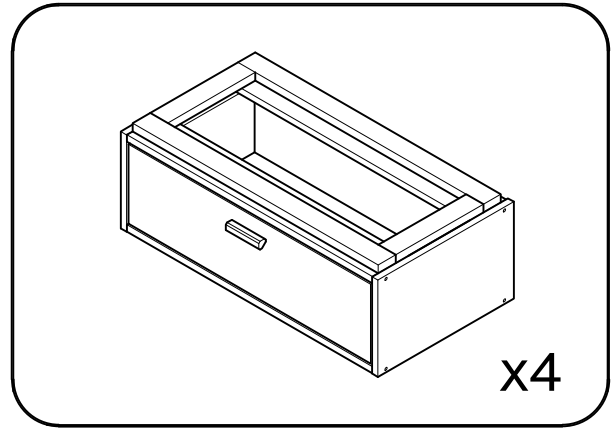

LIBE

cómoda doble 8 cajones 117x115
commode double 8 tiroirs 117x115
cómuda dupla 8 gavetas 117x115

L U F E

Libe módulo cajón 78x30 x4

BH23-004 x4

Libe módulo cajón 39x20 x4

BH23-004 x4

Libe encimera 117 x1

BH23-008 x1

Libe módulo cajón 39x30 x4

BH23-004 x4

1  x 4  x 1+1

2  x 8

L U F E

3  x 8

L U F E