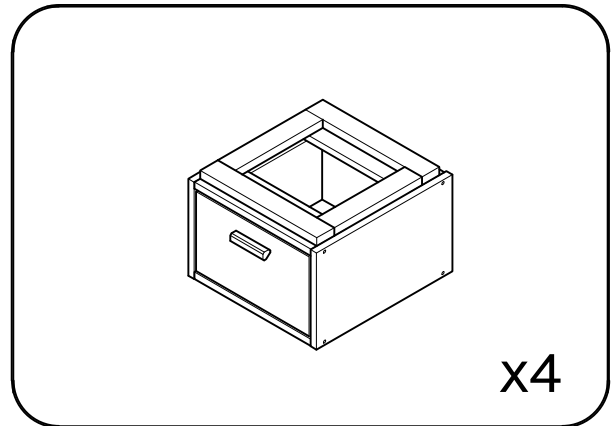

LIBE

cómoda doble 8 cajones 117x115
commode double 8 tiroirs 117x115
cómuda dupla 8 gavetas 117x115

L U F E

Libe módulo cajón 78x30 x4

BH23-004 x4

Libe módulo cajón 39x20 x4

BH23-004 x4

Libe encimera 117 x1

BH23-008 x1

Libe módulo cajón 39x30 x4

BH23-004 x4

1  x 4  x 1+1

2  x 8

L U F E

3  x 8

L U F E