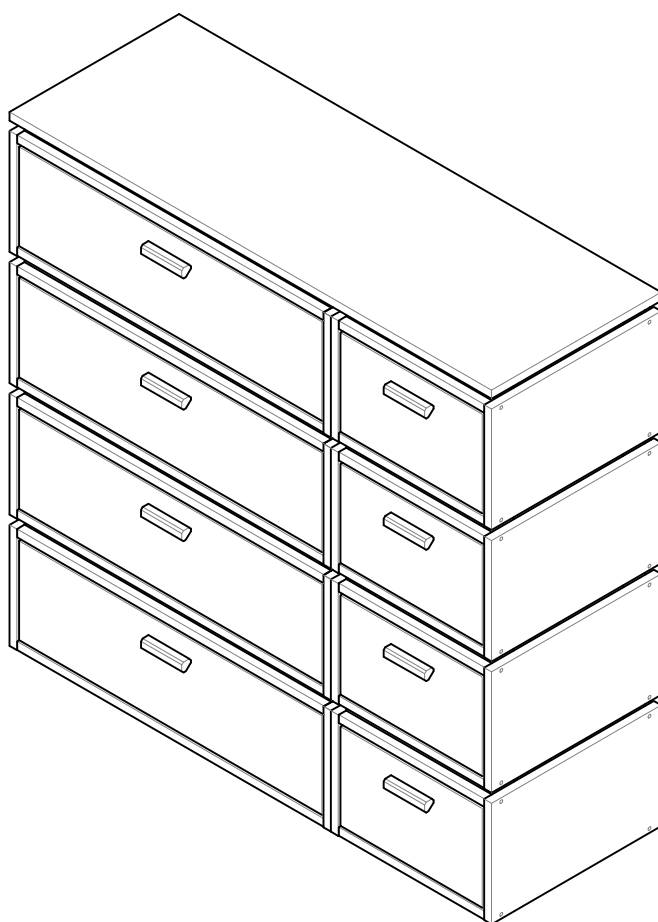

LIBE

cómoda doble 8 cajones 117x115
commode double 8 tiroirs 117x115
cómuda dupla 8 gavetas 117x115

L U F E

Libe módulo cajón 78x30 x4

BH23-004 x4

Libe módulo cajón 39x20 x4

BH23-004 x4

Libe encimera 117 x1

BH23-008 x1

Libe módulo cajón 39x30 x4

BH23-004 x4

1  x 4  x 1+1

2  x 8

L U F E

3  x 8

L U F E