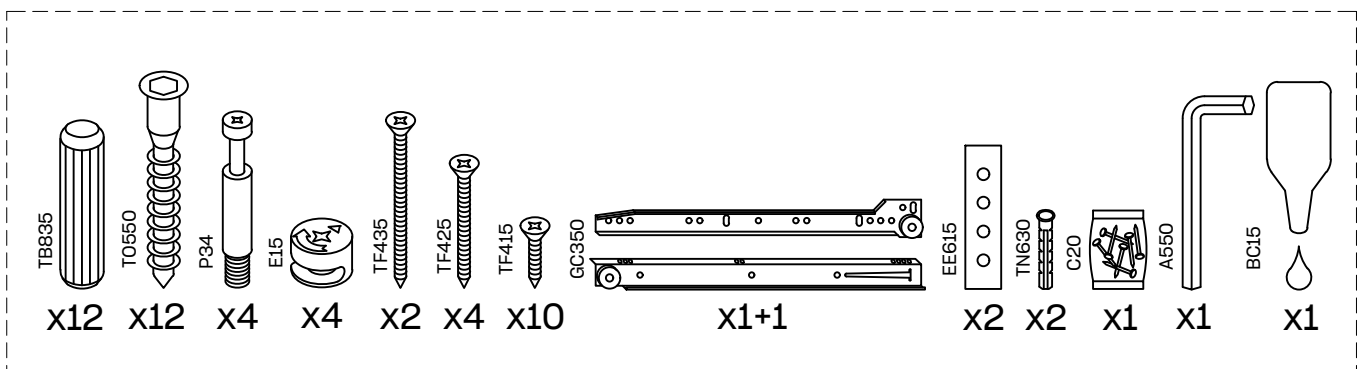

BH23-008 x1

Libe módulo cajón 39x30 x4

BH23-004 x4

1  x 4  x 1+1

2  x 8

L U F E

3  x 8

L U F E

4

5  x 1

L U F E

6  x 2

7  x 4

L U F E

8

9  x 4