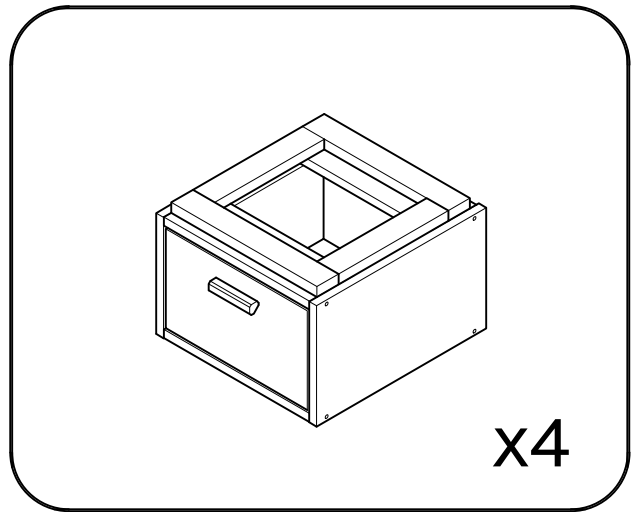

LIBE

cómoda doble 8 cajones 117x115
commode double 8 tiroirs 117x115
cómuda dupla 8 gavetas 117x115

L U F E

Libe módulo cajón 78x30 x4

BH23-004 x4

Libe módulo cajón 39x20 x4

BH23-004 x4

Libe encimera 117 x1

BH23-008 x1

Libe módulo cajón 39x30 x4

BH23-004 x4

1  x 4  x 1+1

2  x 8

L U F E

3  x 8

L U F E