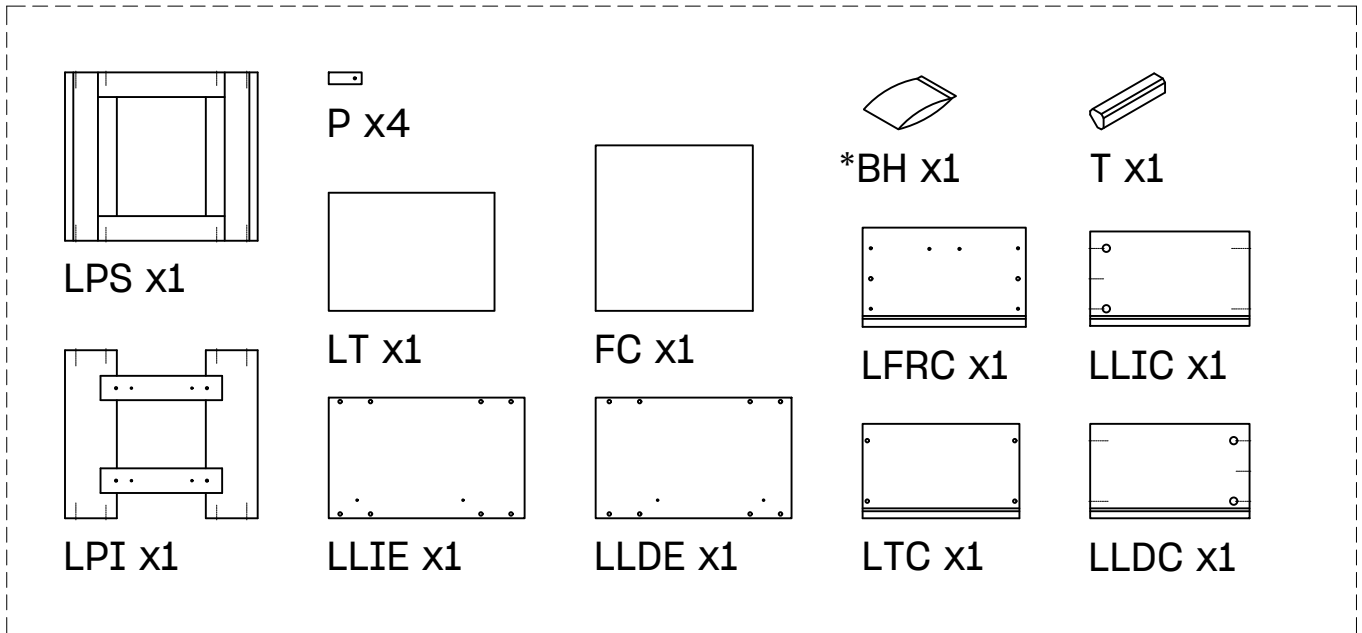

LIBE

cómoda doble 8 cajones 117x115
commode double 8 tiroirs 117x115
cómuda dupla 8 gavetas 117x115

L U F E

Libe módulo cajón 78x30 x4

BH23-004 x4

Libe módulo cajón 39x20 x4

BH23-004 x4

Libe encimera 117 x1

BH23-008 x1

Libe módulo cajón 39x30 x4

BH23-004 x4

1  x 4  x 1+1

2  x 8

L U F E

3  x 8

L U F E

4

5  x 1

L U F E

6  x 2

7  x 4

L U F E

8

9  x 4

27  x 4  x 4

L U F E

Libe encimera 117

BH20-036

28

x 4

L U F E

30  x 8  x 6  x 8