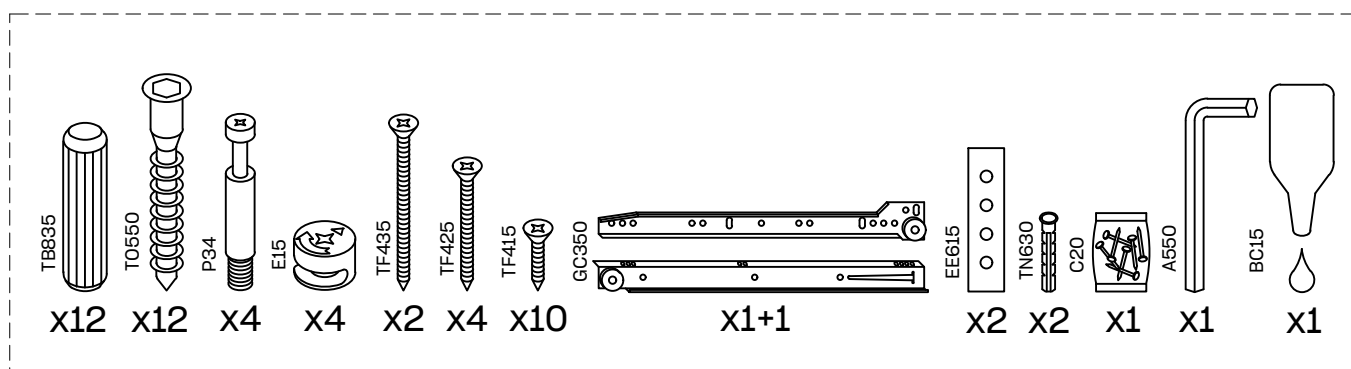

37  x 4  x 1+1

L U F E

Libe módulo cajón 39x20

BH23-004

38  x 4  x 1+1

39  x 8

L U F E

40  x 8

L U F E

41

42

x 1

L U F E

43  x 4

44

L U F E