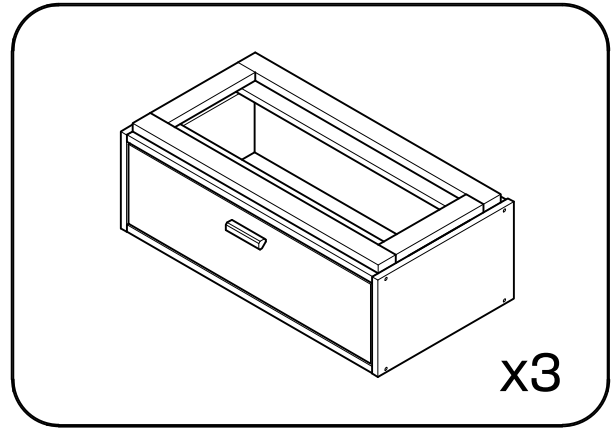

LIBE

cómoda doble 6 cajones 117x87
commode double 6 tiroirs 117x87
cómuda dupla 6 gavetas 117x87

Libe módulo cajón 78x30 x3

BH23-004 x3

Libe módulo cajón 39x20 x3

BH23-004 x3

Libe encimera 117 x1

BH23-008 x1

Libe módulo cajón 39x30 x3

BH23-004 x3

1  x 4  x 1+1

2  x 8

L U F E

3  x 8

L U F E

4