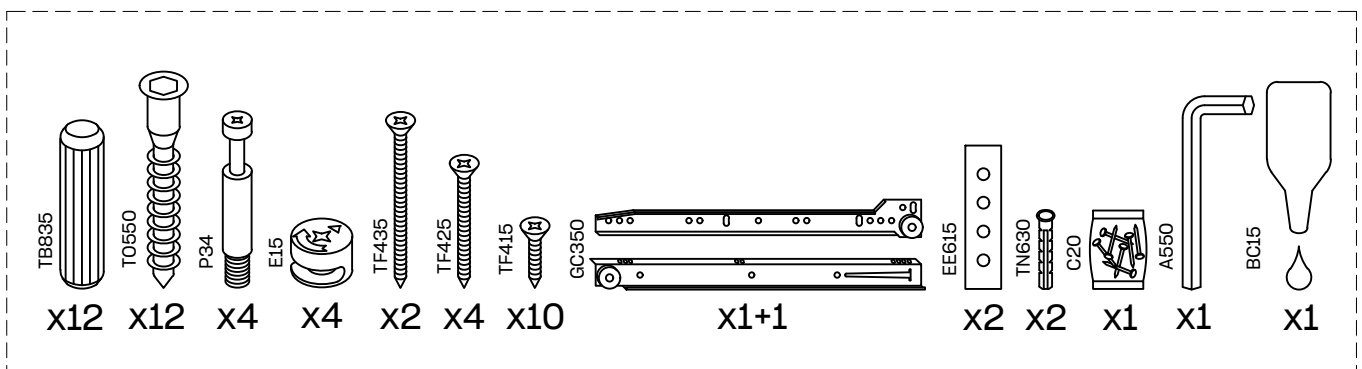

LIBE

cómoda doble 6 cajones 117x87
commode double 6 tiroirs 117x87
cómuda dupla 6 gavetas 117x87

Libe módulo cajón 78x30 x3

BH23-004 x3

Libe módulo cajón 39x20 x3

BH23-004 x3

Libe encimera 117 x1

BH23-008 x1

Libe módulo cajón 39x30 x3

BH23-004 x3

1  x 4  x 1+1

2  x 8

L U F E

3  x 8

L U F E

4