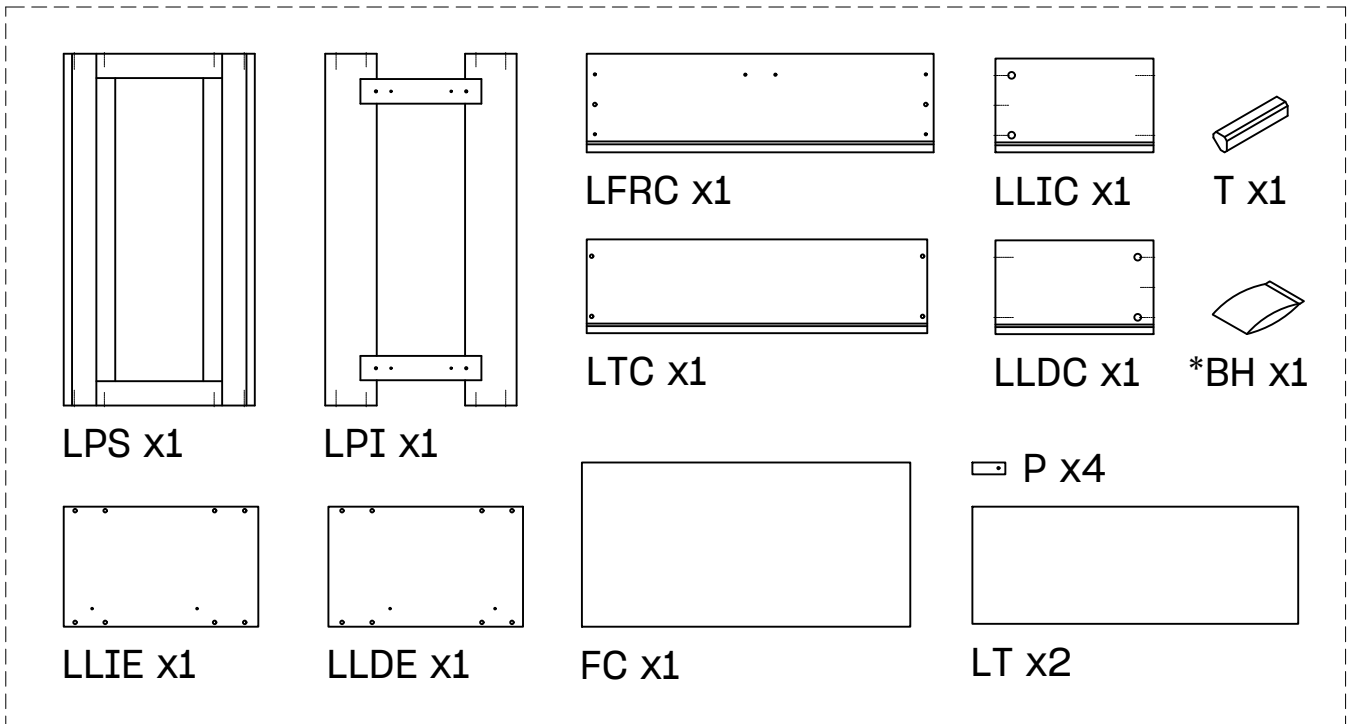

10

11

x 4

LUFE

12  x 2

13  x 4  x 1+1

L U F E

Libe módulo cajón 78x30 x3

BH23-004 x3

14  x 4  x 1+1

15  x 8

L U F E

16

L U F E

17

18