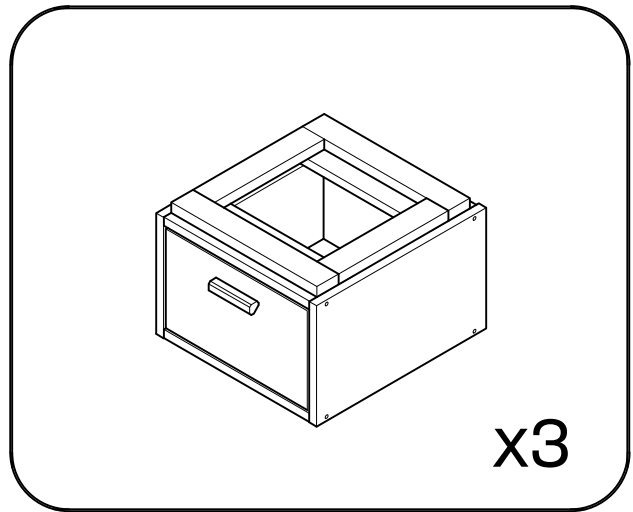

LIBE

cómoda doble 6 cajones 117x87
commode double 6 tiroirs 117x87
cómuda dupla 6 gavetas 117x87

Libe módulo cajón 78x30 x3

BH23-004 x3

Libe módulo cajón 39x20 x3

BH23-004 x3

Libe encimera 117 x1

BH23-008 x1

Libe módulo cajón 39x30 x3

BH23-004 x3

1  x 4  x 1+1

2  x 8

L U F E

3  x 8

L U F E

4