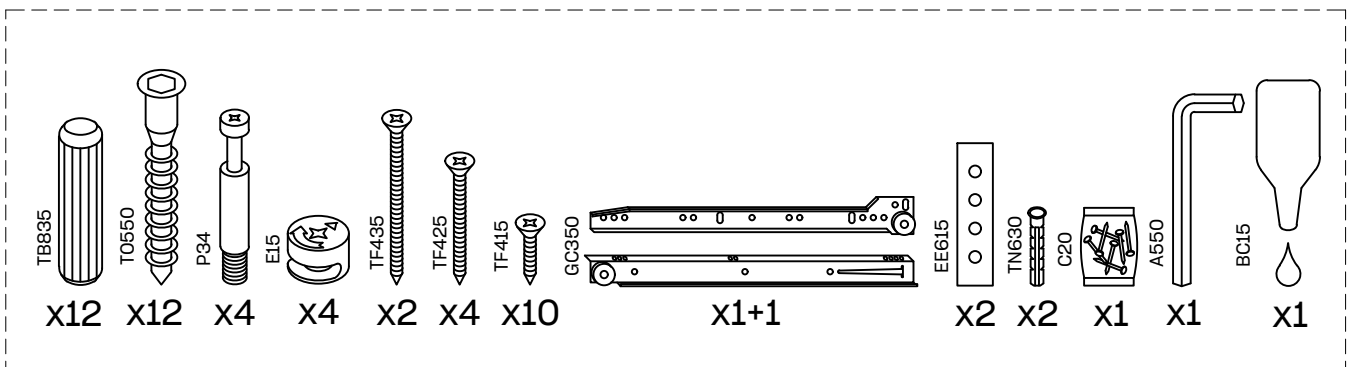

10

11

x 4

LUFE

12  x 2

13  x 4  x 1+1

L U F E

Libe módulo cajón 78x30 x3

BH23-004 x3

14  x 4  x 1+1

15  x 8

L U F E

16

L U F E

17

18