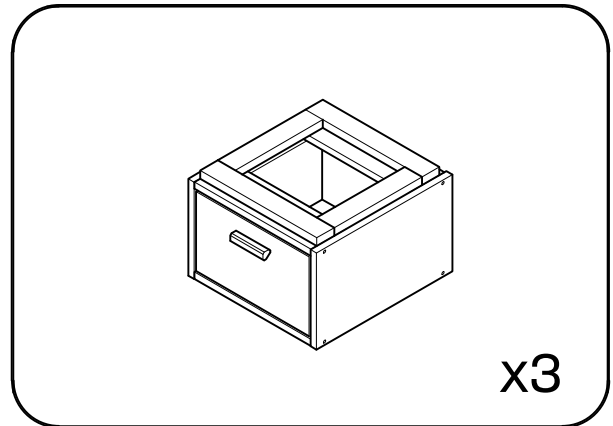

LIBE

cómoda doble 6 cajones 117x87
commode double 6 tiroirs 117x87
cómuda dupla 6 gavetas 117x87

Libe módulo cajón 78x30 x3

BH23-004 x3

Libe módulo cajón 39x20 x3

BH23-004 x3

Libe encimera 117 x1

BH23-008 x1

Libe módulo cajón 39x30 x3

BH23-004 x3

1  x 4  x 1+1

2  x 8

L U F E

3  x 8

L U F E

4