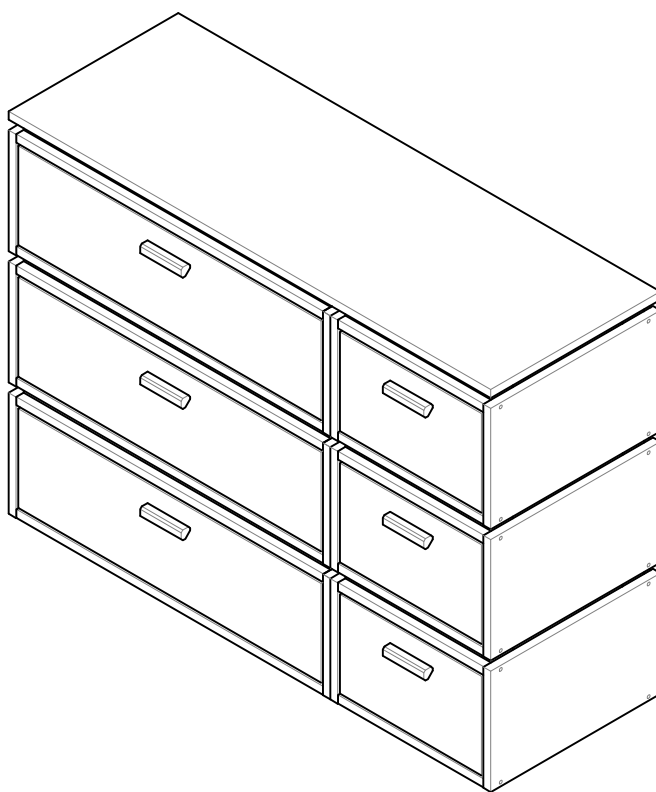

LIBE

cómoda doble 6 cajones 117x87
commode double 6 tiroirs 117x87
cómuda dupla 6 gavetas 117x87

Libe módulo cajón 78x30 x3

BH23-004 x3

Libe módulo cajón 39x20 x3

BH23-004 x3

Libe encimera 117 x1

BH23-008 x1

Libe módulo cajón 39x30 x3

BH23-004 x3

1  x 4  x 1+1

2  x 8

L U F E

3  x 8

L U F E

4