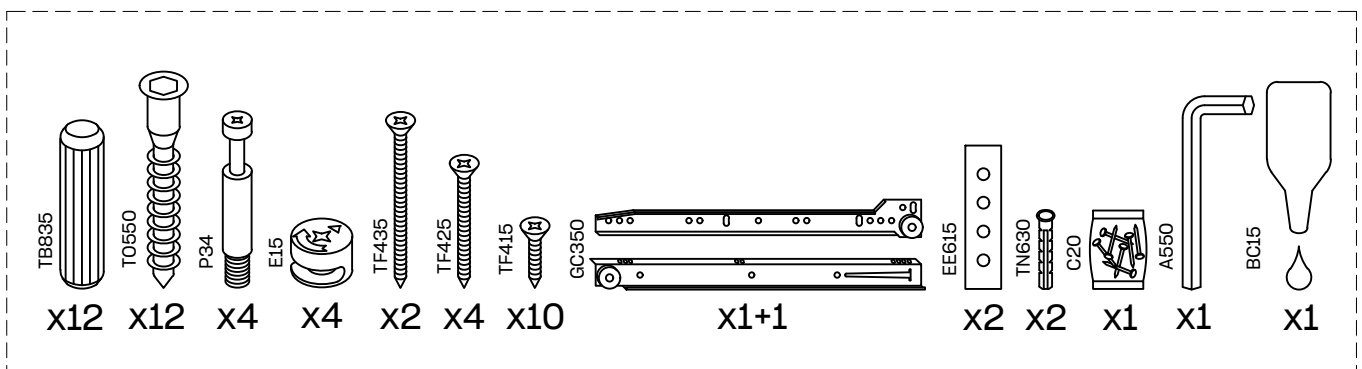

BH23-004 x1

Libe módulo cajón 39x20 x1

BH23-004 x1

Libe encimera 117 x1

BH20-036 x1

Libe módulo cajón 39x30 x2

BH23-004 x2

1  x 4  x 1+1

2  x 8

L U F E

3  x 8

L U F E

4

5  x 1

L U F E

6  x 2