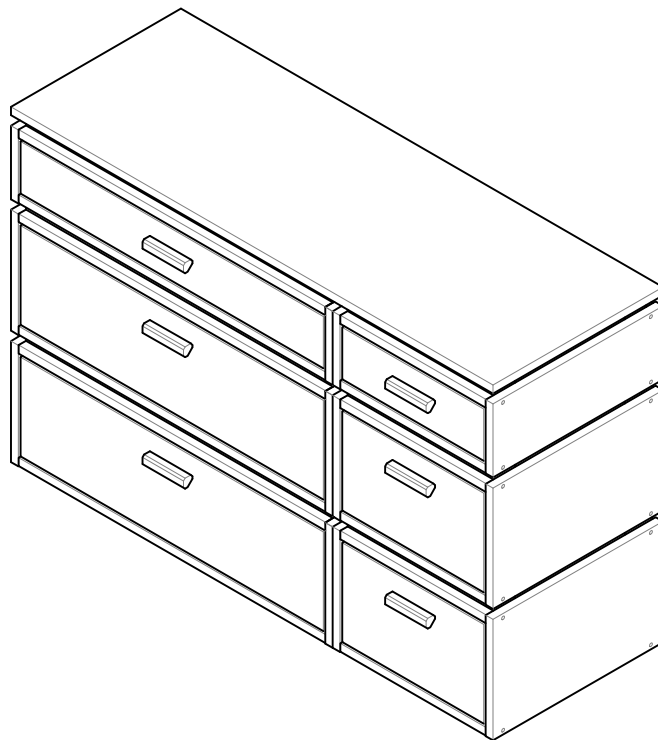

LIBE

cómoda doble 6 cajones 117x77
commode double 6 tiroirs 117x77
cómada dupla 6 gavetas 117x77

L U F E

Libe módulo cajón 78x30 x2

BH23-004 x2

Libe módulo cajón 39x30 x2

BH23-004 x2

Libe módulo cajón 78x20 x1

BH23-004 x1

Libe módulo cajón 39x20 x1

BH23-004 x1

Libe encimera 117 x1

BH20-036 x1

Libe módulo cajón 39x30 x2

BH23-004 x2

1  x 4  x 1+1