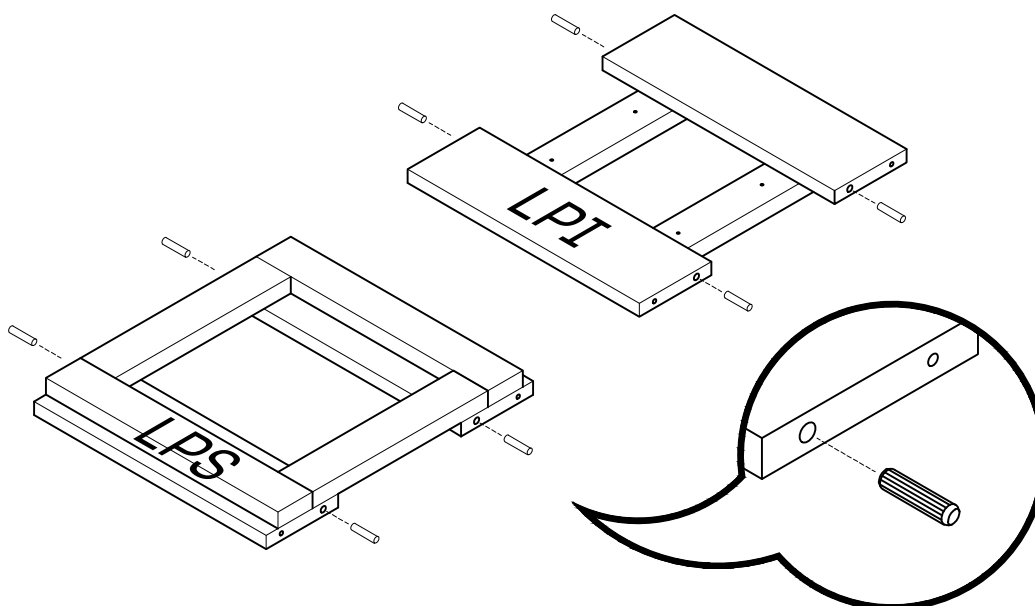

L U F E

Libe módulo cajón 39x20

BH23-004

38  x 4  x 1+1

39  x 8

L U F E

40  x 8

L U F E