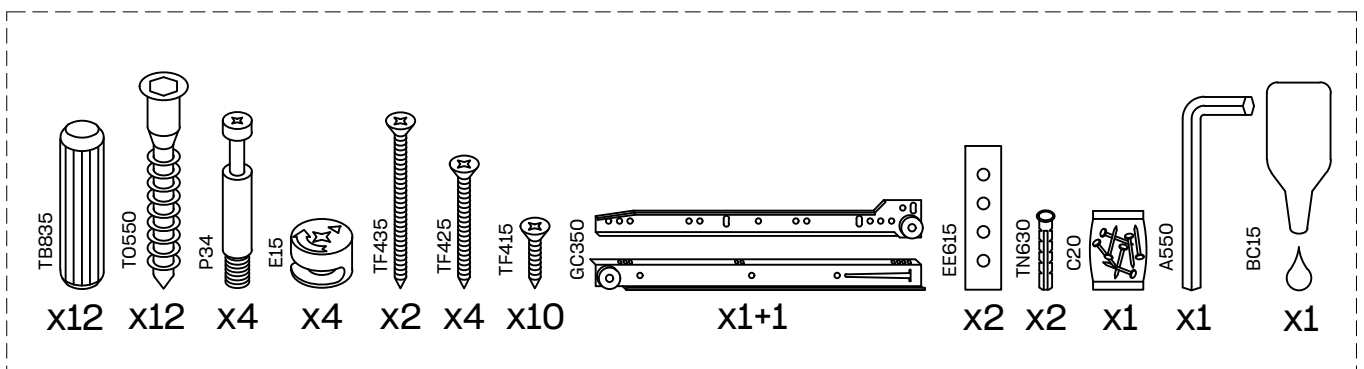

LUFE

25  x 2

26  x 4  x 1+1

L U F E

Libe estructura organizador

BH23-004

27  x 4  x 1+1

28  x 8