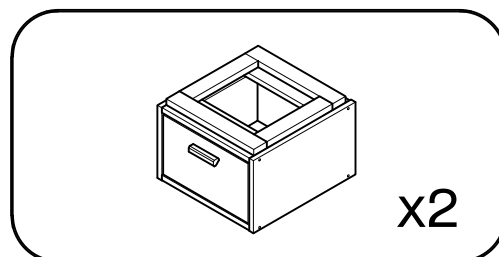

LIBE

cómoda doble 6 cajones 117x77
commode double 6 tiroirs 117x77
cómada dupla 6 gavetas 117x77

L U F E

Libe módulo cajón 78x30 x2

BH23-004 x2

Libe módulo cajón 39x30 x2

BH23-004 x2

Libe módulo cajón 78x20 x1

BH23-004 x1

Libe módulo cajón 39x20 x1

BH23-004 x1

Libe encimera 117 x1

BH20-036 x1

Libe módulo cajón 39x30 x2

BH23-004 x2

1  x 4  x 1+1