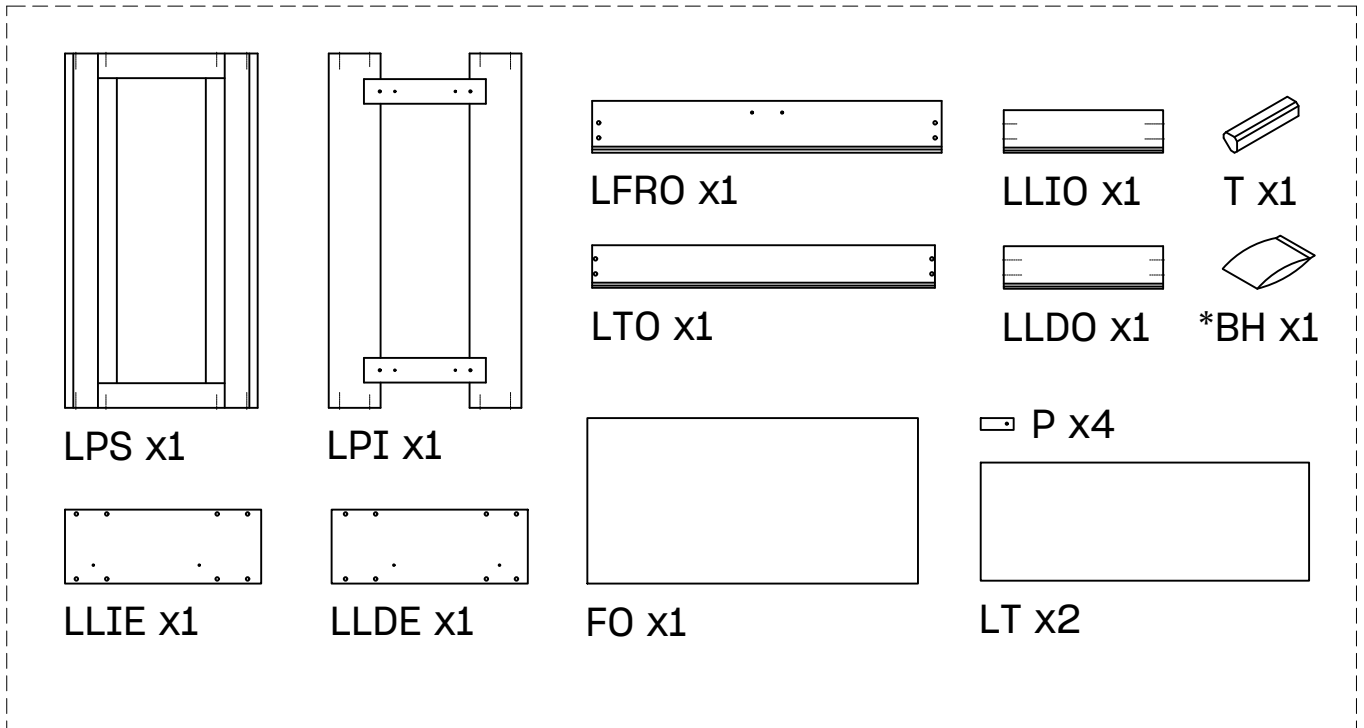

LUFE

25  x 2

26  x 4  x 1+1

L U F E

Libe estructura organizador

BH23-004

27  x 4  x 1+1

28  x 8

L U F E

29

x 8

L U F E

30

31

x 1

L U F E