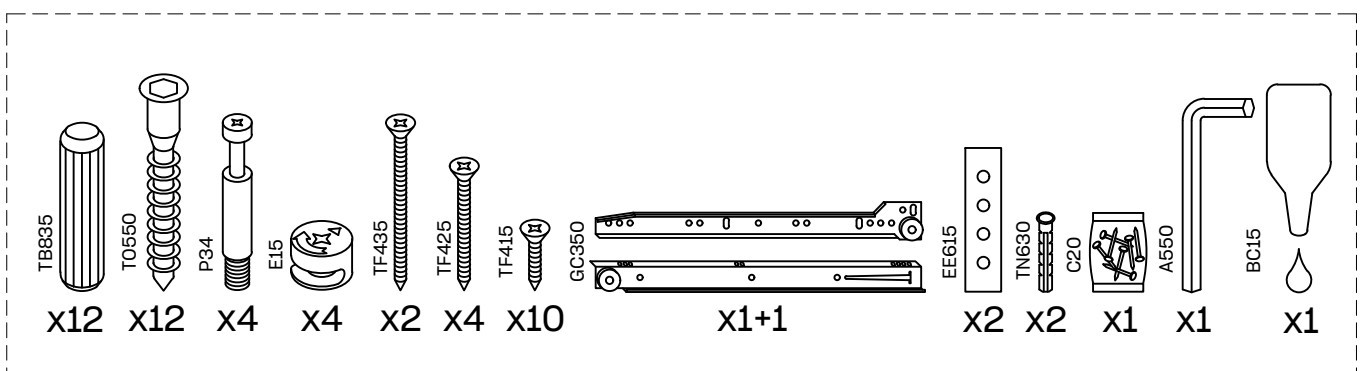

LUFE

12  x 2

13  x 4  x 1+1

L U F E

Libe módulo cajón 78x30 x2

BH23-004 x2

14  x 4  x 1+1

15  x 8