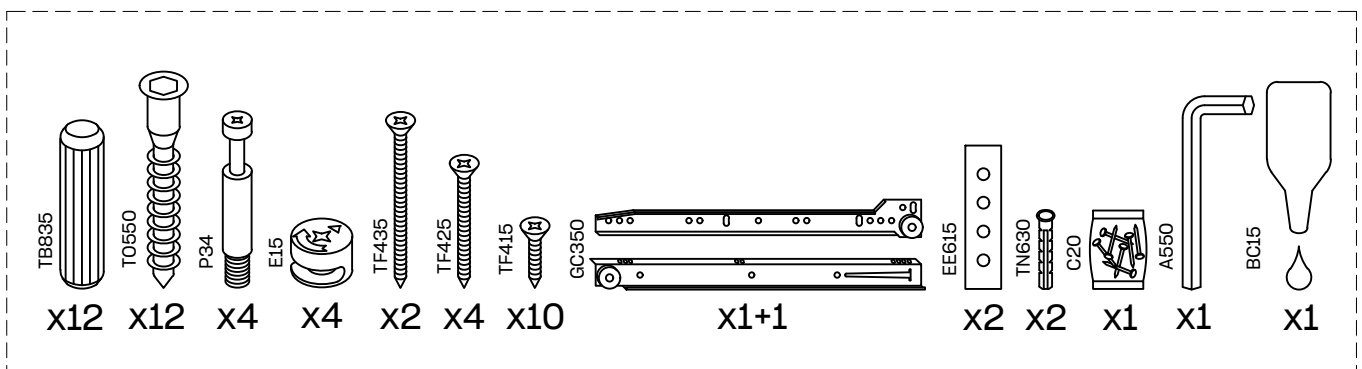

Libe módulo cajón 39x30 x2

BH23-004 x2

**1**  x 4  x 1+1

**2**  x 8

**L U F E**

3  x 8

L U F E

4