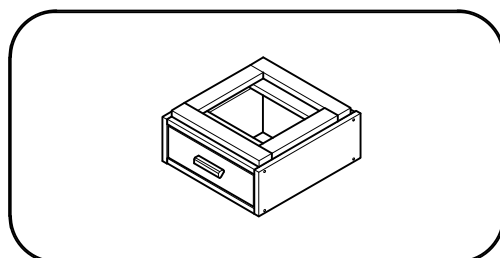

Libe módulo cajón 39x20 x1

BH23-004 x1