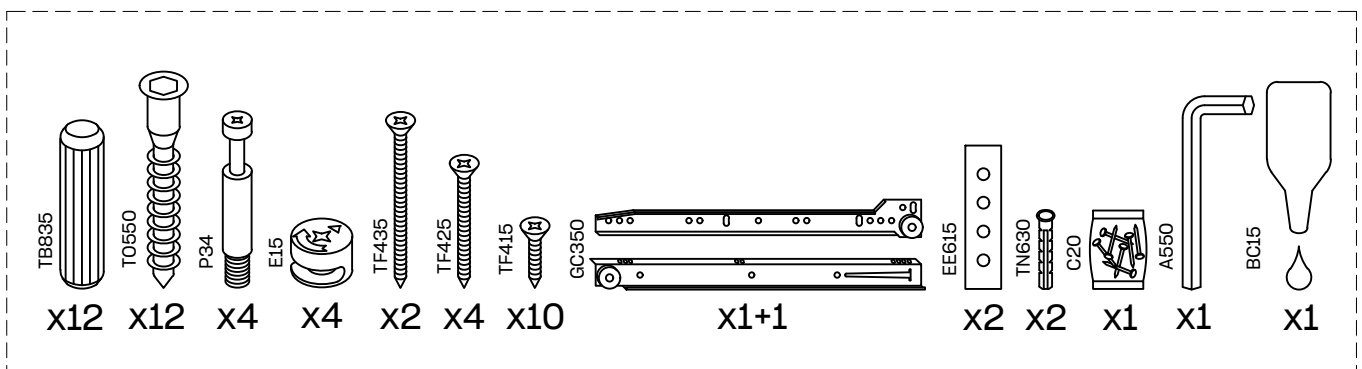

BH23-004 x1

Libe módulo cajón 39x20 x1

BH23-004 x1

Libe encimera 117 x1

BH20-036 x1

Libe módulo cajón 39x30

BH23-004

**1**  x 4  x 1+1

**2**  x 8

**L U F E**

3  x 8

L U F E

4

5  x 1

L U F E

6  x 2