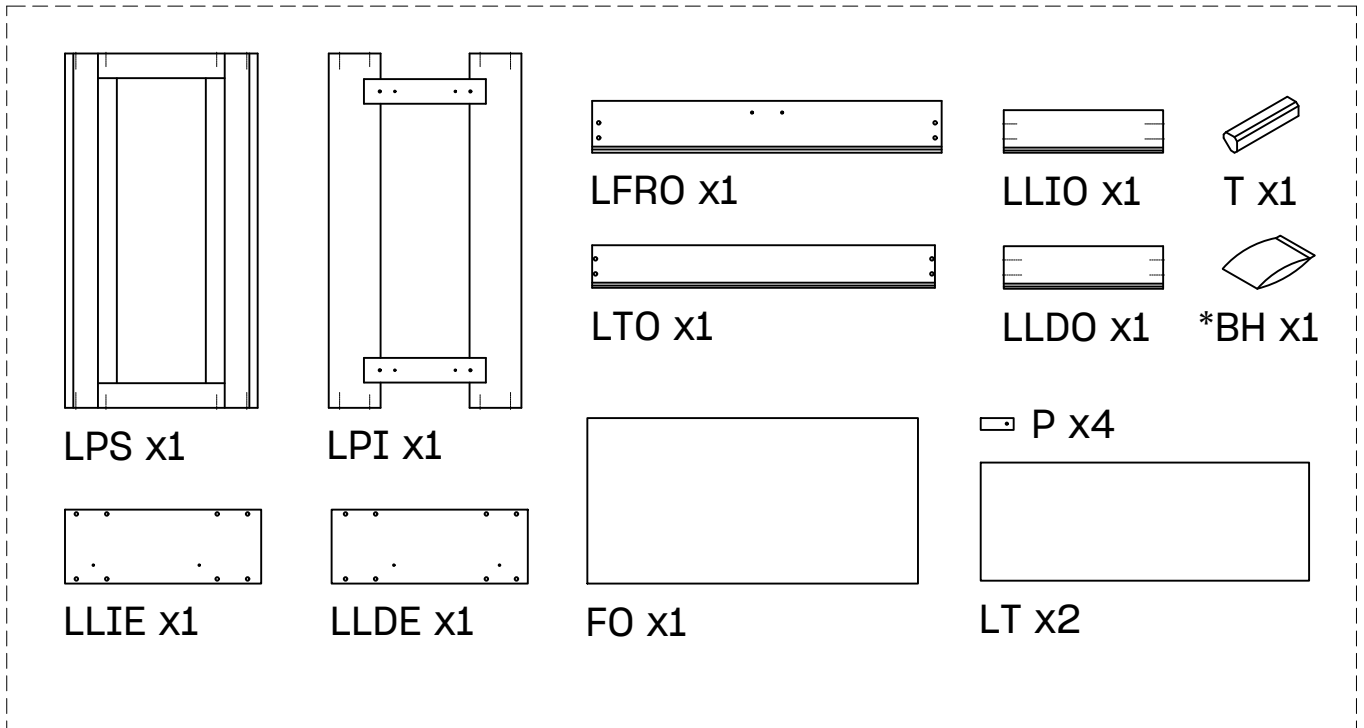

# L U F E

23

24

L U F E

25  x 2

26  x 4  x 1+1

L U F E

### Libe estructura organizador