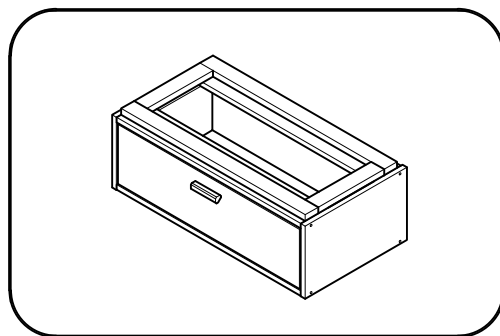

# LIBE

cómoda doble 4 cajones 117x49  
commode double 4 tiroirs 117x49  
cómada dupla 4 gavetas 117x49

Libe módulo cajón 78x30 x1

BH23-004 x1

Libe módulo cajón 39x30 x1

BH23-004 x1

Libe módulo cajón 78x20 x1