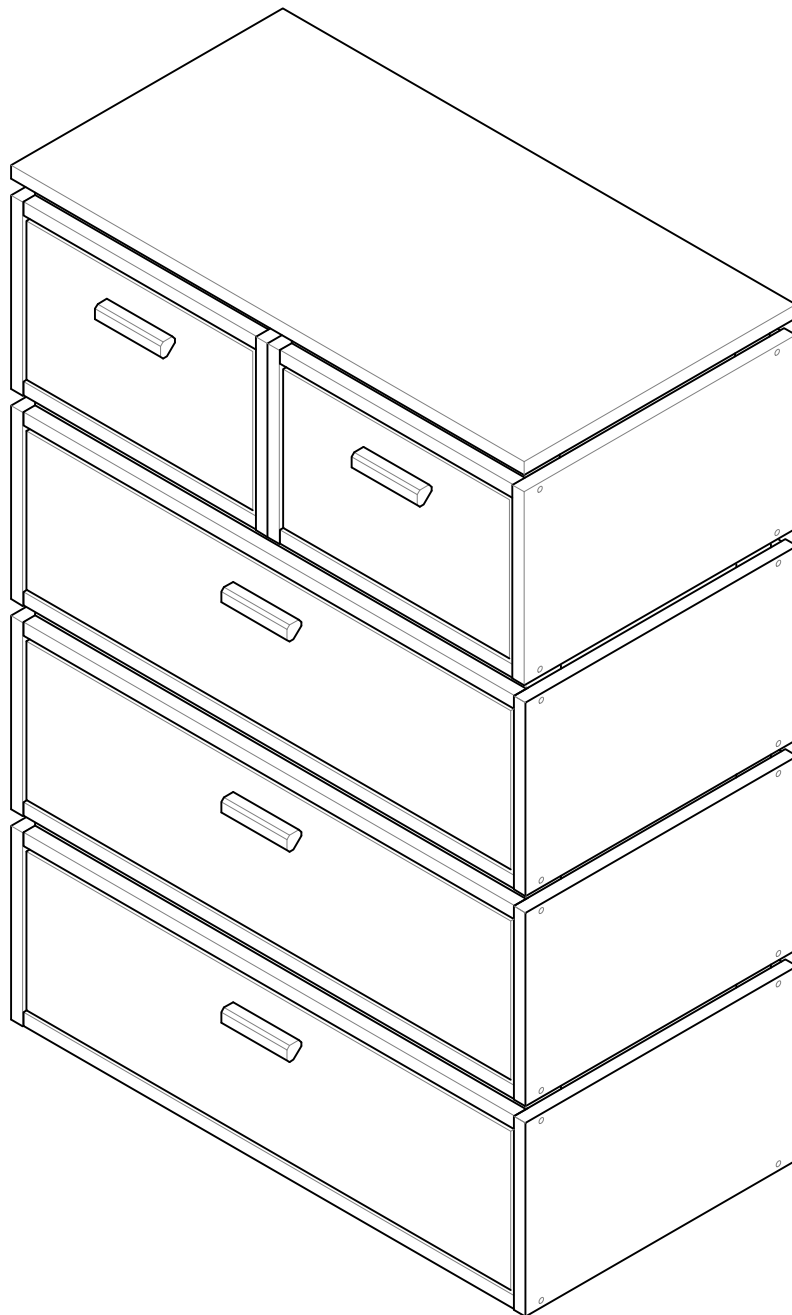

LIBE

cómoda 5 cajones 78x115
commode 5 tiroirs 78x115
cómoda 5 gavetas 78x115

L U F E

Libe módulo cajón 39x30 x2

BH23-004 x2

Libe módulo cajón 78x30 x3

BH23-004 x3

Libe encimera 78 x1

BH20-036 x1

Libe módulo cajón 39x30 x2

BH23-004 x2

1  x 4  x 1+1

2  x 8

L U F E

3  x 8

L U F E