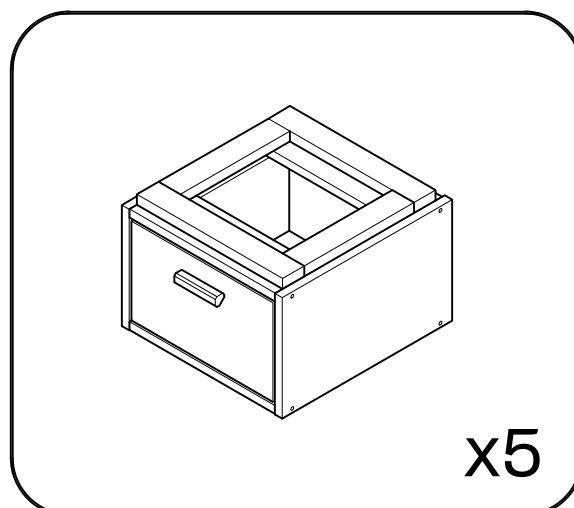

# LIBE

cajonera columna 5 cajones 39x143  
colonne 5 tiroirs 39x143  
cómoda columna 5 gavetas 39x143

---

L U F E

Libe estructura cajón 39x41 x5

---

BH23-004 x5

---