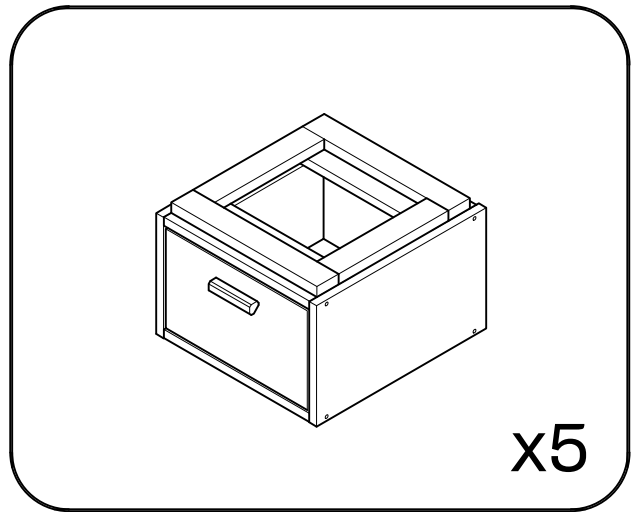

Libe módulo cajón 39x30 x5

BH23-004 x4