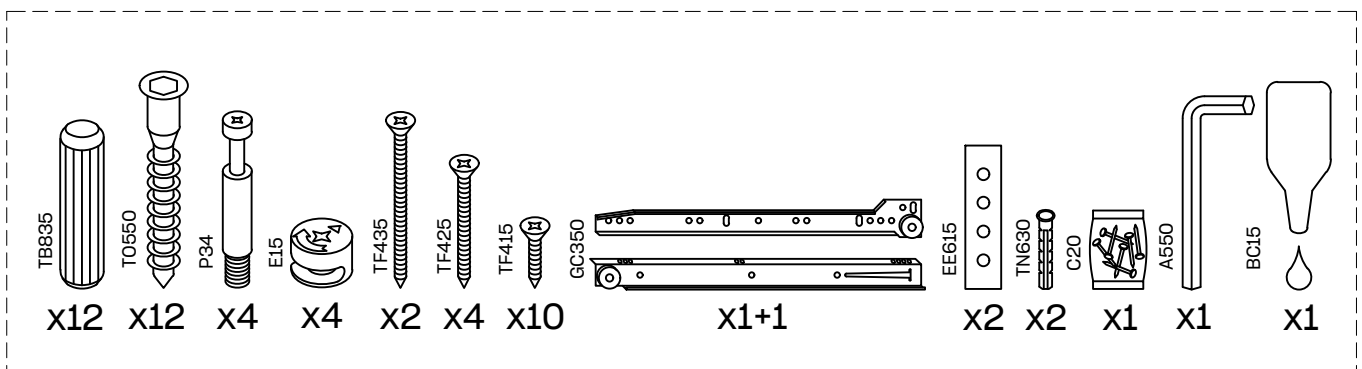

# LIBE

cajonera columna 5 cajones 39x143  
colonne 5 tiroirs 39x143  
cómoda columna 5 gavetas 39x143

---

L U F E

Libe estructura cajón 39x41 x5

---

BH23-004 x5

---

Libe encimera 39x41 x1

---

BH23-004 x1

---

Libe módulo cajón 39x30 x5

BH23-004 x4

**1**  x 4  x 1+1

**2**  x 8

**L U F E**

3  x 8

L U F E

4

5  x 1

L U F E

6  x 2

7  x 4