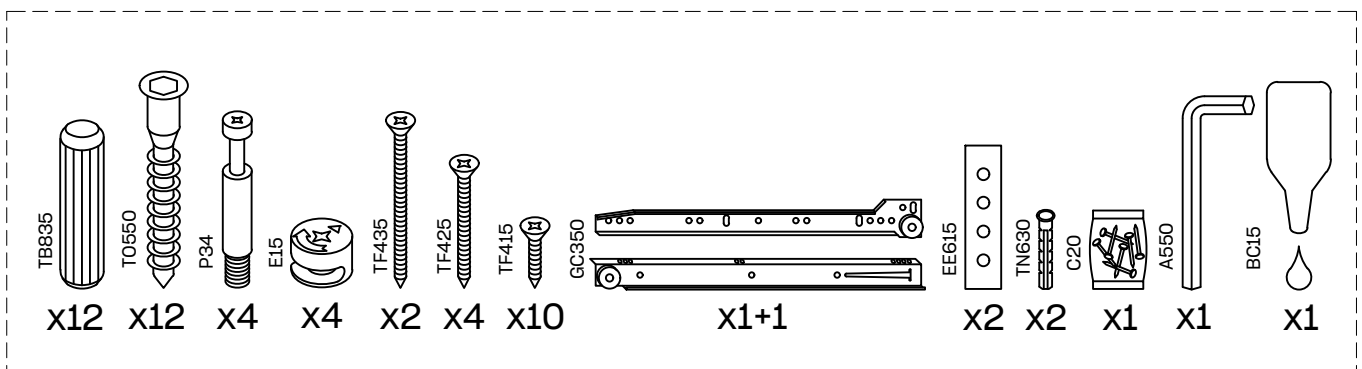

LIBE

cajonera columna 5 cajones 39x133
colonne 5 tiroirs 39x133
cómoda coluna 5 gavetas 39x133

L U F E

Libe módulo cajón 39x30 x4

BH23-004 x4

Libe módulo cajón 39x20 x1

BH23-004 x1

Libe encimera 78 x1

BH20-036 x1

Libe módulo cajón 39x30 x4

BH23-004 x4

1  x 4  x 1+1

2  x 8

L U F E

3  x 8

L U F E

4

5  x 1

L U F E

6  x 2

7  x 4

L U F E

8

9  x 4