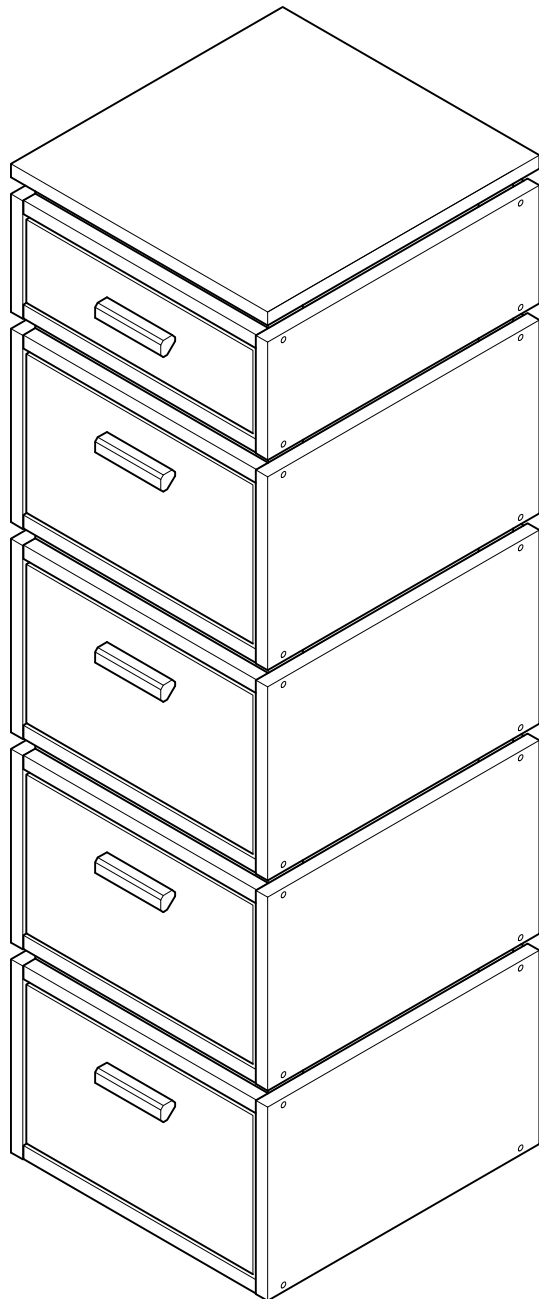

LIBE

cajonera columna 5 cajones 39x133
colonne 5 tiroirs 39x133
cómoda coluna 5 gavetas 39x133

L U F E

Libe módulo cajón 39x30 x4

BH23-004 x4

Libe módulo cajón 39x20 x1

BH23-004 x1

Libe encimera 78 x1

18

x 1

L U F E

19  x 2

20

L U F E

21

22

L U F E

27  x 2  x 2

Imprescindible anclar a la pared.
Ancrage au mur nécessaire.
A fixação à parede é essencial.

L U F E

Libe encimera 39

BH20-036

28  x 4

29  x 4  x 4

L U F E

27  x 2  x 2

Imprescindible anclar a la pared.
Ancrage au mur nécessaire.
A fixação à parede é essencial.

L U F E

20

L U F E

L U F E

ESPAÑA
muebleslufe.com
@muebleslufe