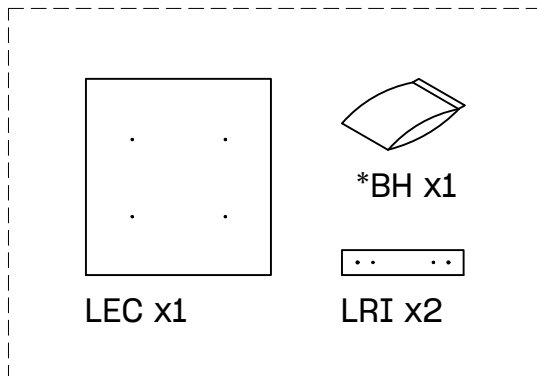

L U F E

27  x 2  x 2

Imprescindible anclar a la pared.
Ancrage au mur nécessaire.
A fixação à parede é essencial.

L U F E

Libe encimera 39

BH20-036

28  x 4

29  x 4  x 4

L U F E

27  x 2  x 2

Imprescindible anclar a la pared.
Ancrage au mur nécessaire.
A fixação à parede é essencial.

L U F E

20

L U F E

L U F E

ESPAÑA
muebleslufe.com
@muebleslufe