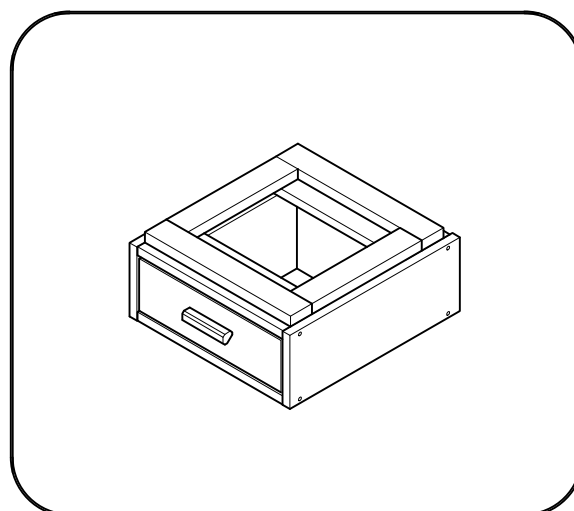

LIBE

cajonera columna 5 cajones 39x133
colonne 5 tiroirs 39x133
cómoda coluna 5 gavetas 39x133

L U F E

Libe módulo cajón 39x30 x4

BH23-004 x4

Libe módulo cajón 39x20 x1

BH23-004 x1

Libe encimera 78 x1

BH20-036 x1

Libe módulo cajón 39x30 x4

BH23-004 x4

1  x 4  x 1+1

2  x 8

L U F E

3  x 8

L U F E