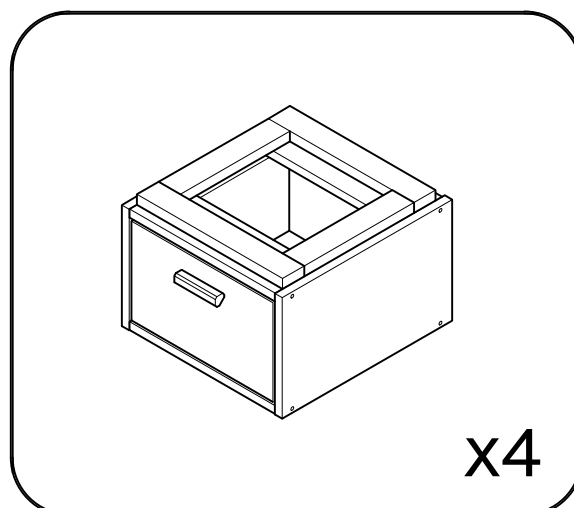

LIBE

cajonera columna 5 cajones 39x133
colonne 5 tiroirs 39x133
cómoda coluna 5 gavetas 39x133

L U F E

Libe módulo cajón 39x30 x4

BH23-004 x4

Libe módulo cajón 39x20 x1

BH23-004 x1

Libe encimera 78 x1

BH20-036 x1

Libe módulo cajón 39x30 x4

BH23-004 x4

1  x 4  x 1+1

2  x 8

L U F E

3  x 8

L U F E