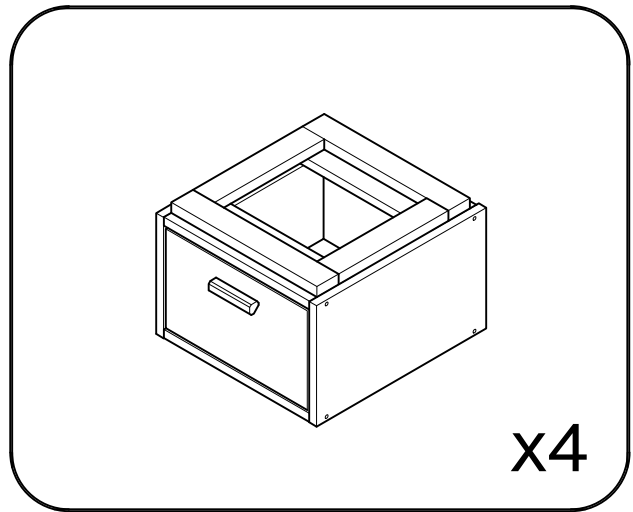

LIBE

cajonera columna 5 cajones 39x133
colonne 5 tiroirs 39x133
cómoda coluna 5 gavetas 39x133

L U F E

Libe módulo cajón 39x30 x4

BH23-004 x4

Libe módulo cajón 39x20 x1

BH23-004 x1

Libe encimera 78 x1

BH20-036 x1

Libe módulo cajón 39x30 x4

BH23-004 x4

1  x 4  x 1+1

2  x 8

L U F E

3  x 8

L U F E