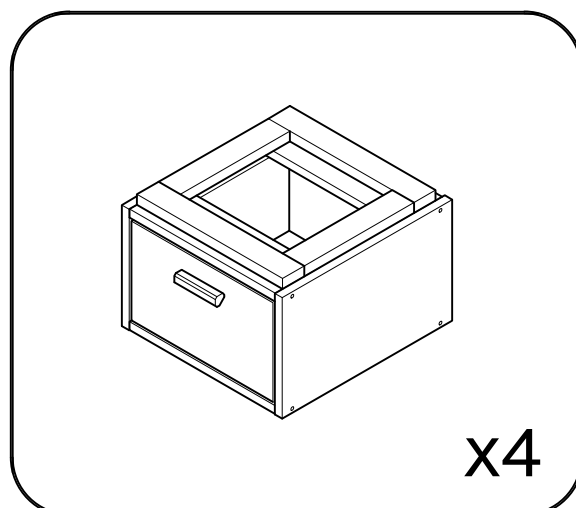

LIBE

cajonera columna 4 cajones 39x115
colonne 4 tiroirs 39x115
cómoda coluna 4 gavetas 39x115

L U F E

Libe módulo cajón 39x30 x4

BH23-004 x4

Libe encimera 39 x1

BH23-004 x1

Libe módulo cajón 39x30 x4

BH23-004 x4

1  x 4  x 1+1

2  x 8

L U F E

3  x 8

L U F E

4

5  x 1