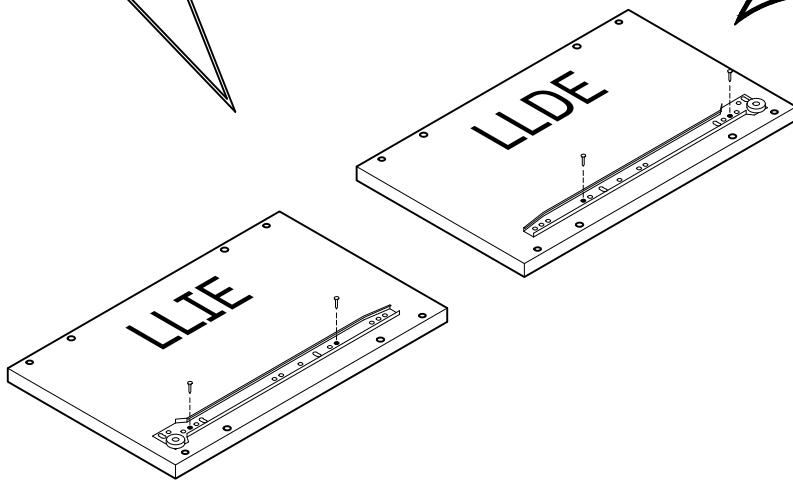

LIBE

cajonera columna 4 cajones 39x115
colonne 4 tiroirs 39x115
cómoda coluna 4 gavetas 39x115

L U F E

Libe módulo cajón 39x30 x4

BH23-004 x4

Libe encimera 39 x1

BH23-004 x1

Libe módulo cajón 39x30 x4

BH23-004 x4

1  x 4  x 1+1

2  x 8

L U F E

3  x 8

L U F E

4

5  x 1