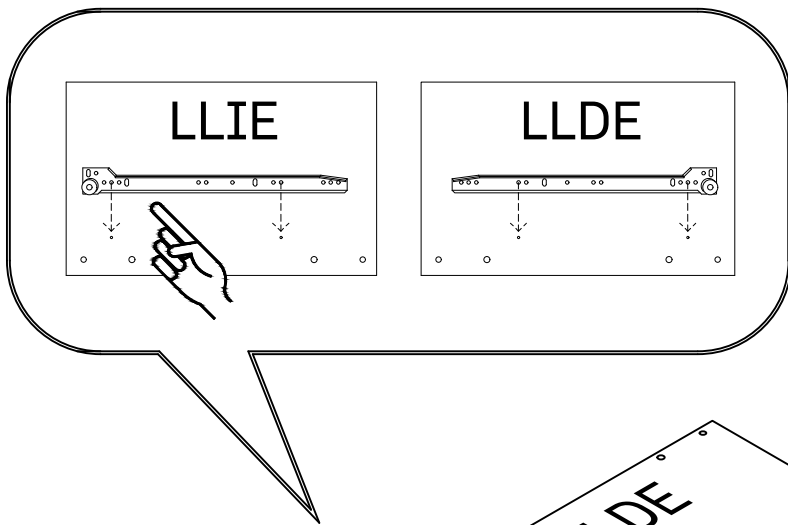

LIBE

cajonera columna 4 cajones 39x115
colonne 4 tiroirs 39x115
cómoda coluna 4 gavetas 39x115

L U F E

Libe módulo cajón 39x30 x4

BH23-004 x4

Libe encimera 39 x1

BH23-004 x1

Libe módulo cajón 39x30 x4

BH23-004 x4

1  x 4  x 1+1

2  x 8

L U F E

3  x 8

L U F E

4

5  x 1