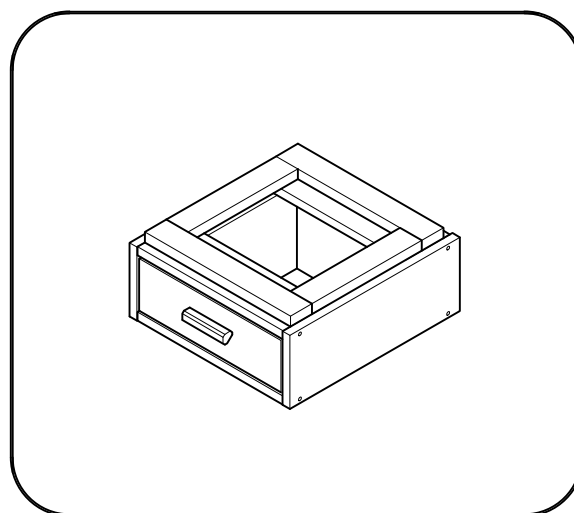

LIBE

cajonera columna 4 cajones 39x105
colonne 4 tiroirs 39x105
cómoda columna 4 gavetas 39x105

L U F E

Libe módulo cajón 39x30 x3

BH23-004 x3

Libe módulo cajón 39x20 x1

BH23-004 x1

Libe encimera 78 x1

BH20-036 x1

Libe módulo cajón 39x30 x3

BH23-004 x3

1  x 4  x 1+1

2  x 8

L U F E

3  x 8

L U F E