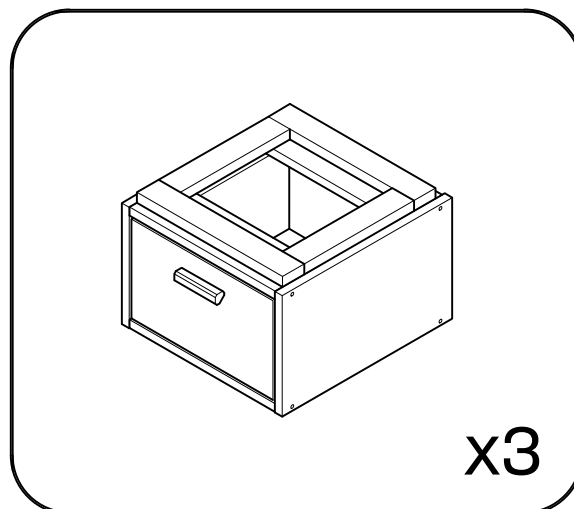

LIBE

cajonera columna 4 cajones 39x105
colonne 4 tiroirs 39x105
cómoda columna 4 gavetas 39x105

L U F E

Libe módulo cajón 39x30 x3

BH23-004 x3

Libe módulo cajón 39x20 x1

BH23-004 x1

Libe encimera 78 x1

BH20-036 x1

Libe módulo cajón 39x30 x3

BH23-004 x3

1  x 4  x 1+1

2  x 8

L U F E

3  x 8

L U F E