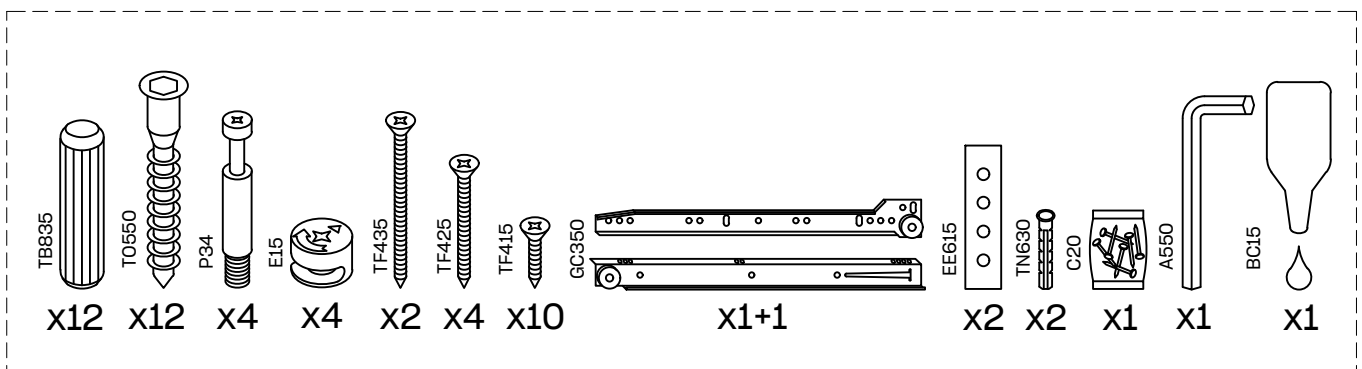

LIBE

cajonera columna 3 cajones 39x87
colonne 3 tiroirs 39x87
cómoda coluna 3 gavetas 39x87

L U F E

Libe módulo cajón 39x30 x3

BH23-004 x3

Libe encimera 39 x1

BH23-004 x1

Libe módulo cajón 39x30 x3

BH23-004 x3

1  x 4  x 1+1

2  x 8

L U F E

3  x 8

L U F E

4

5  x 1