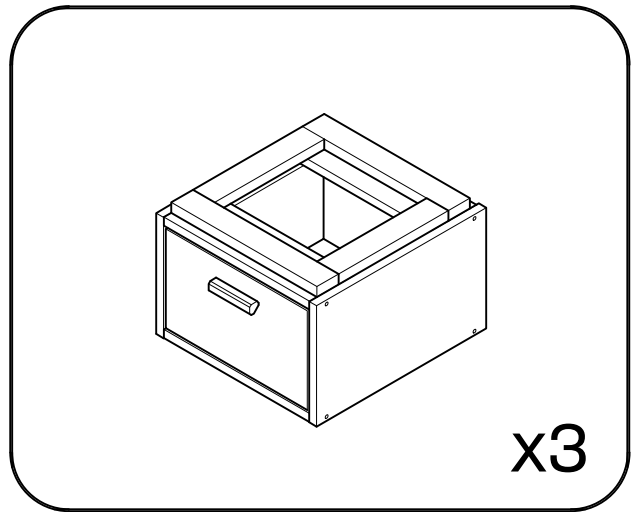

LIBE

cajonera columna 3 cajones 39x87
colonne 3 tiroirs 39x87
cómoda coluna 3 gavetas 39x87

L U F E

Libe módulo cajón 39x30 x3

BH23-004 x3

Libe encimera 39 x1

BH23-004 x1

Libe módulo cajón 39x30 x3

BH23-004 x3

1  x 4  x 1+1

2  x 8

L U F E

3  x 8

L U F E

4

5  x 1