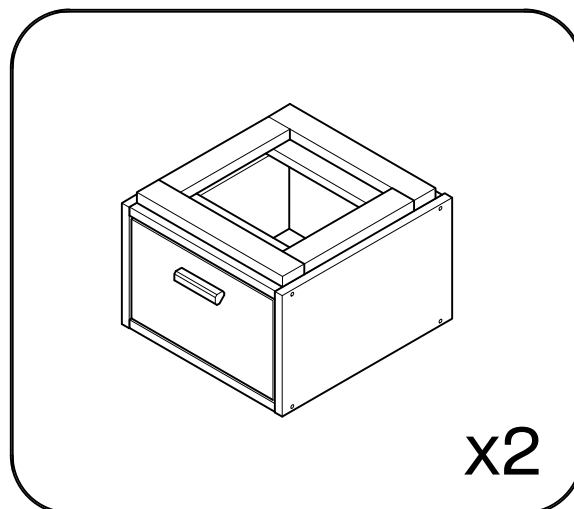

LIBE

cajonera columna 3 cajones 39x77
colonne 3 tiroirs 39x77
cómoda coluna 3 gavetas 39x77

L U F E

Libe módulo cajón 39x30 x2

BH23-004 x2

Libe módulo cajón 39x20 x1

BH23-004 x1

Libe encimera 78 x1

BH20-036 x1

Libe módulo cajón 39x30 x2

BH23-004 x2

1  x 4  x 1+1

2  x 8

L U F E

3  x 8

L U F E