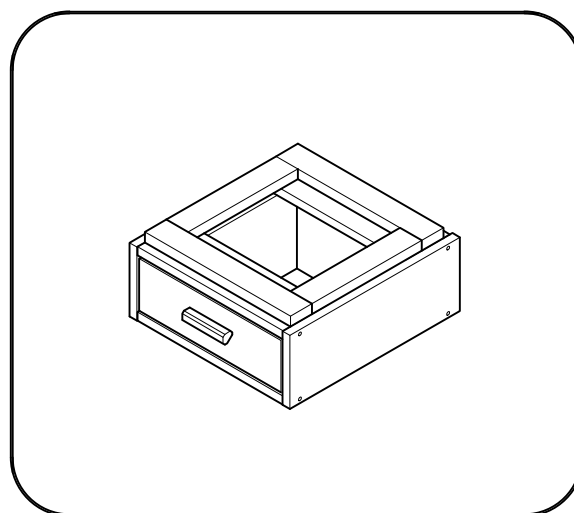

LIBE

cajonera columna 3 cajones 39x77
colonne 3 tiroirs 39x77
cómoda coluna 3 gavetas 39x77

L U F E

Libe módulo cajón 39x30 x2

BH23-004 x2

Libe módulo cajón 39x20 x1

BH23-004 x1

Libe encimera 78 x1

BH20-036 x1

Libe módulo cajón 39x30 x2

BH23-004 x2

1  x 4  x 1+1

2  x 8

L U F E

3  x 8

L U F E