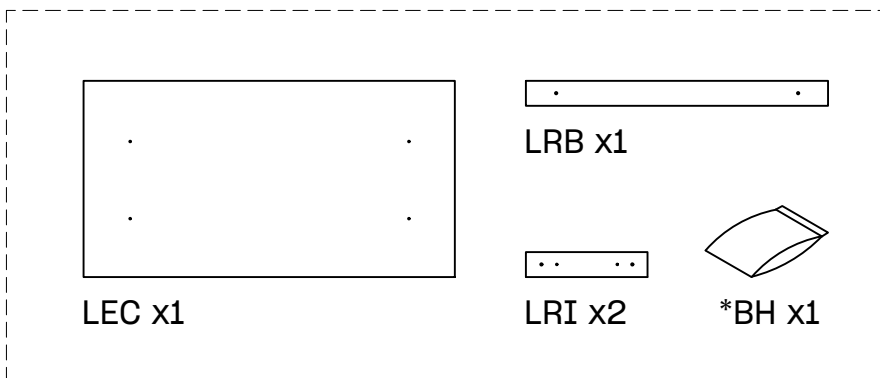

 x 4

L U F E

10

11

LUFE

12  x 2

13  x 4  x 1+1

L U F E

14

L U F E

Libe encimera corta

BH20-036

15

L U F E

16

L U F E

17  x 2  x 2

ES: Imprescindible anclar a la pared.
FR: Ancrage au mur nécessaire.
PT: A fixação à parede é essencial.
IT: Indispensabile ancorare al muro.

L U F E

18

x 2

x 2

ES: Imprescindible anclar a la pared.
FR: Ancrage au mur nécessaire.
PT: A fixação à parede é essencial.
IT: Indispensabile ancorare al muro.