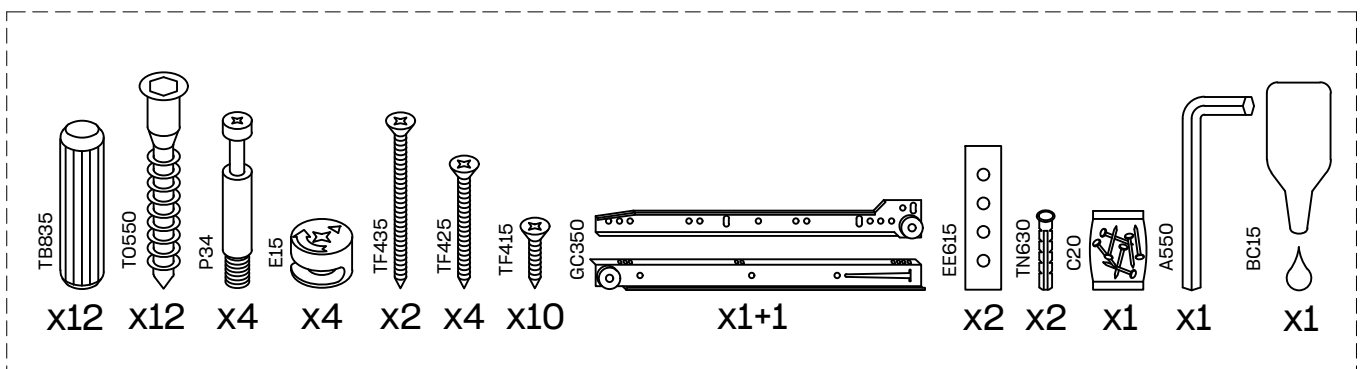

LIBE

cómoda 4 cajones 78x115
commode 4 tiroirs 78x115
cómoda 4 gavetas 78x115
cassettiera 4 cassetti 78x115

L U F E

Libe estructura cajón x4

BH23-004 x4

Libe encimera corta x1

BH20-036 x1

Libe estructura cajón x4

BH23-004 x4

1  x 4  x 1+1

2  x 8

L U F E

3

x 8

L U F E

4

17  x 2  x 2

ES: Imprescindible anclar a la pared.
FR: Ancrage au mur nécessaire.
PT: A fixação à parede é essencial.
IT: Indispensabile ancorare al muro.

L U F E

18

x 2

x 2

ES: Imprescindible anclar a la pared.
FR: Ancrage au mur nécessaire.
PT: A fixação à parede é essencial.
IT: Indispensabile ancorare al muro.