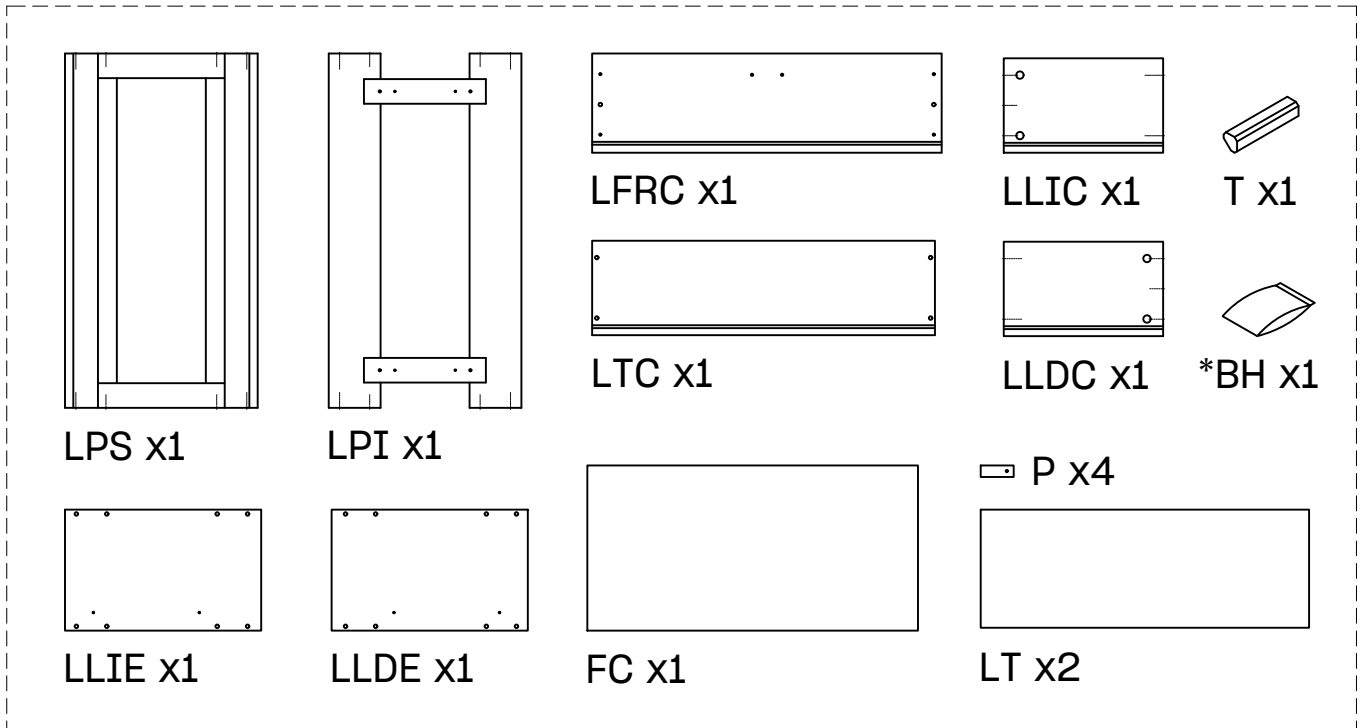

LIBE

cómoda 4 cajones 78x115
commode 4 tiroirs 78x115
cómoda 4 gavetas 78x115
cassettiera 4 cassetti 78x115

L U F E

Libe estructura cajón x4

BH23-004 x4

Libe encimera corta x1

BH20-036 x1

Libe estructura cajón x4

BH23-004 x4

1  x 4  x 1+1

2  x 8

L U F E

3

x 8

L U F E

4

5

x 1

L U F E

6  x 2

7  x 4

L U F E

8

9

17  x 2  x 2

ES: Imprescindible anclar a la pared.
FR: Ancrage au mur nécessaire.
PT: A fixação à parede é essencial.
IT: Indispensabile ancorare al muro.

L U F E

18

x 2

x 2

ES: Imprescindible anclar a la pared.
FR: Ancrage au mur nécessaire.
PT: A fixação à parede é essencial.
IT: Indispensabile ancorare al muro.