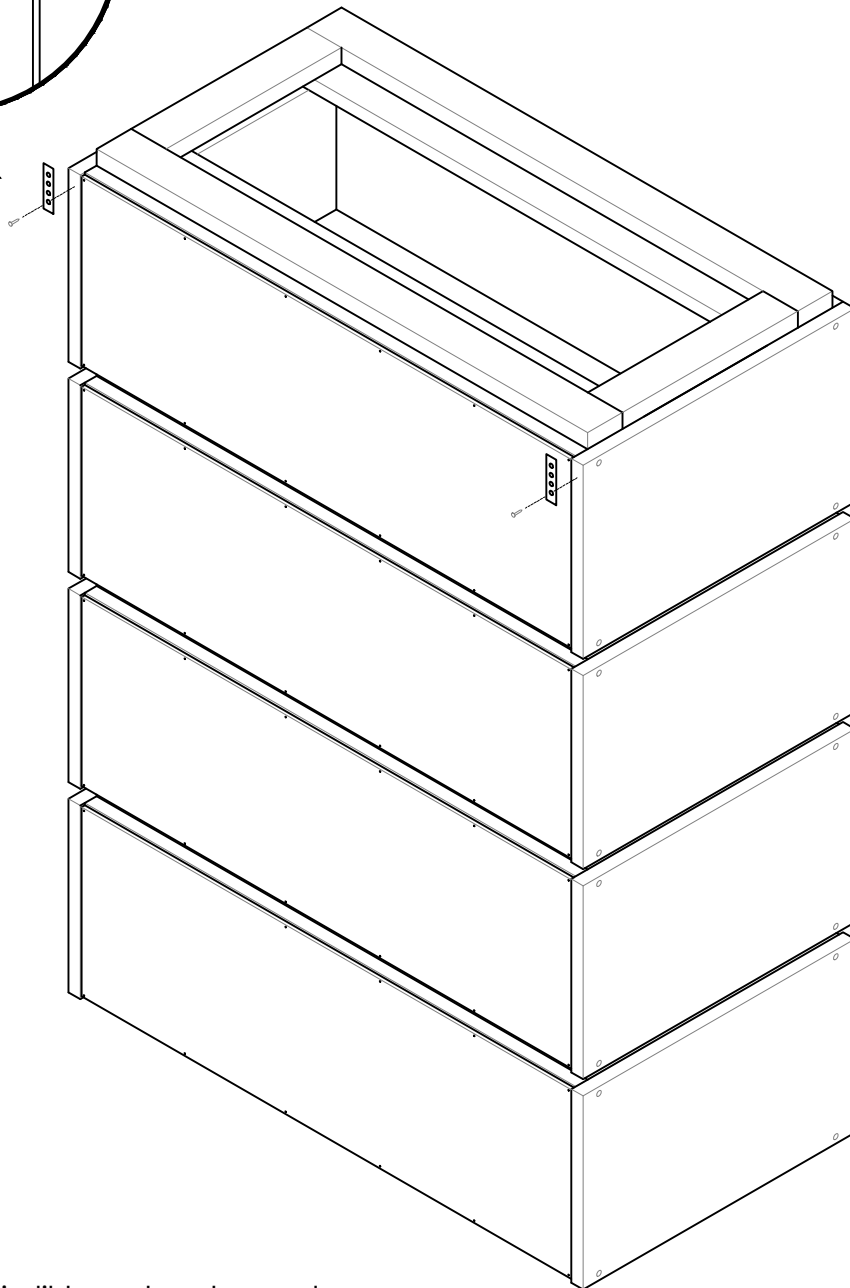

14

L U F E

Libe encimera corta

BH20-036

15

L U F E

16

L U F E

17  x 2  x 2

ES: Imprescindible anclar a la pared.
FR: Ancrage au mur nécessaire.
PT: A fixação à parede é essencial.
IT: Indispensabile ancorare al muro.

L U F E

18

x 2

x 2

ES: Imprescindible anclar a la pared.
FR: Ancrage au mur nécessaire.
PT: A fixação à parede é essencial.
IT: Indispensabile ancorare al muro.