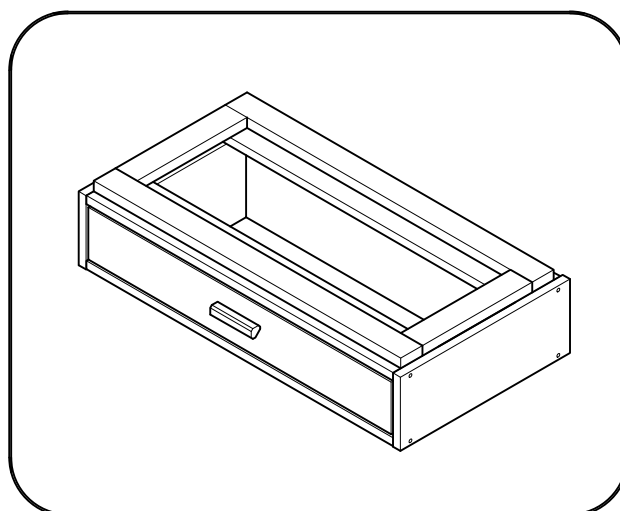

Libe estructura organizador x1

BH23-004 x1