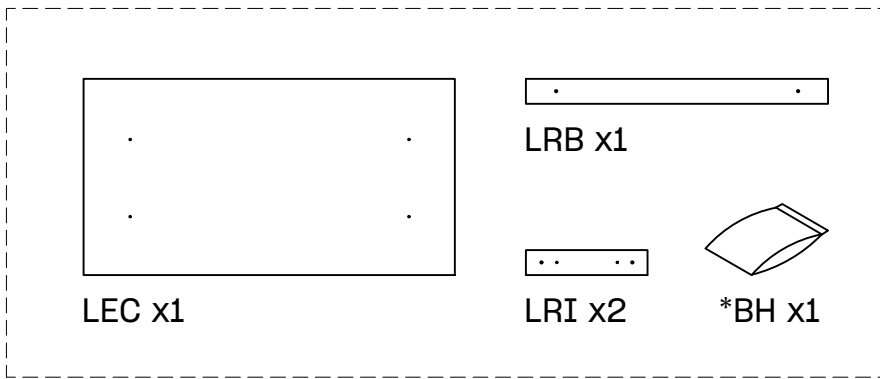

22

L U F E

23  x 2

24  x 4  x 1+1

L U F E

25  x 4  x 4

L U F E

Libe encimera corta

BH20-036

26  x 2

L U F E

27

L U F E

28  x 2  x 2

Imprescindible anclar a la pared.
Ancrage au mur nécessaire.
A fixação à parede é essencial.

L U F E

29

x 2

x 2

Imprescindible anclar a la pared.
Ancrage au mur nécessaire.
A fixação à parede é essencial.

L U F E

30  x 4

31  x 4  x 4

L U F E