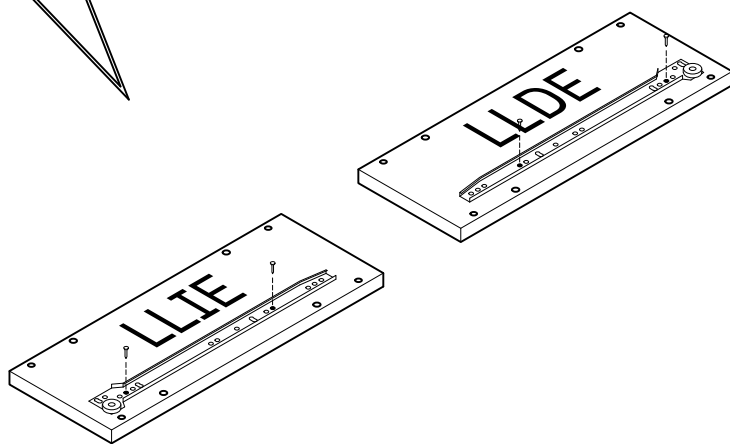

L U F E

Libe estructura organizador

BH23-004

14  x 4  x 1+1

15  x 8

L U F E

16  x 8

L U F E

17

18

x 1

L U F E

19  x 4

20

L U F E

21