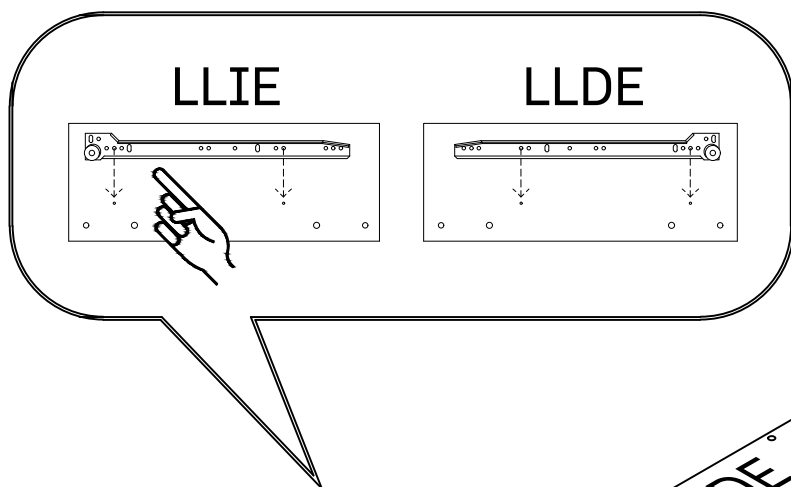

L U F E

Libe estructura organizador

BH23-004

14  x 4  x 1+1

15  x 8

L U F E

16  x 8

L U F E