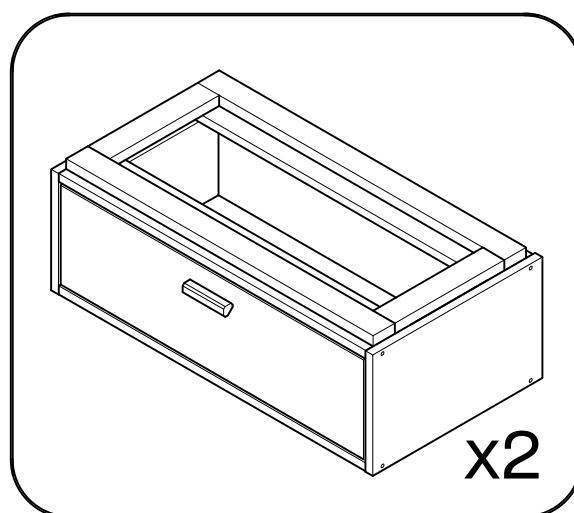

Libe módulo cajón 78x30 x2

BH23-004 x2