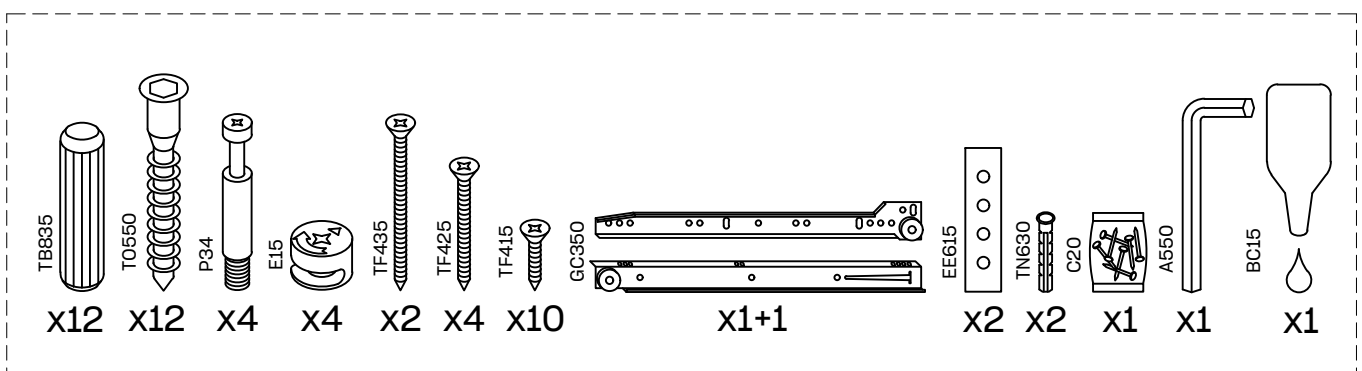

# LUFE

12  x 2

13  x 4  x 1+1

L U F E

Libe módulo cajón 78x30 x2

BH23-004 x2

14  x 4  x 1+1

15  x 8