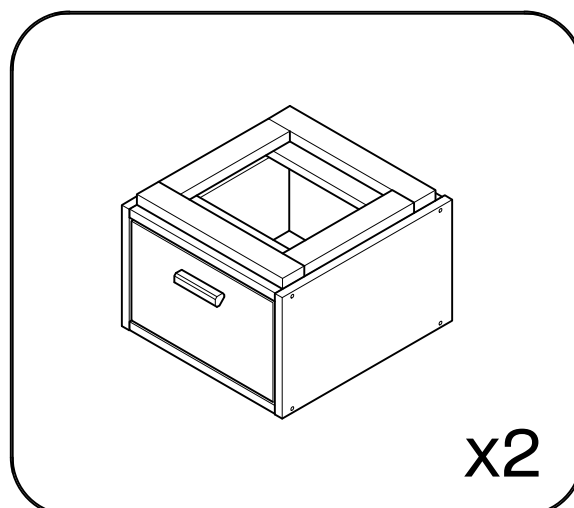

# LIBE

cajonera 4 cajones 78x87  
chiffonnier 4 tiroirs 78x87  
cómoda 4 gavetas 78x87

---

L U F E

Libe módulo cajón 39x30 x2

---

BH23-004 x2

---