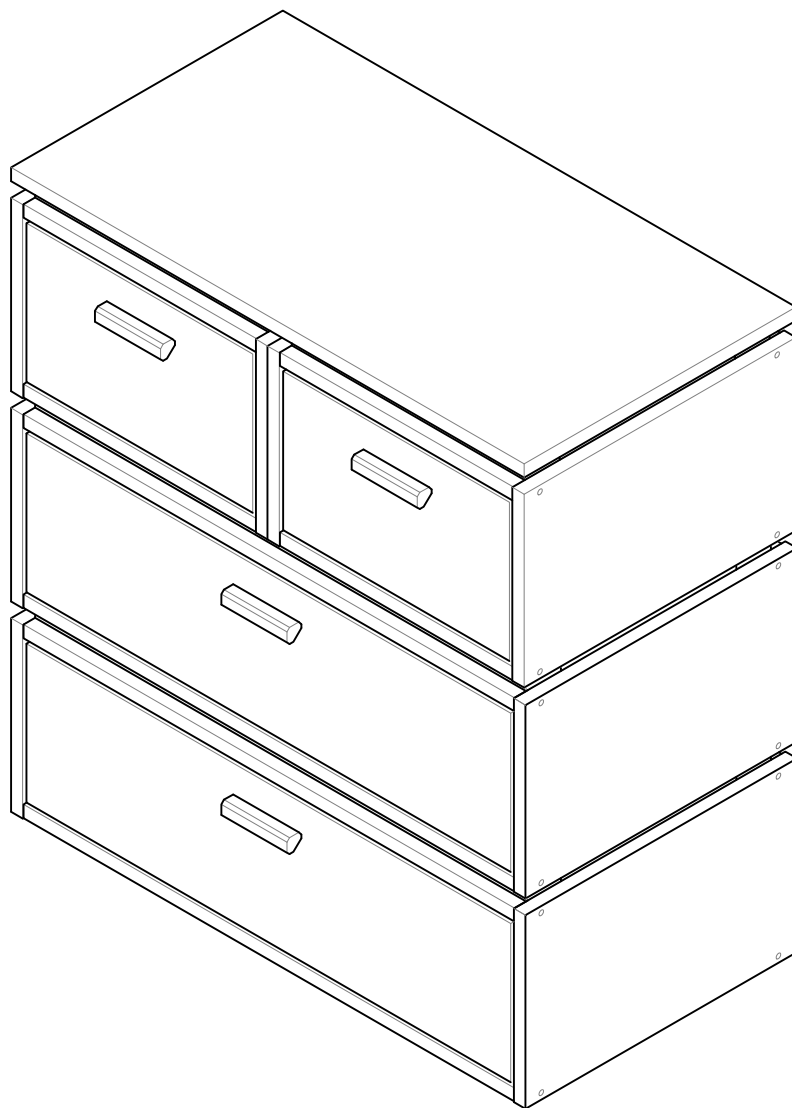

# LIBE

cajonera 4 cajones 78x87  
chiffonnier 4 tiroirs 78x87  
cómoda 4 gavetas 78x87

---

L U F E

Libe módulo cajón 39x30 x2

---

BH23-004 x2

---