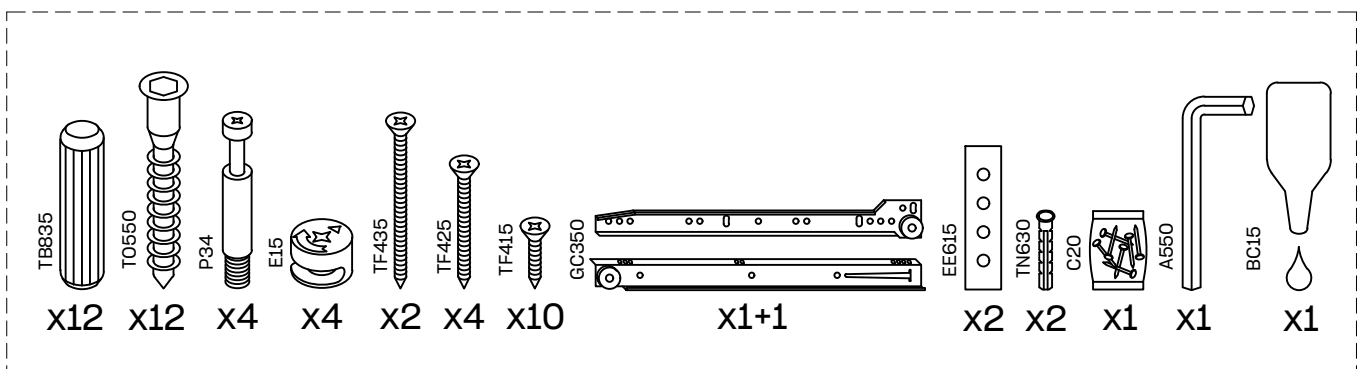

BH20-036 x1

Libe módulo cajón 39x20 x2

BH23-004 x2

1  x 4  x 1+1

2  x 8

L U F E

3  x 8

L U F E

4

5  x 1

L U F E

6  x 2

7

L U F E

8

9