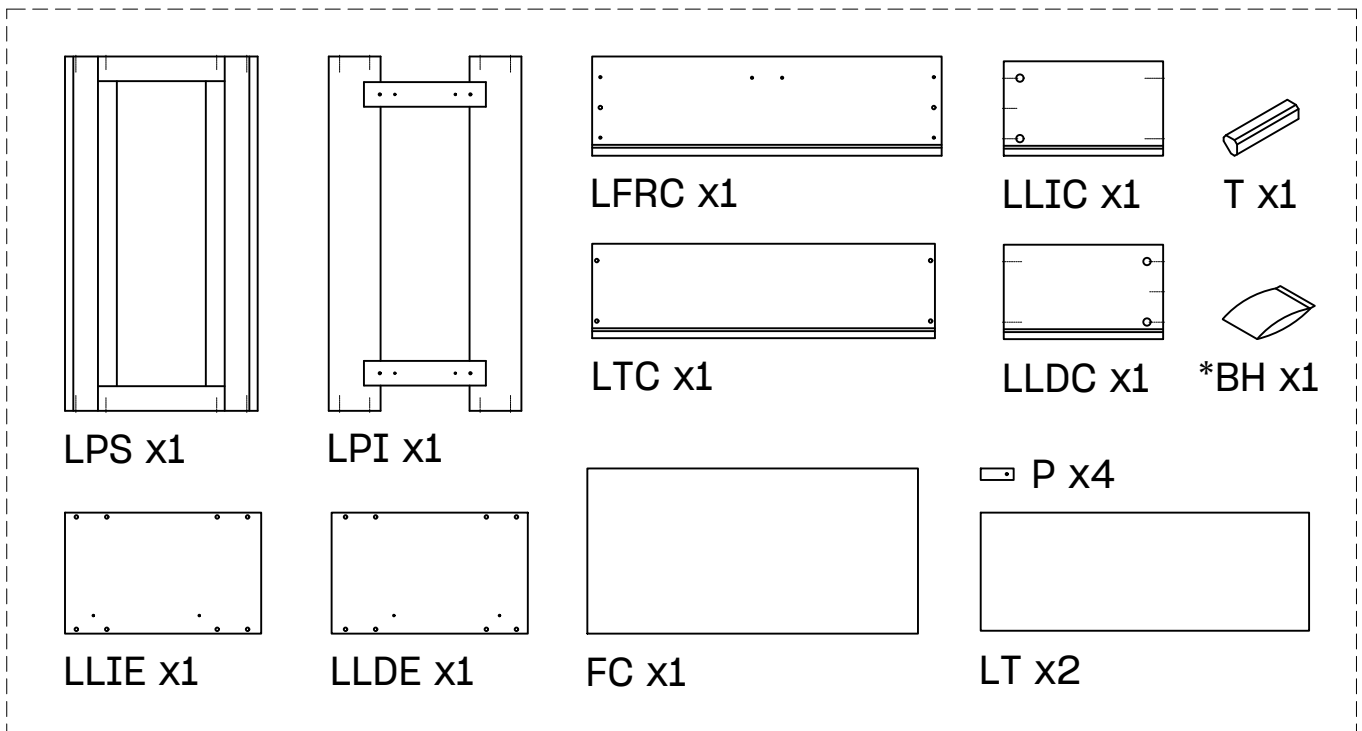

L U F E

10  x 2

11  x 4  x 1+1

L U F E

Libe módulo cajón 78x30 x2

BH23-004

12  x 4  x 1+1

13  x 8

L U F E

14

x 8

L U F E

15

16

x 1

L U F E