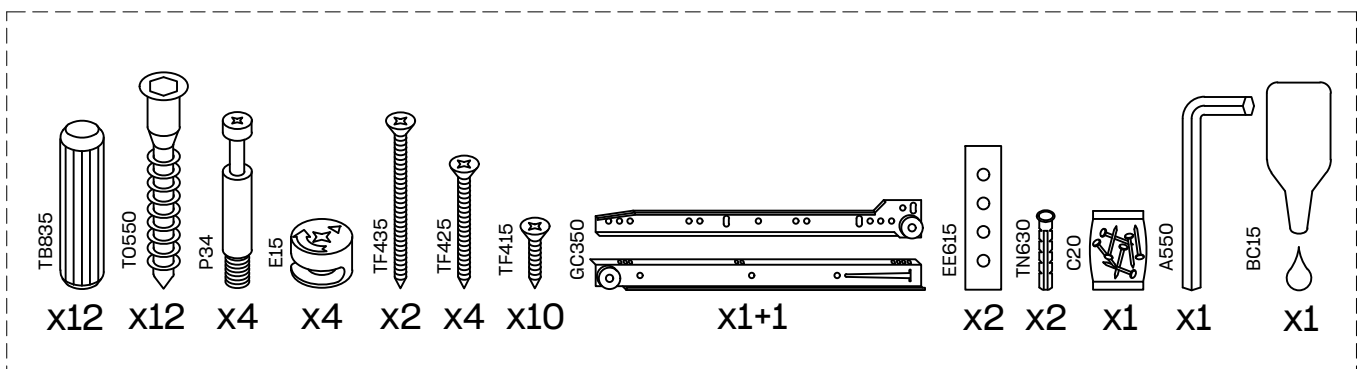

L U F E

10  x 2

11  x 4  x 1+1

L U F E

Libe módulo cajón 78x30 x2

BH23-004

12  x 4  x 1+1

13  x 8

L U F E

14

x 8

L U F E

15

16

x 1

L U F E