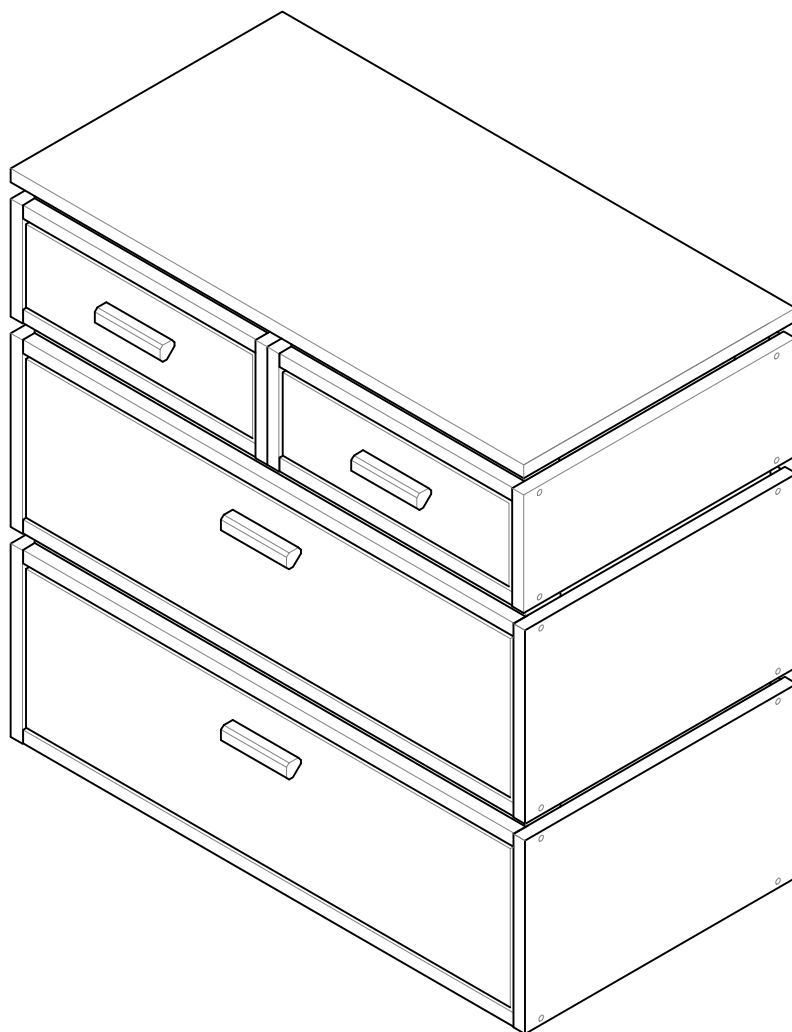

LIBE

cajonera 4 cajones 78x77
chiffonnier 4 tiroirs 78x77
cómoda 4 gavetas 78x77

L U F E

Libe módulo cajón 39x20 x2

BH23-004 x2

Libe módulo cajón 78x30 x2

BH23-004 x2

Libe encimera 78 x1

BH20-036 x1

Libe módulo cajón 39x20 x2

BH23-004 x2

1  x 4  x 1+1

2  x 8

L U F E

3  x 8

L U F E