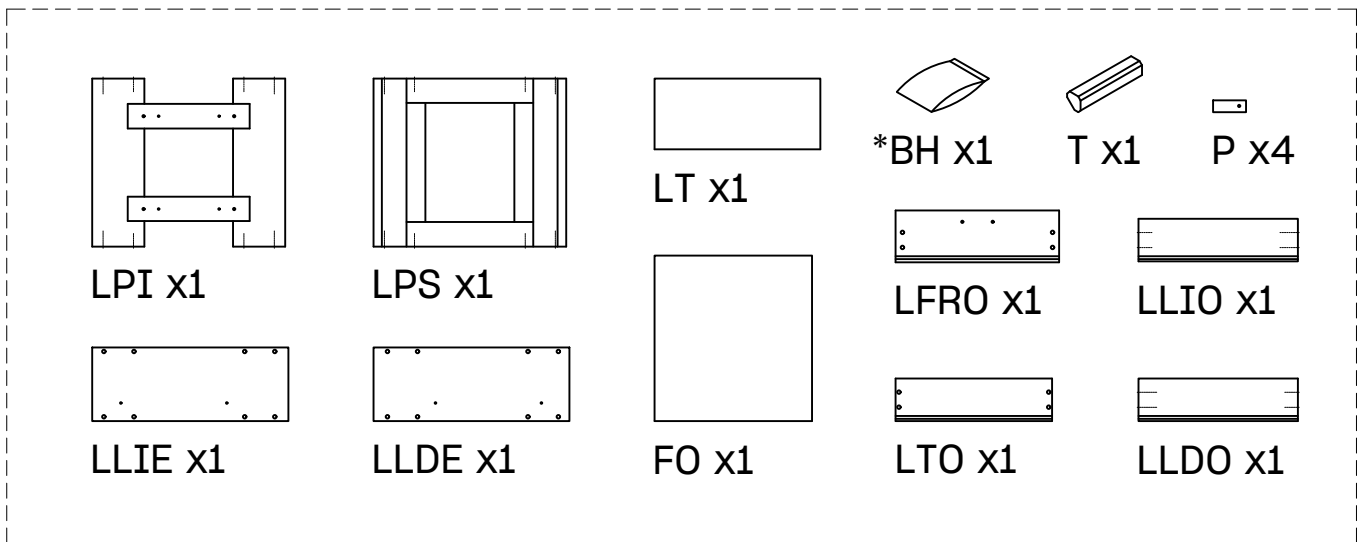

LIBE

cajonera 4 cajones 78x77
chiffonnier 4 tiroirs 78x77
cómoda 4 gavetas 78x77

L U F E

Libe módulo cajón 39x20 x2

BH23-004 x2

Libe módulo cajón 78x30 x2

BH23-004 x2

Libe encimera 78 x1

BH20-036 x1

Libe módulo cajón 39x20 x2

BH23-004 x2

1  x 4  x 1+1

2  x 8

L U F E

3  x 8

L U F E