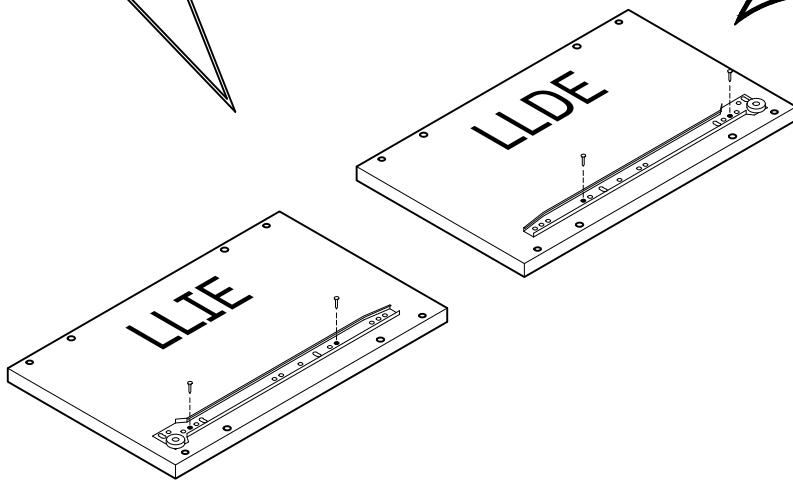

Libe módulo cajón 39x30 x9

BH23-004 x9

**1**  x 4  x 1+1

**2**  x 8

**L U F E**

3  x 8

L U F E

4