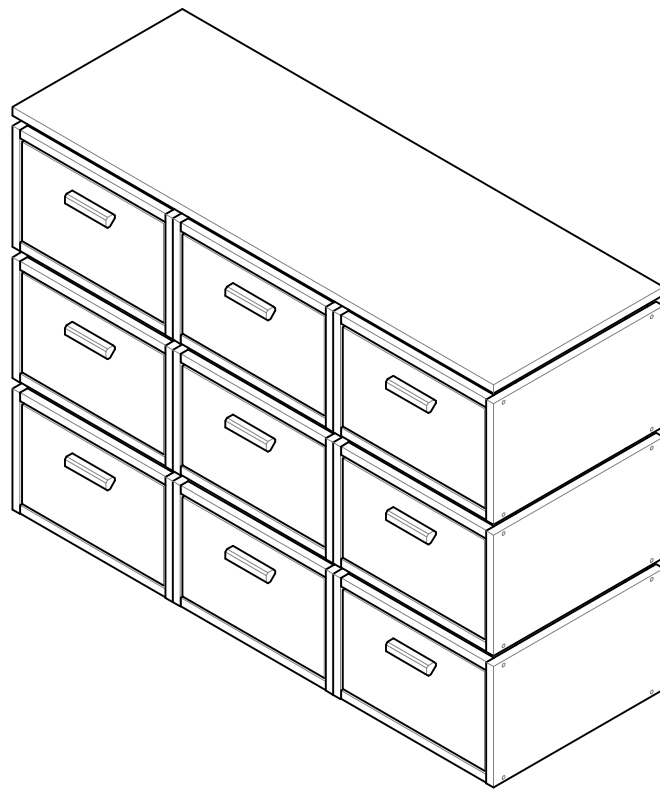

# LIBE

mueble archivador 9 cajones  
meuble classeur 9 tiroirs  
móvel arquivador 9 gavetas

---

L U F E

Libe módulo cajón 39x20 x9

BH23-004 x9

Libe encimera 117 x1

BH23-008 x1

Libe módulo cajón 39x30 x9

BH23-004 x9

**1**  x 4  x 1+1

**2**  x 8

**L U F E**

3  x 8

L U F E

4

# L U F E

17

x 14

x 14

x 12

L U F E