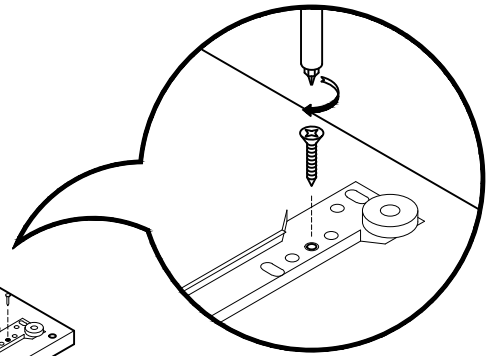

Libe módulo cajón 39x30 x9

BH23-004 x9

**1**  x 4  x 1+1

**2**  x 8

**L U F E**

3  x 8

L U F E

4