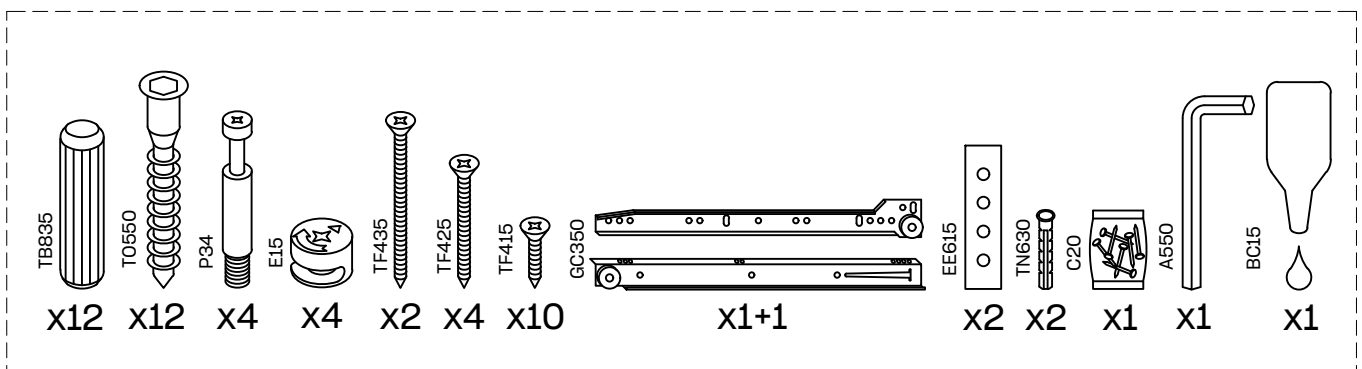

BH20-036 x1

Libe módulo cajón 39x30 x4

BH23-004 x4

1  x 4  x 1+1

2  x 8

L U F E

3  x 8

L U F E

4

5  x 1

L U F E

6  x 2

7  x 4

L U F E

8

9  x 4