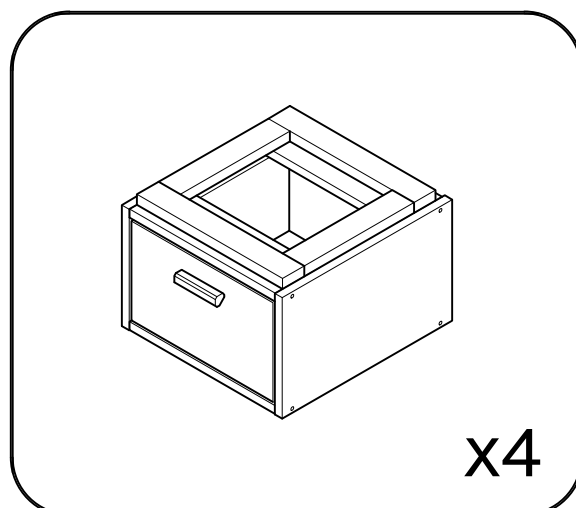

LIBE

mueble archivador 6 cajones
meuble classeur 6 tiroirs
móvel arquivador 6 gavetas

L U F E

Libe módulo cajón 39x30 x4

BH23-004 x4

Libe módulo cajón 39x20 x2

BH23-004 x2

Libe encimera 78 x1

BH20-036 x1

Libe módulo cajón 39x30 x4

BH23-004 x4

1  x 4  x 1+1

2  x 8

L U F E

3  x 8

L U F E