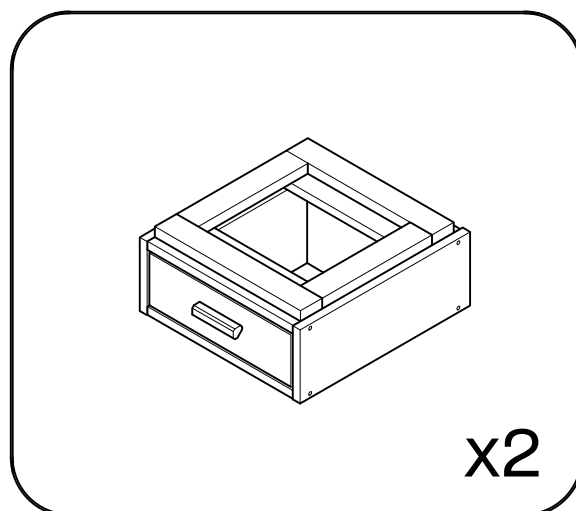

LIBE

mueble archivador 6 cajones
meuble classeur 6 tiroirs
móvel arquivador 6 gavetas

L U F E

Libe módulo cajón 39x30 x4

BH23-004 x4

Libe módulo cajón 39x20 x2

BH23-004 x2

Libe encimera 78 x1

BH20-036 x1

Libe módulo cajón 39x30 x4

BH23-004 x4

1  x 4  x 1+1

2  x 8

L U F E

3  x 8

L U F E