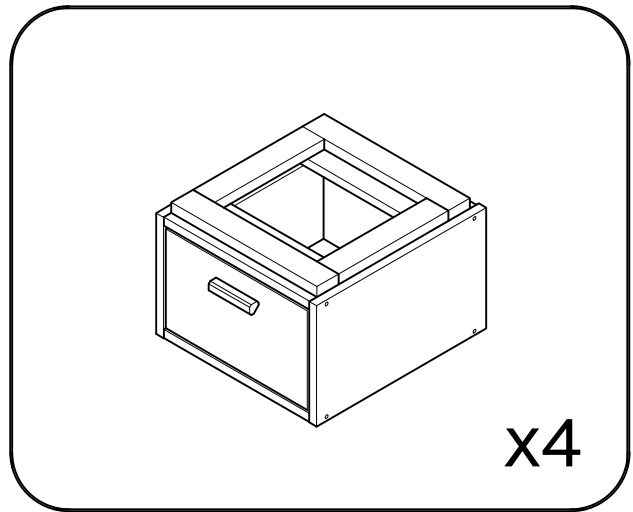

LIBE

mueble archivador 6 cajones
meuble classeur 6 tiroirs
móvel arquivador 6 gavetas

L U F E

Libe módulo cajón 39x30 x4

BH23-004 x4

Libe módulo cajón 39x20 x2

BH23-004 x2

Libe encimera 78 x1

BH20-036 x1

Libe módulo cajón 39x30 x4

BH23-004 x4

1  x 4  x 1+1

2  x 8

L U F E

3  x 8

L U F E