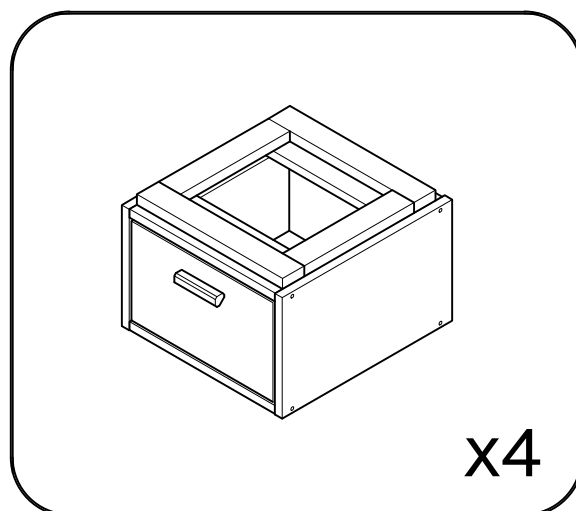

LIBE

mueble archivador 4 cajones
meuble classeur 4 tiroirs
móvel arquivador 4 gavetas

L U F E

Libe módulo cajón 39x30 x4

BH23-004 x4

Libe encimera 78 x1

BH20-036 x1

Libe módulo cajón 39x30 x4

BH23-004 x4

1  x 4  x 1+1

2  x 8

L U F E

3  x 8

L U F E

4

5  x 1