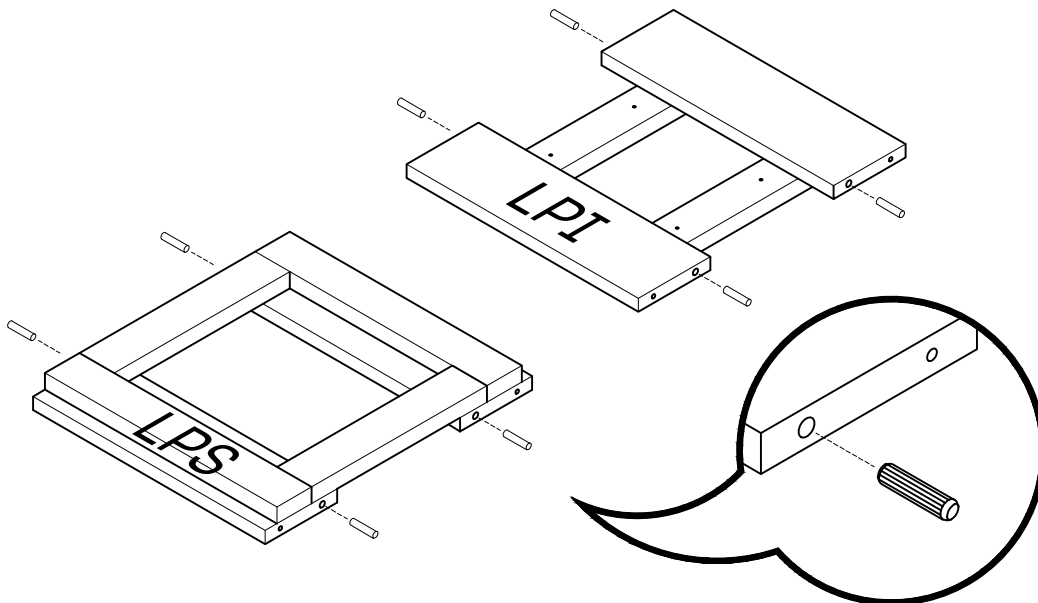

LIBE

mueble archivador 16 cajones
meuble classeur 16 tiroirs
móvel arquivador 16 gavetas

L U F E

Libe módulo cajón 39x20 x16

BH23-004 x16

Libe encimera 117 x1

BH23-008 x1

Libe módulo cajón 39x30 x16

BH23-004 x16

1  x 4  x 1+1

2  x 8

L U F E

3  x 8

L U F E

4

5  x 1