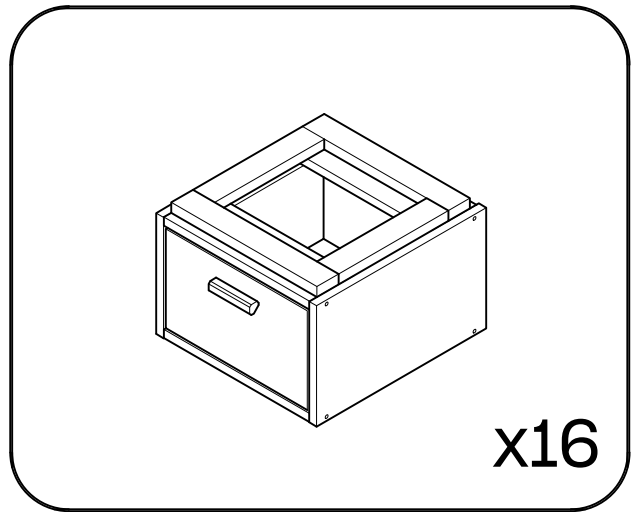

LIBE

mueble archivador 16 cajones
meuble classeur 16 tiroirs
móvel arquivador 16 gavetas

L U F E

Libe módulo cajón 39x20 x16

BH23-004 x16

Libe encimera 117 x1

BH23-008 x1

Libe módulo cajón 39x30 x16

BH23-004 x16

1  x 4  x 1+1

2  x 8

L U F E

3  x 8

L U F E

4

5  x 1