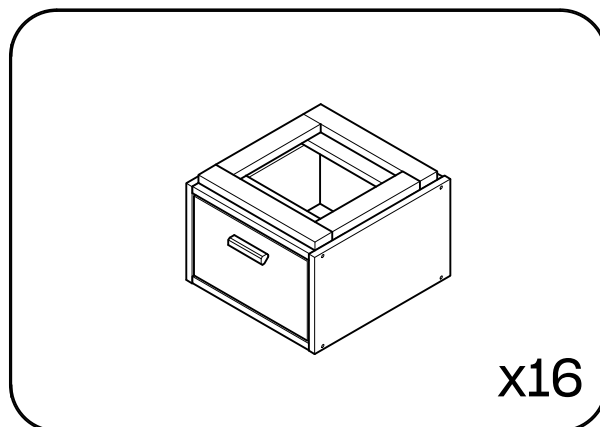

LIBE

mueble archivador 16 cajones
meuble classeur 16 tiroirs
móvel arquivador 16 gavetas

L U F E

Libe módulo cajón 39x20 x16

BH23-004 x16

Libe encimera 117 x1

BH23-008 x1

Libe módulo cajón 39x30 x16

BH23-004 x16

1  x 4  x 1+1

2  x 8

L U F E

3  x 8

L U F E

4

5  x 1