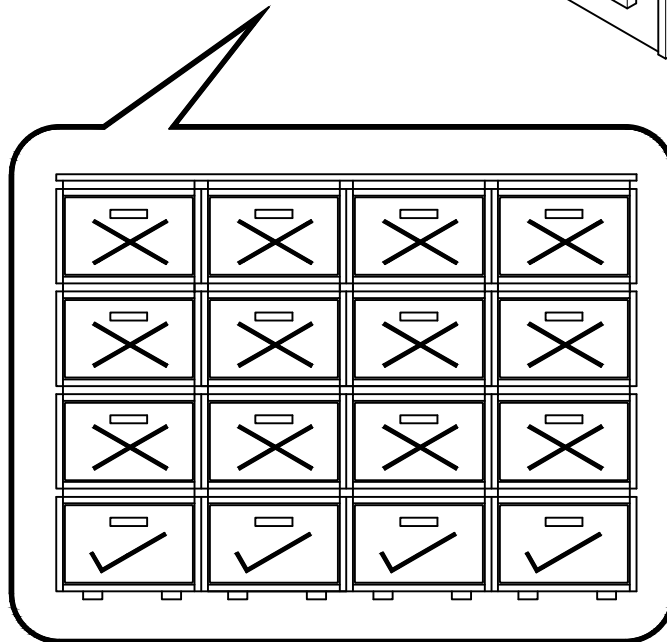

Libe encimera larga

BH23-008

- ⓘ Pieza no necesaria en muebles AIKA
- ⓘ Pièce pas nécessaire pour meubles AIKA
- ⓘ Peça não necessária em móveis AIKA

15  x 4

L U F E

16

L U F E

17

x 26

x 24

x 26

L U F E

18

x 2

x 2

Imprescindible anclar a la pared.
Ancrage au mur nécessaire.
A fixação à parede é essencial.