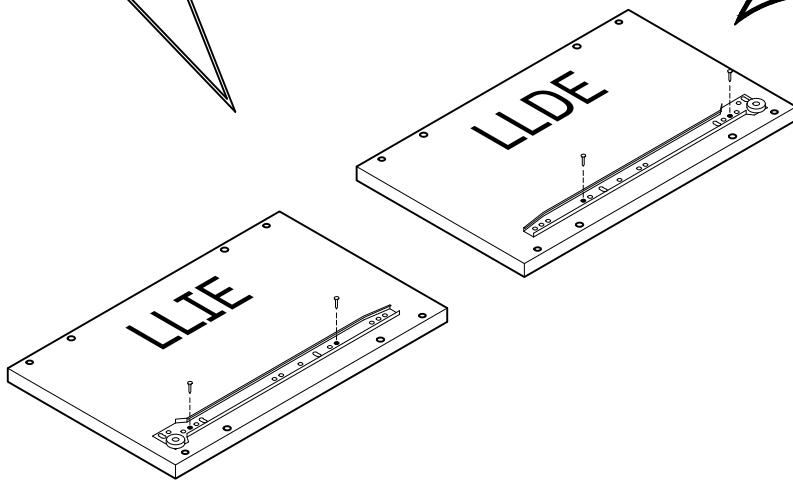

LIBE

mueble archivador 16 cajones
meuble classeur 16 tiroirs
móvel arquivador 16 gavetas

L U F E

Libe módulo cajón 39x20 x16

BH23-004 x16

Libe encimera 117 x1

BH23-008 x1

Libe módulo cajón 39x30 x16

BH23-004 x16

1  x 4  x 1+1

2  x 8

L U F E

3  x 8

L U F E

4

5  x 1