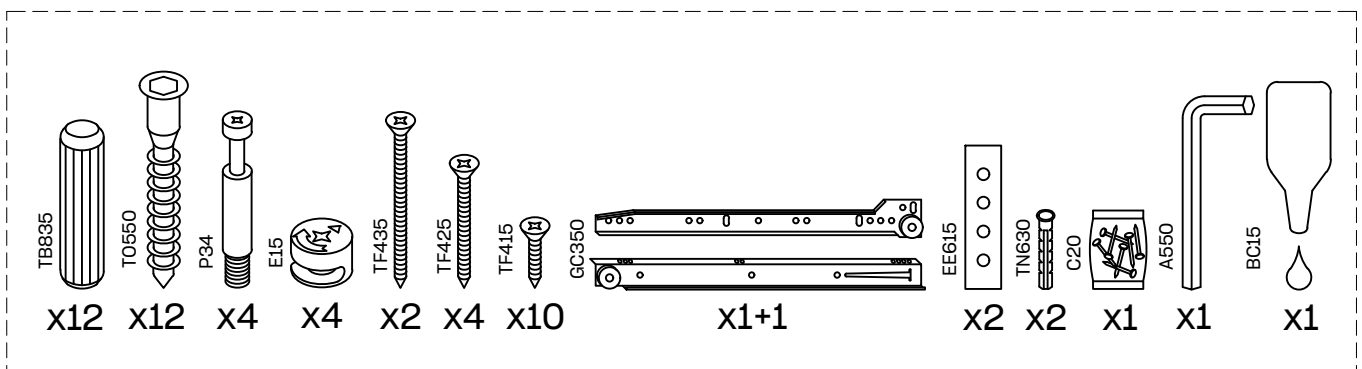

LIBE

mueble archivador 16 cajones
meuble classeur 16 tiroirs
móvel arquivador 16 gavetas

L U F E

Libe módulo cajón 39x20 x16

BH23-004 x16

Libe encimera 117 x1

BH23-008 x1

Libe módulo cajón 39x30 x16

BH23-004 x16

1  x 4  x 1+1

2  x 8

L U F E

3  x 8

L U F E

4

5  x 1

x 26

x 24

x 26

L U F E

18

x 2

x 2

Imprescindible anclar a la pared.
Ancrage au mur nécessaire.
A fixação à parede é essencial.