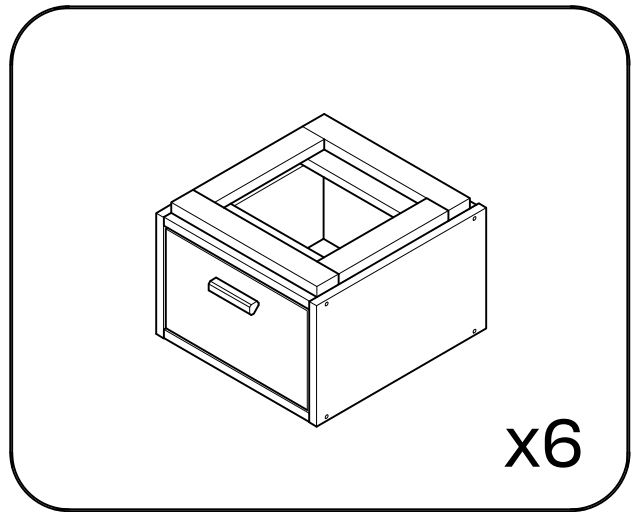

LIBE

mueble archivador 12 cajones
meuble classeur 12 tiroirs
móvel arquivador 12 gavetas

L U F E

Libe módulo cajón 39x30 x6

BH23-004 x6

Libe módulo cajón 39x20 x6

BH23-004 x6

Libe encimera 78 x1

BH20-036 x1

Libe módulo cajón 39x30 x6

BH23-004 x6

1  x 4  x 1+1

2  x 8

L U F E

3  x 8

L U F E