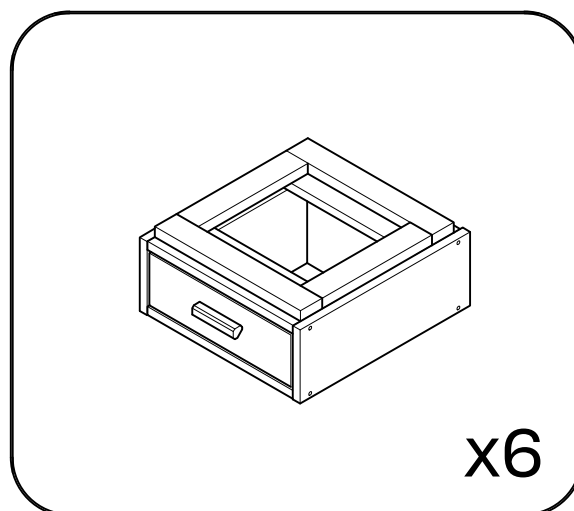

LIBE

mueble archivador 12 cajones
meuble classeur 12 tiroirs
móvel arquivador 12 gavetas

L U F E

Libe módulo cajón 39x30 x6

BH23-004 x6

Libe módulo cajón 39x20 x6

BH23-004 x6

Libe encimera 78 x1

BH20-036 x1

Libe módulo cajón 39x30 x6

BH23-004 x6

1  x 4  x 1+1

2  x 8

L U F E

3  x 8

L U F E