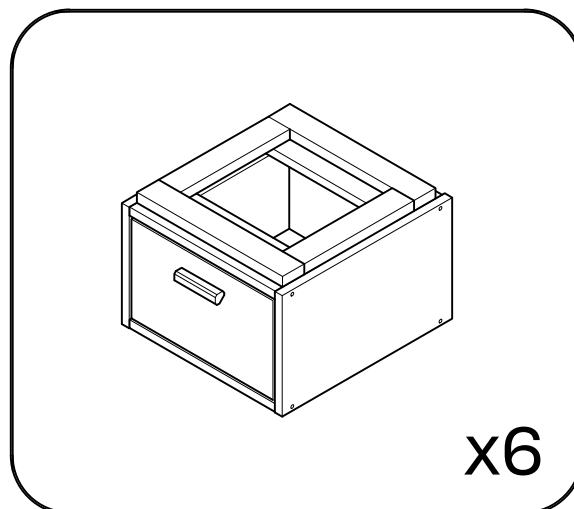

LIBE

mueble archivador 12 cajones
meuble classeur 12 tiroirs
móvel arquivador 12 gavetas

L U F E

Libe módulo cajón 39x30 x6

BH23-004 x6

Libe módulo cajón 39x20 x6

BH23-004 x6

Libe encimera 78 x1

BH20-036 x1

Libe módulo cajón 39x30 x6

BH23-004 x6

1  x 4  x 1+1

2  x 8

L U F E

3  x 8

L U F E