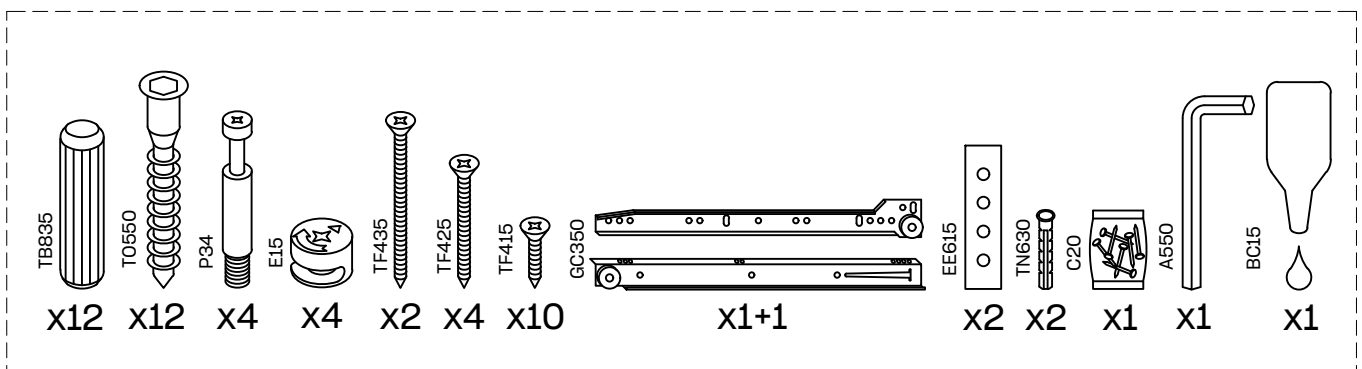

BH20-036 x1

Libe módulo cajón 39x30 x6

BH23-004 x6

1  x 4  x 1+1

2  x 8

L U F E

3  x 8

L U F E

4

5  x 1

L U F E

6  x 2

7  x 4

L U F E

8

9  x 4