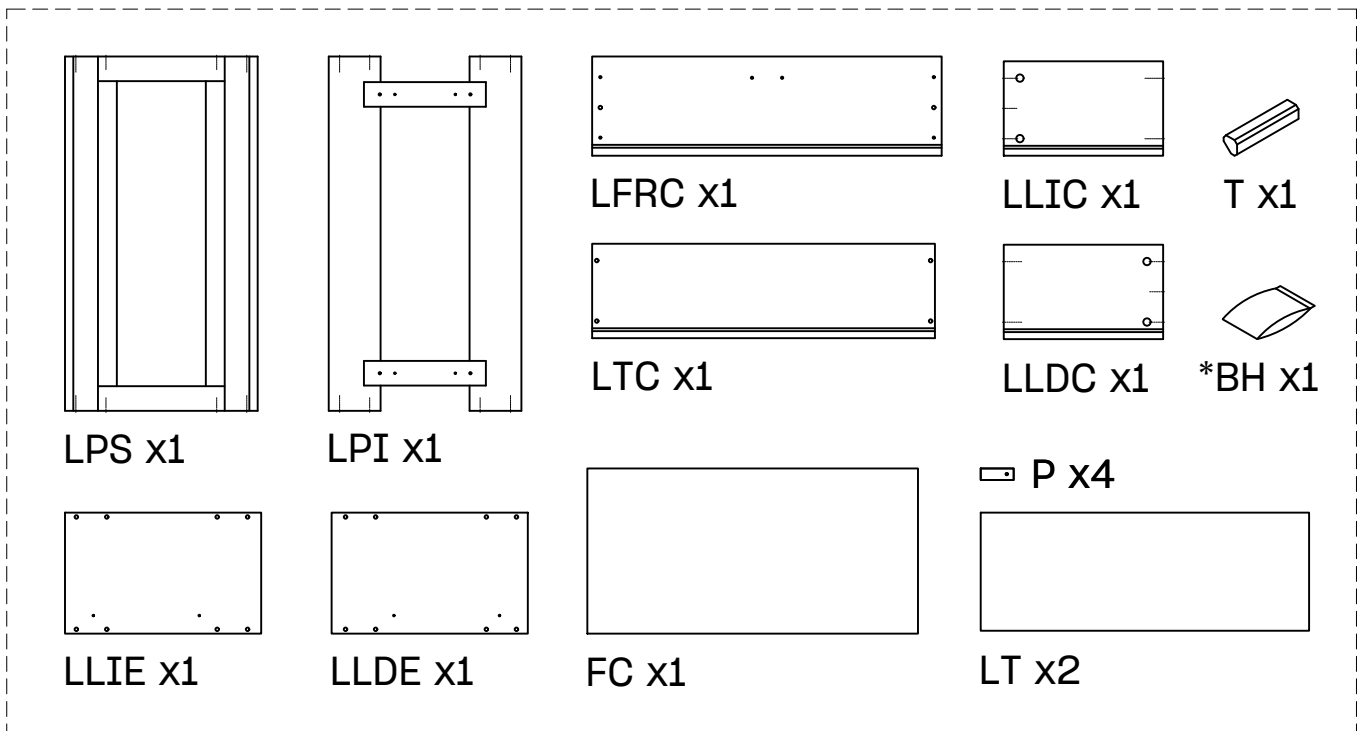

LIBE

aparador doble 157x32
buffet double 157x32
aparador duplo 157x32

L U F E

Libe estructura cajón x2

BH23-004 x2

Libe encimera larga x1

BH23-008 x1

Libe estructura cajón x2

BH23-004 x2

1  x 4  x 1+1

2  x 8

L U F E

3  x 8

L U F E

4

5

x 1

L U F E

6  x 2

7  x 4

L U F E

8

9

 x 4