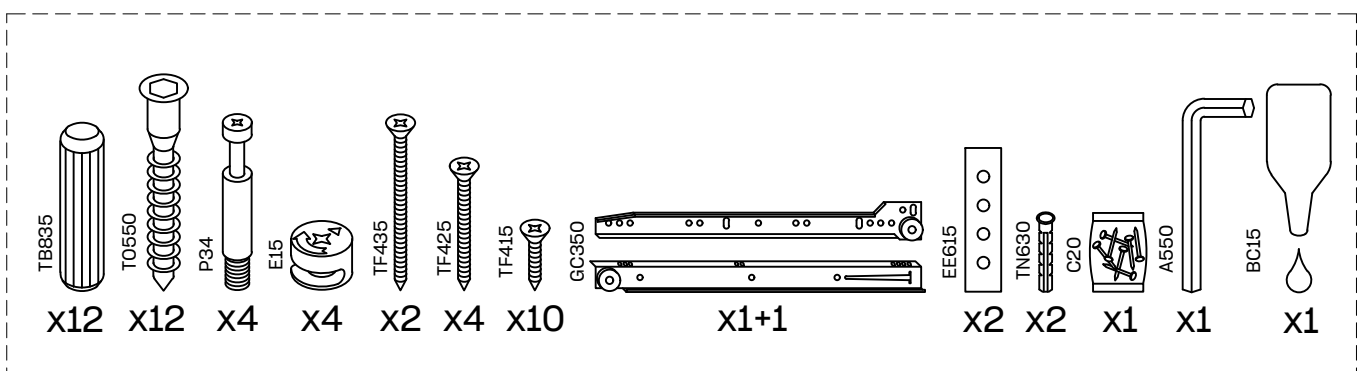

LIBE

aparador doble 157x32
buffet double 157x32
aparador duplo 157x32

L U F E

Libe estructura cajón x2

BH23-004 x2

Libe encimera larga x1

BH23-008 x1

Libe estructura cajón x2

BH23-004 x2

1  x 4  x 1+1

2  x 8

L U F E

3  x 8

L U F E

4

5