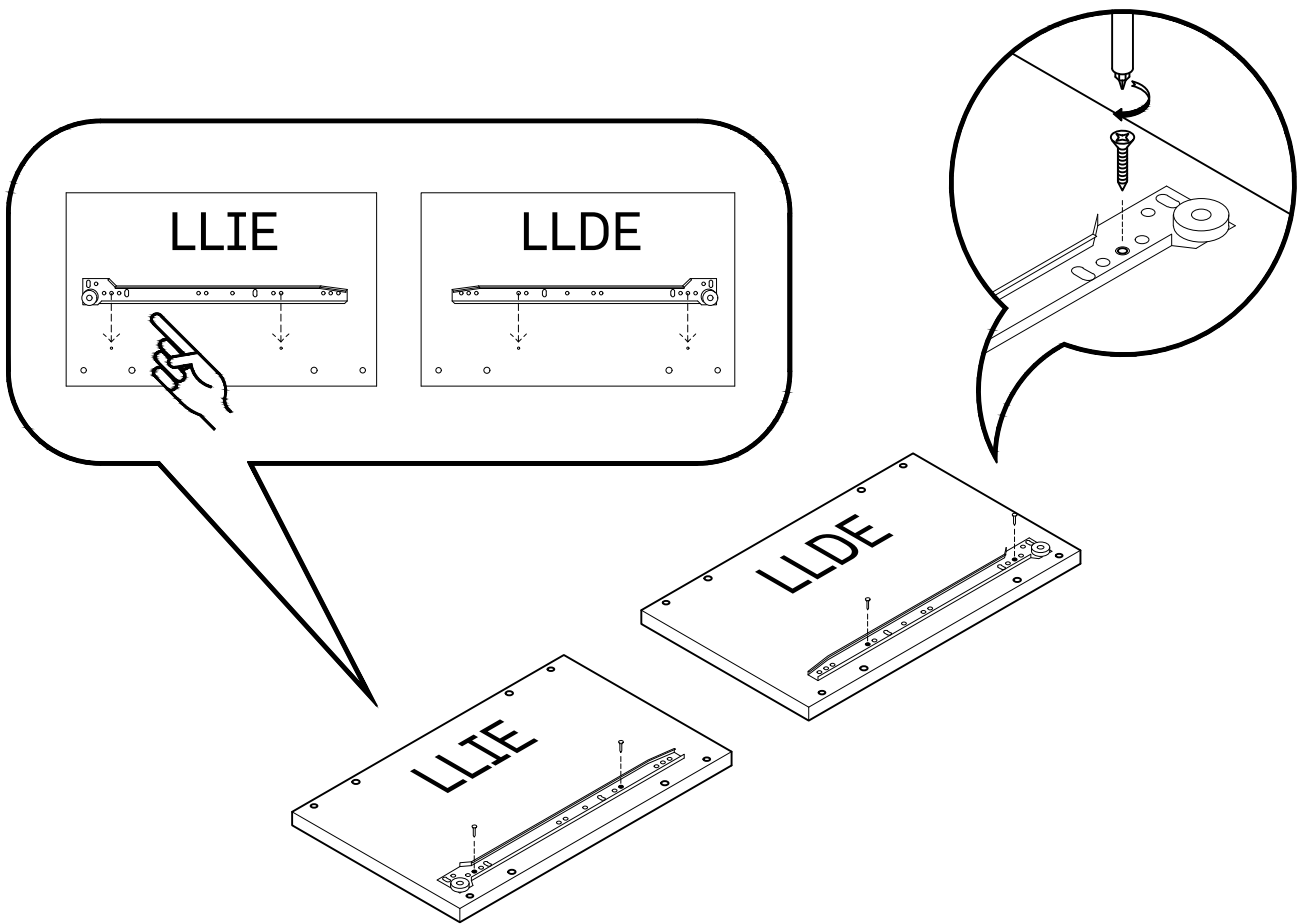

LIBE

aparador doble 157x32
buffet double 157x32
aparador duplo 157x32

L U F E

Libe estructura cajón x2

BH23-004 x2

Libe encimera larga x1

BH23-008 x1

Libe estructura cajón x2

BH23-004 x2

1  x 4  x 1+1

2  x 8

L U F E

3  x 8

L U F E

4

5