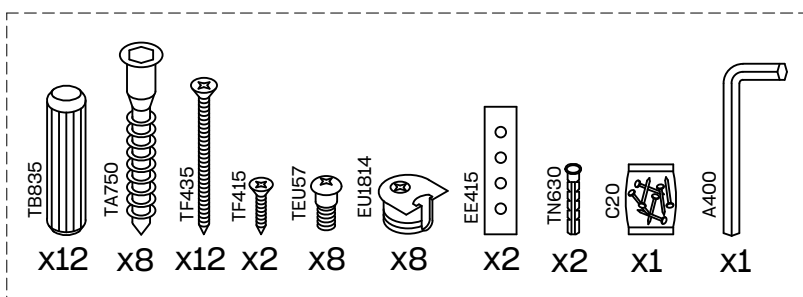

LIBE

módulo vitrina 78x113
module vitrine 78x113
módulo vitrina 78x113
modulo vetrina 78x113

L U F E

Libe 2 109x78 2/2

Libe 2 vitrina 1/2

BH25-005

BH25-006

L U F E

2

3

L U F E

4  x 4

5  x 4

L U F E

6

TB835 x 4