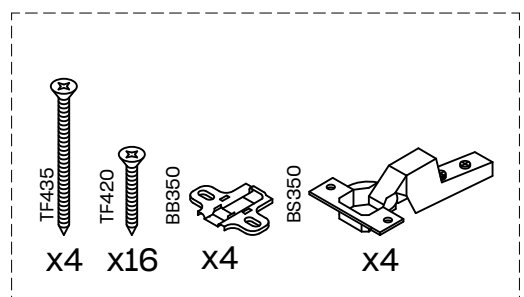

LIBE

módulo vitrina 78x113
module vitrine 78x113
módulo vitrina 78x113
modulo vetrina 78x113

L U F E

Libe 2 109x78 2/2

Libe 2 vitrina 1/2

BH25-005

BH25-006

L U F E

2

3

L U F E

4  x 4

5  x 4

L U F E

6

TB835 x 4