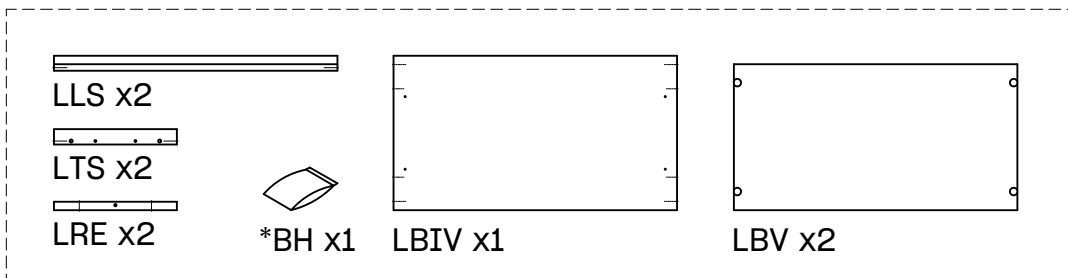

LIBE

armario aparador 78x115
buffet salon 78x115
armário aparador 78x115
armadio credenza 78x115

L U F E

Libe 2 armario 1/2 (x1)

Libe 2 109x78 2/2 (x1)

BH25-005 (x1)

BH25-006 (x1)

Libe 2 encimera 78 (x1)

BH25-014 (x1)

L U F E

Libe 2 109x78 2/2

Libe 2 armario 1/2

BH25-005

BH25-006

L U F E

1  x 4  x 8  x 8

L U F E

2  x 4

3  x 4

L U F E

4  x 4

5  x 4

L U F E

6  x 4