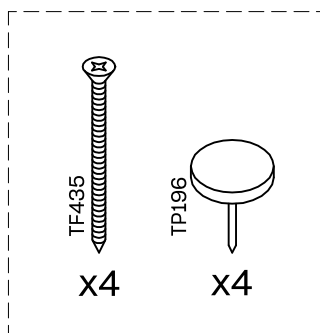

7  x 4

L U F E

8

9

x 4

L U F E

10  x 8

11

L U F E

12

13  x 1

L U F E

Libe encimera corta

BH25-014

14 TP196  x 4

L U F E

15  x 2  x 2

L U F E

16 TF435 x 2

TN630 x 2

ES: Imprescindible anclar a la pared.
FR: Anclage au mur nécessaire.
PT: A fixação à parede é essencial.
IT: Indispensabile ancorare al muro.

L U F E

17

x 4