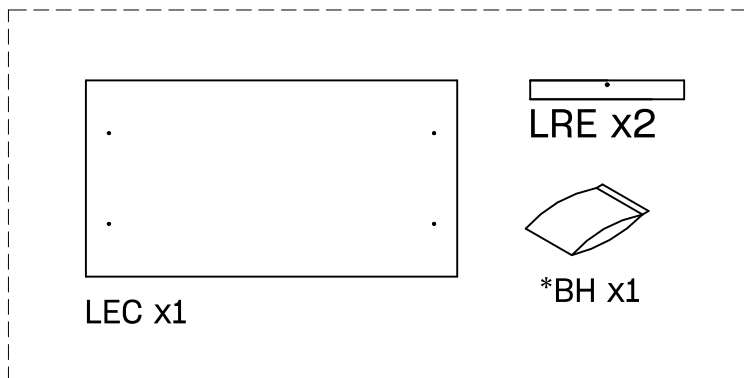

L U F E

12

13  x 1

L U F E

Libe encimera corta

BH25-014

14 TP196  x 4

L U F E

15  x 2  x 2

L U F E

16 TF435 x 2

TN630 x 2

ES: Imprescindible anclar a la pared.
FR: Anclage au mur nécessaire.
PT: A fixação à parede é essencial.
IT: Indispensabile ancorare al muro.

L U F E

17

x 4