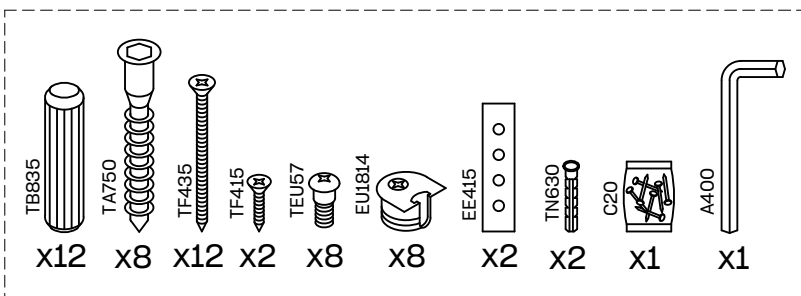

BH25-014 (x1)

L U F E

Libe 2 109x78 2/2

Libe 2 armario 1/2

BH25-005

BH25-006

L U F E

1  x 4  x 8  x 8

L U F E

2  x 4

3  x 4

L U F E

4  x 4

5  x 4

L U F E

6  x 4