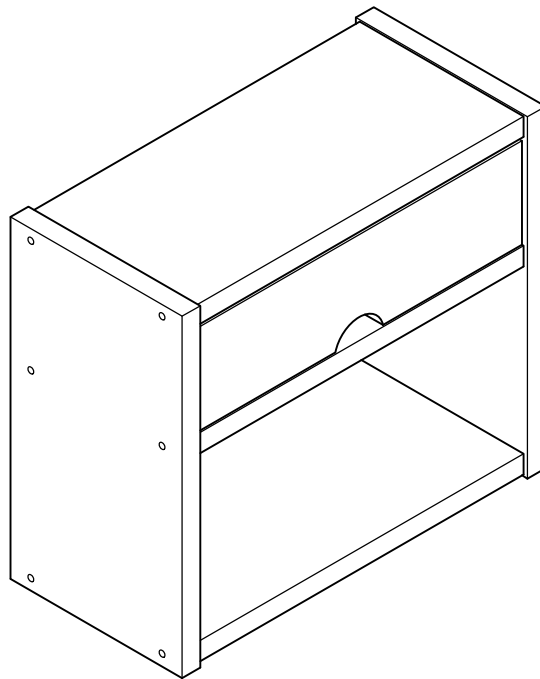

# GAU

mesilla de noche  
table de chevet  
mesa de cabeceira

---

L U F E

# Mesilla de noche

\* BH20-038

**1**  x 2  x 12

**2**  x 2  x 10

**L U F E**

**L U F E**

ESPAÑA  
muebleslufe.com  
@muebleslufe

FRANCE  
meubleslufe.fr  
@lufefrance