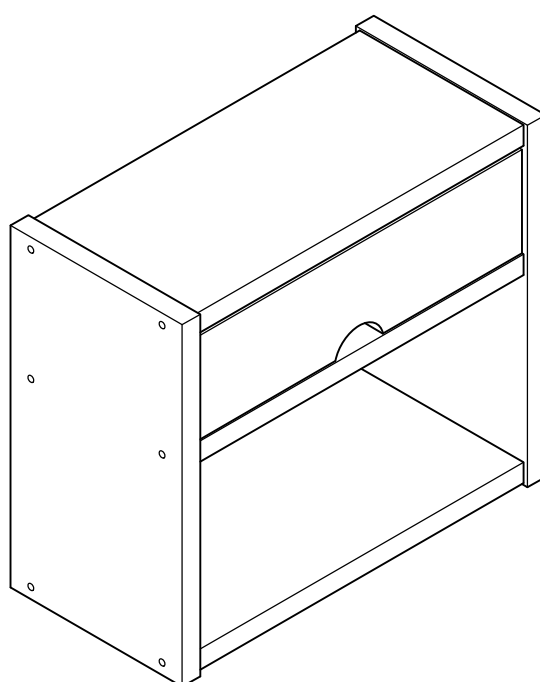

# Mesilla de noche

\* BH20-038

**1**  x 2  x 12

**2**  x 2  x 10

**L U F E**

**L U F E**

ESPAÑA  
muebleslufe.com  
@muebleslufe

FRANCE  
meubleslufe.fr  
@lufefrance