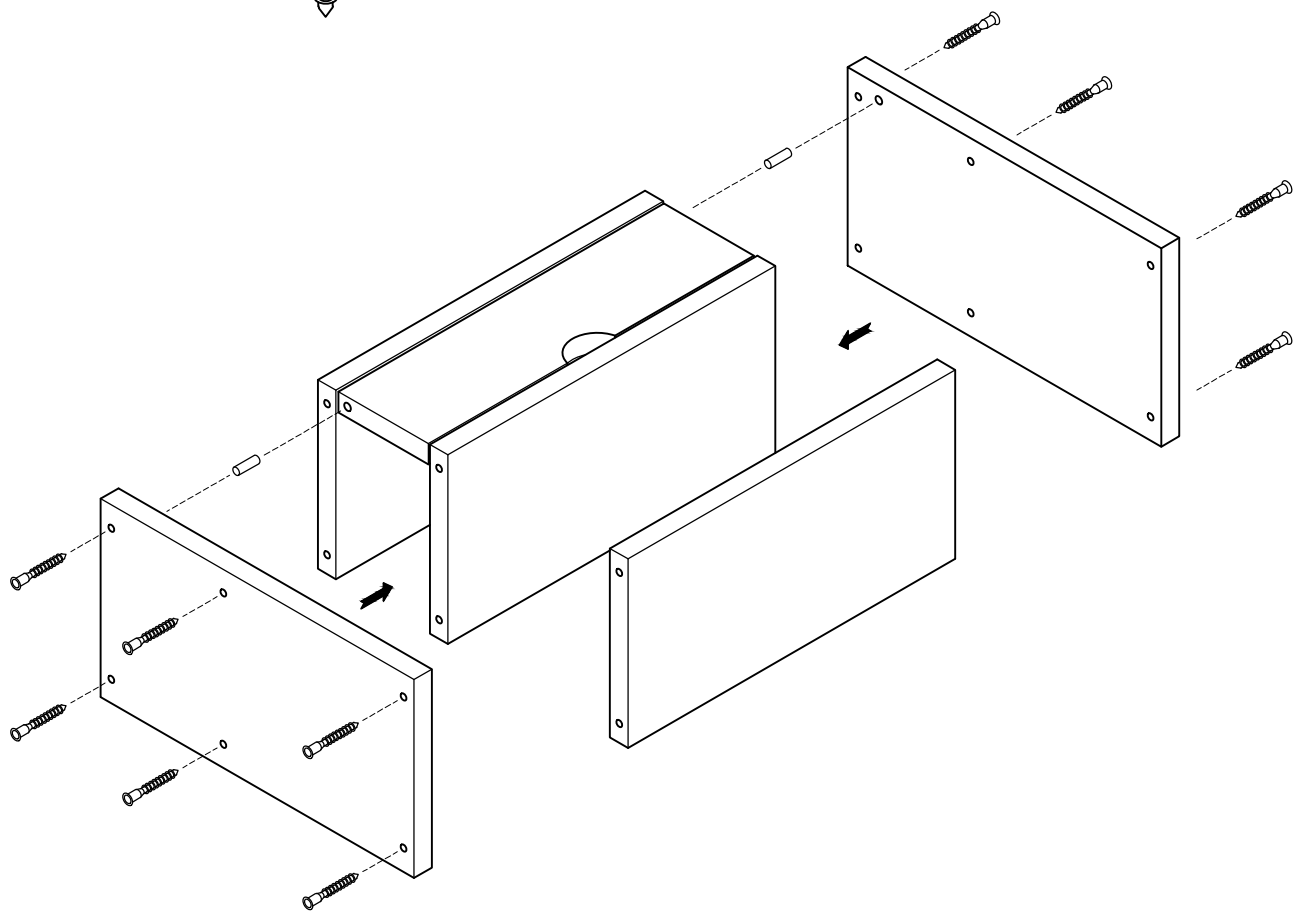

# GAU

mesilla de noche  
table de chevet  
mesa de cabeceira

---

L U F E

# Mesilla de noche

\* BH20-038

**1**  x 2  x 12

**2**  x 2  x 10

**L U F E**

**L U F E**

ESPAÑA  
muebleslufe.com  
@muebleslufe

FRANCE  
meubleslufe.fr  
@lufefrance