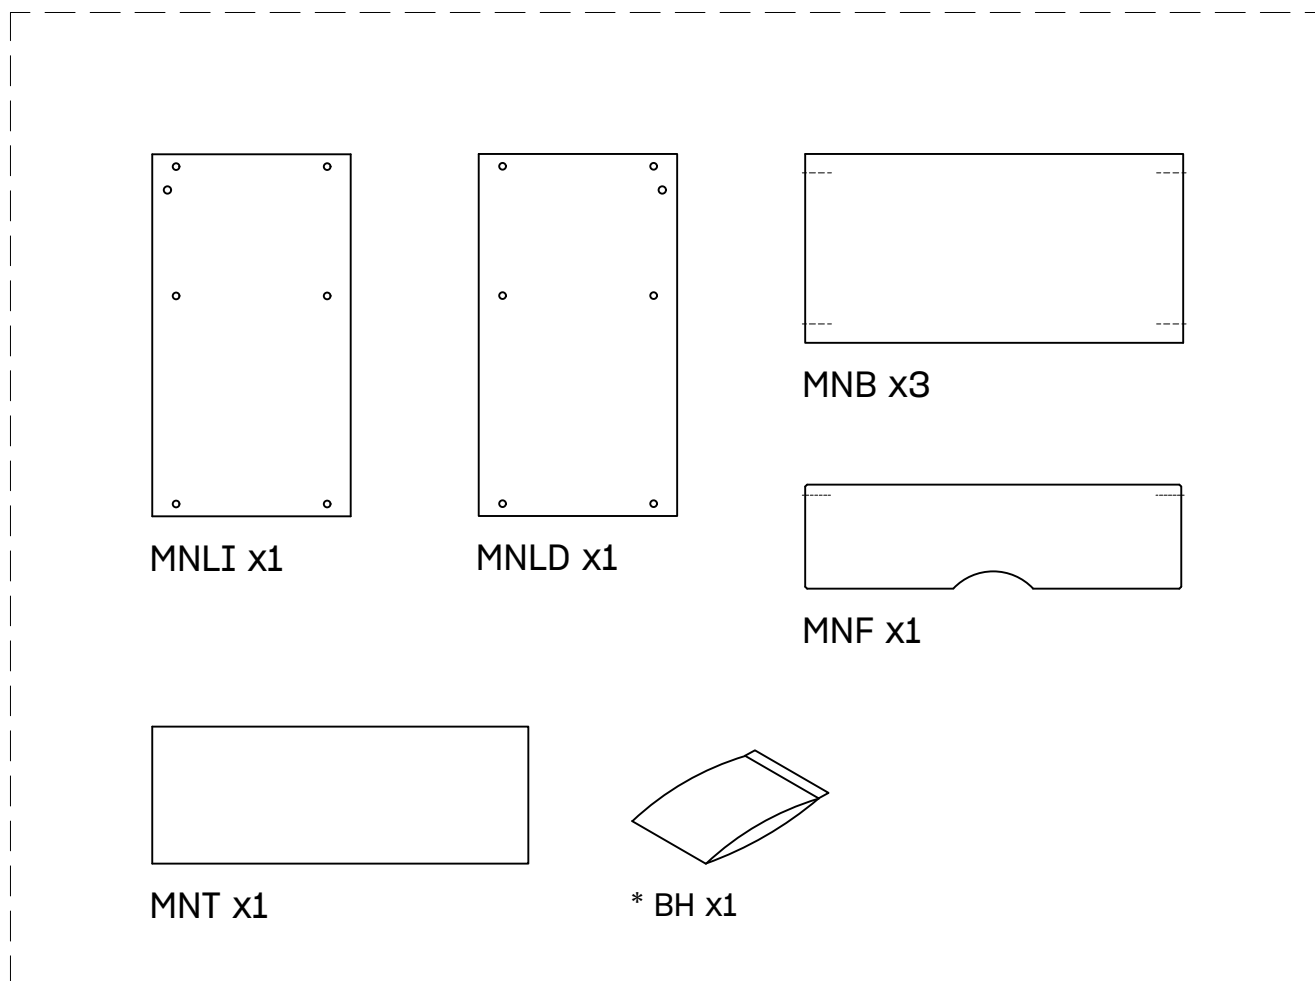

# GAU

mesilla de noche  
table de chevet  
mesa de cabeceira

---

L U F E

# Mesilla de noche

\* BH20-038

**1**  x 2  x 12

**2**  x 2  x 10

**L U F E**

**L U F E**

ESPAÑA  
muebleslufe.com  
@muebleslufe

FRANCE  
meubleslufe.fr  
@lufefrance