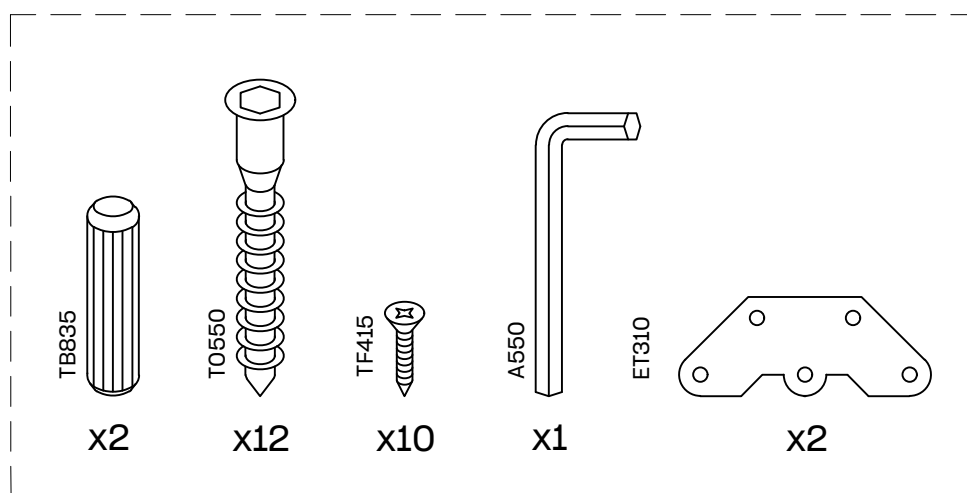

# GAU

mesilla de noche  
table de chevet  
mesa de cabeceira

---

L U F E

# Mesilla de noche

\* BH20-038

**1**  x 2  x 12

**2**  x 2  x 10

**L U F E**

**L U F E**

ESPAÑA  
muebleslufe.com  
@muebleslufe

FRANCE  
meubleslufe.fr  
@lufefrance