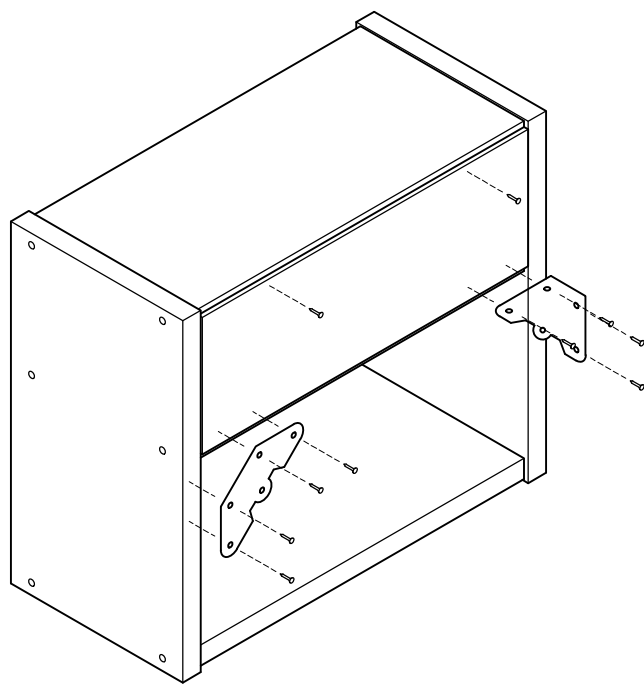

# Mesilla de noche

\* BH20-038

**1**  x 2  x 12

**2**  x 2  x 10

**L U F E**

**L U F E**

ESPAÑA  
muebleslufe.com  
@muebleslufe

FRANCE  
meubleslufe.fr  
@lufefrance