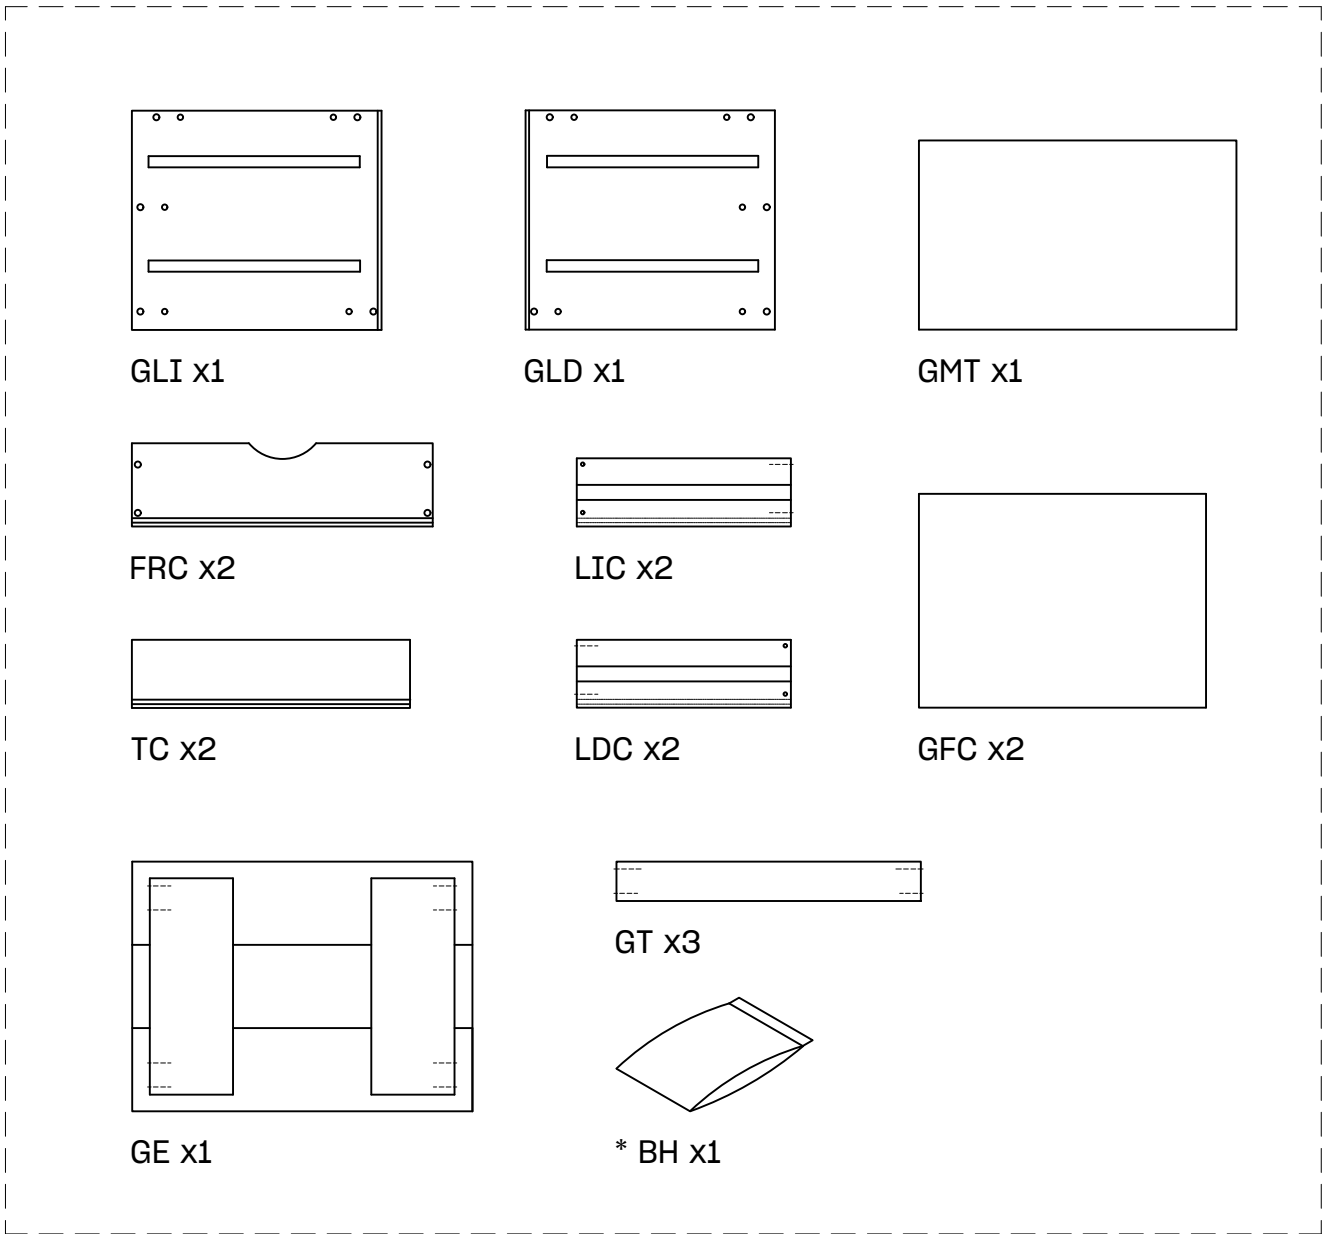

GAU

mesita de noite con 2 cajones
table de chevet à 2 tiroirs
mesa de cabeceira com 2 gavetas

L U F E

Gau mesilla dos cajones

* BH21-005

1  x 10

L U F E

2

L U F E

3

L U F E

4

x 5

L U F E

5

L U F E

6

L U F E

7

x 1

L U F E

8

 x 4

9