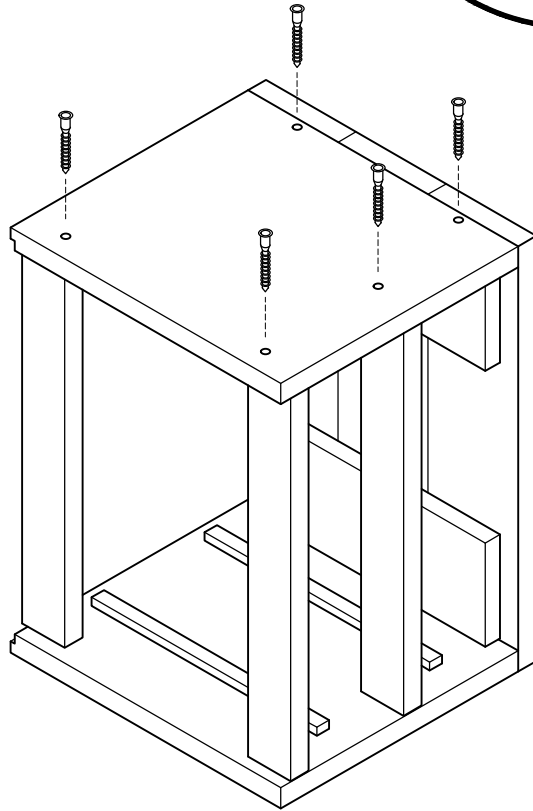

GAU

mesita de noite con 2 cajones
table de chevet à 2 tiroirs
mesa de cabeceira com 2 gavetas

L U F E

Gau mesilla dos cajones

* BH21-005

1  x 10

L U F E

2

L U F E

3

L U F E

4

x 5

L U F E

5

L U F E

6

L U F E

7

x 1

L U F E

8

 x 4

9