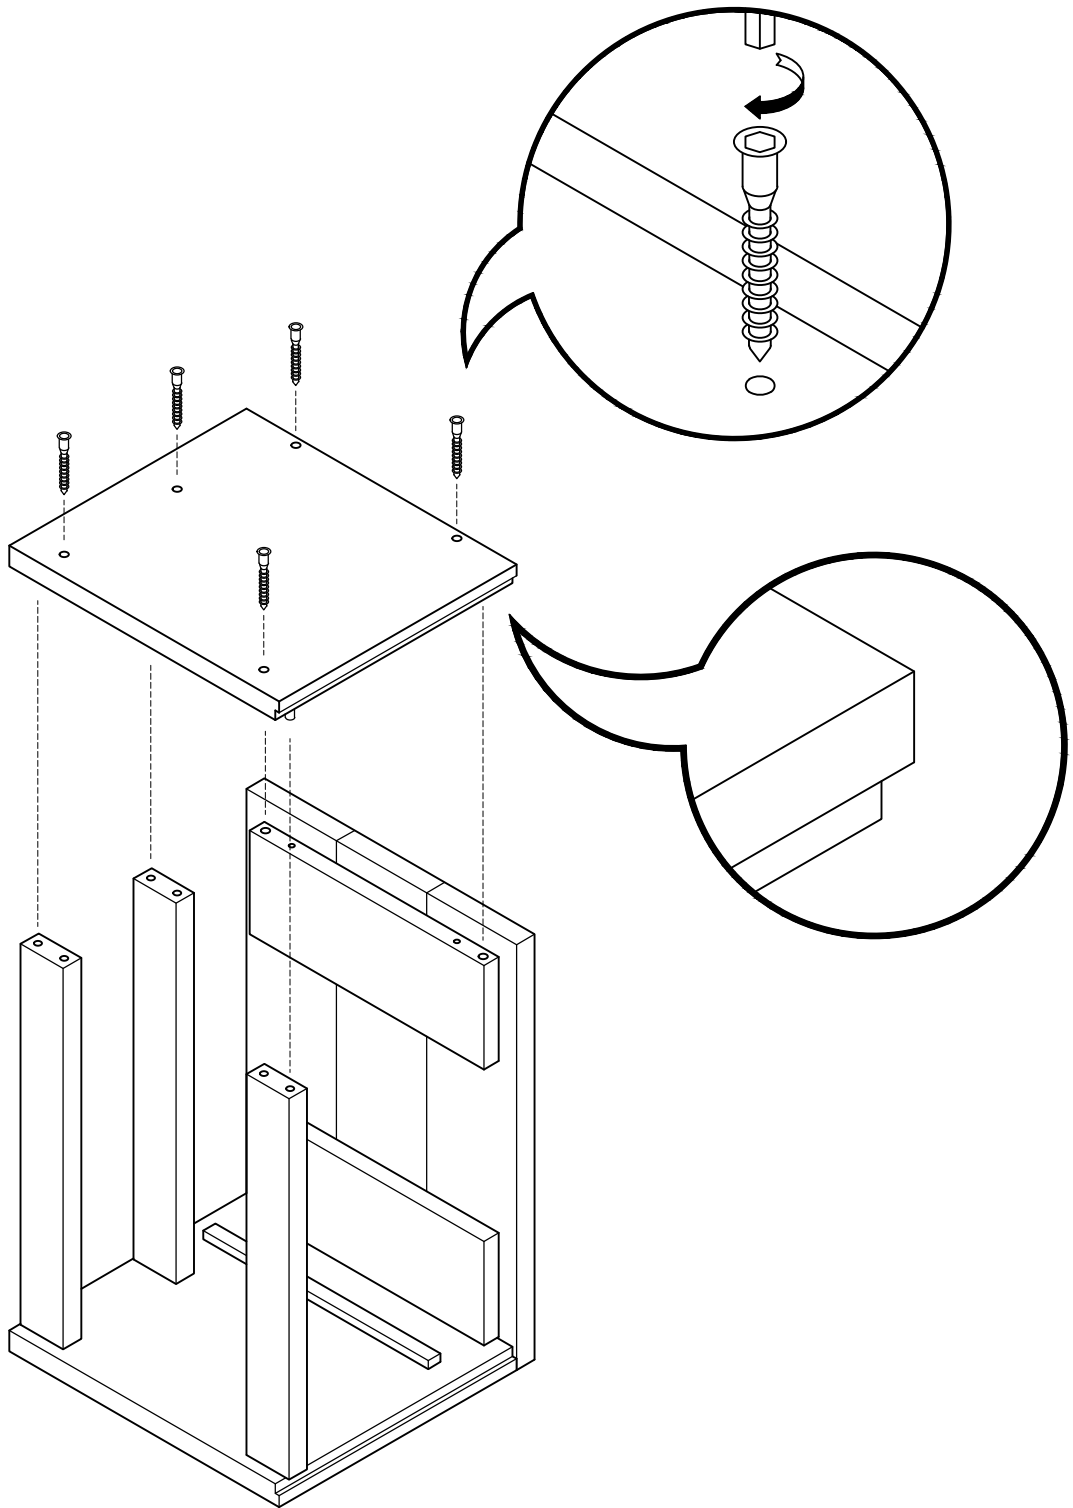

GAU

mesita de noite con 2 cajones
table de chevet à 2 tiroirs
mesa de cabeceira com 2 gavetas

L U F E

Gau mesilla dos cajones

* BH21-005

1  x 10

L U F E

2

L U F E

3

L U F E

4

x 5

L U F E

5

L U F E

6

L U F E

7

x 1

L U F E

8

 x 4

9