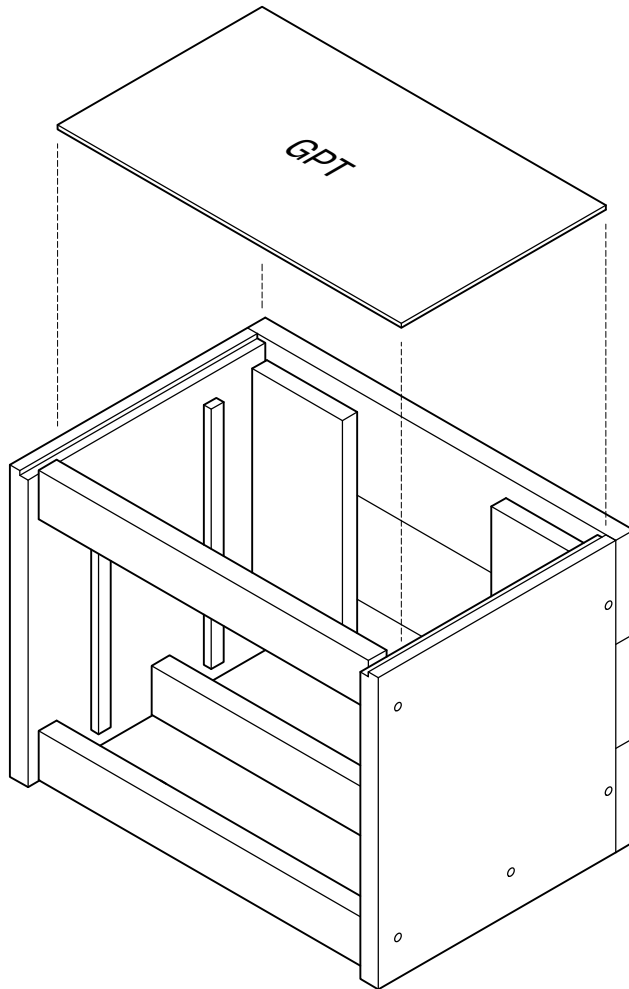

GAU

mesita de noite con 2 cajones
table de chevet à 2 tiroirs
mesa de cabeceira com 2 gavetas

L U F E

Gau mesilla dos cajones

* BH21-005

1  x 10

L U F E

2

L U F E

3

L U F E

4

x 5

L U F E

5

L U F E

6

L U F E

7

x 1

L U F E

8

 x 4

9