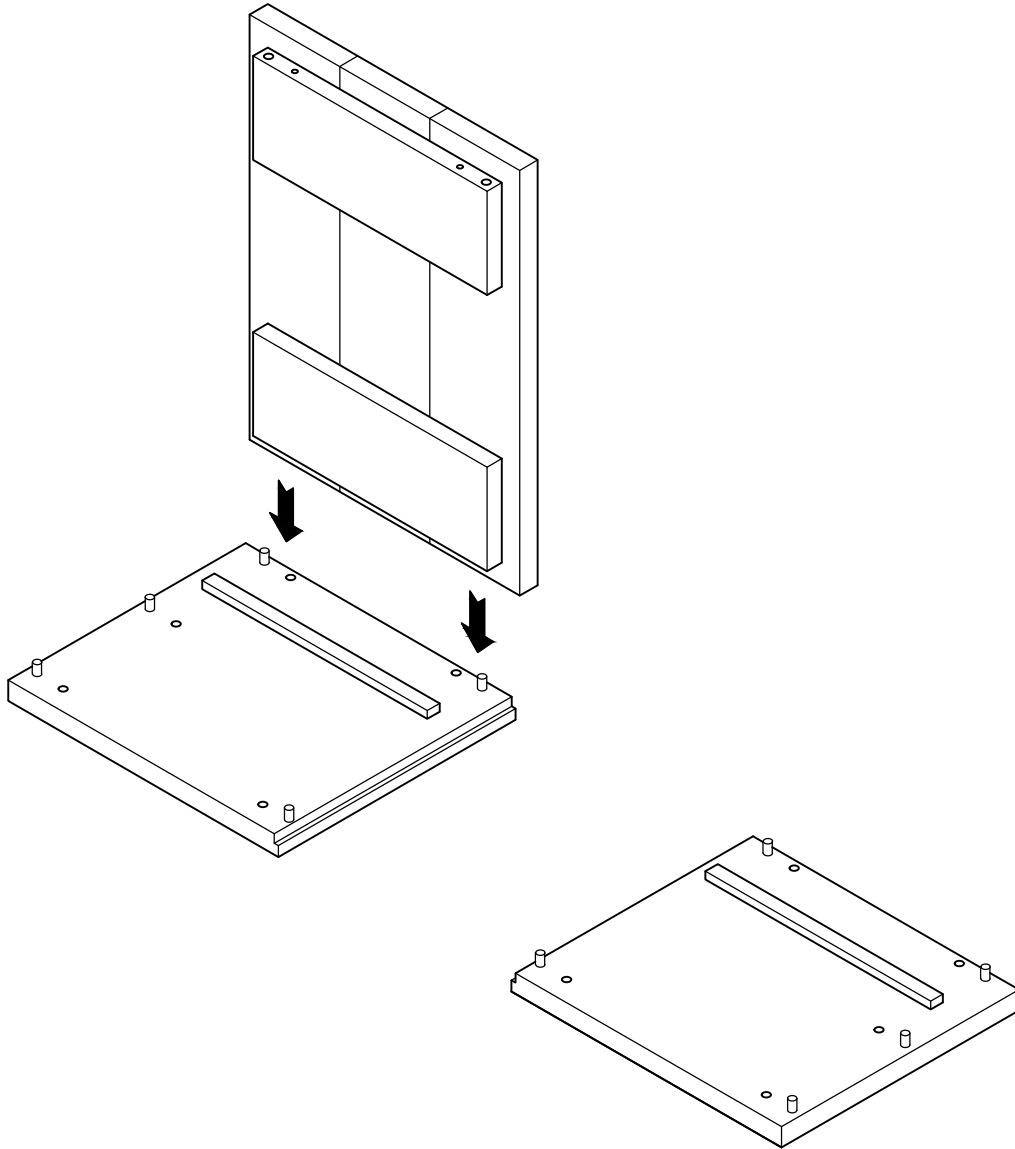

GAU

mesita de noite con 2 cajones
table de chevet à 2 tiroirs
mesa de cabeceira com 2 gavetas

L U F E

Gau mesilla dos cajones

* BH21-005

1  x 10

L U F E

2

L U F E

3

L U F E

4

x 5

L U F E

5

L U F E

6

L U F E

7

x 1

L U F E

8

 x 4

9