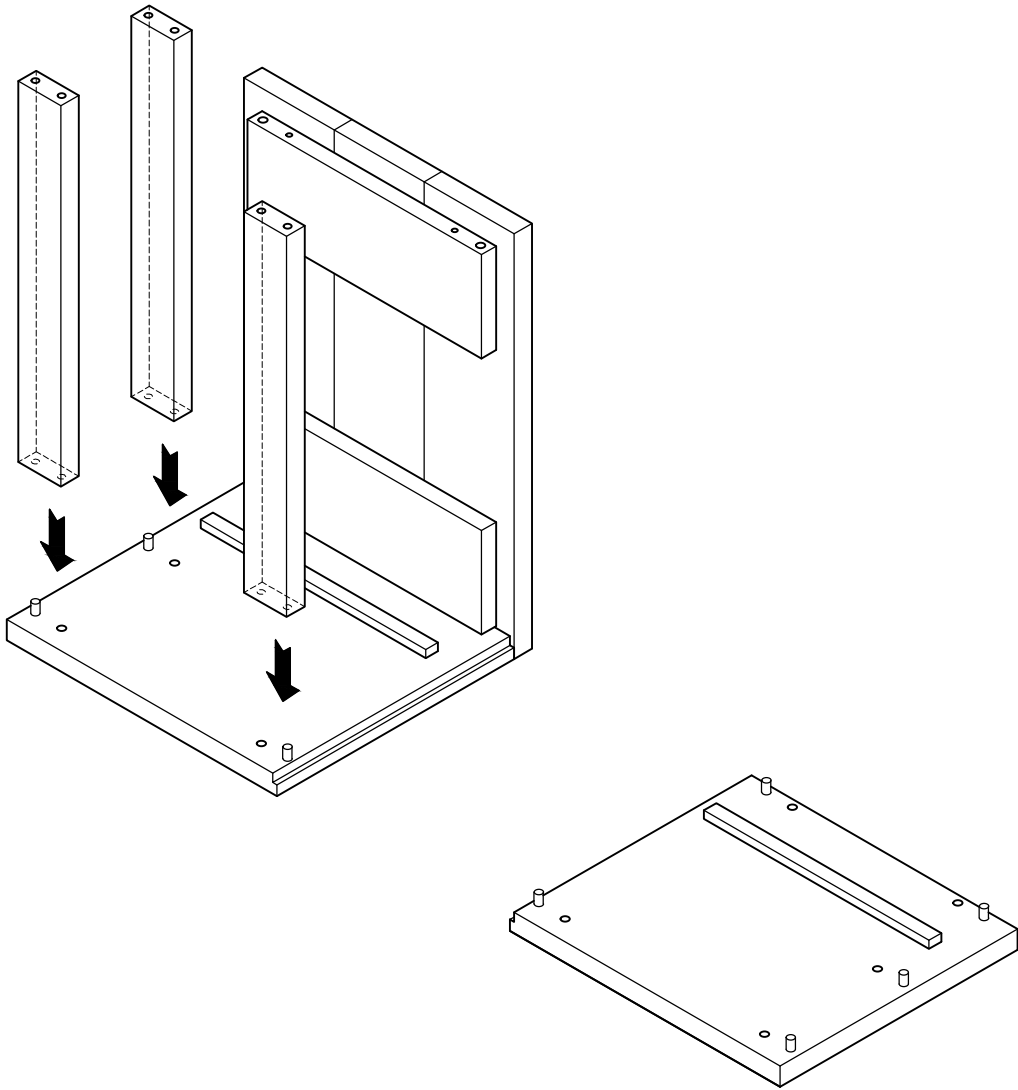

GAU

mesita de noite con 2 cajones
table de chevet à 2 tiroirs
mesa de cabeceira com 2 gavetas

L U F E

Gau mesilla dos cajones

* BH21-005

1  x 10

L U F E

2

L U F E

3

L U F E

4

x 5

L U F E

5

L U F E