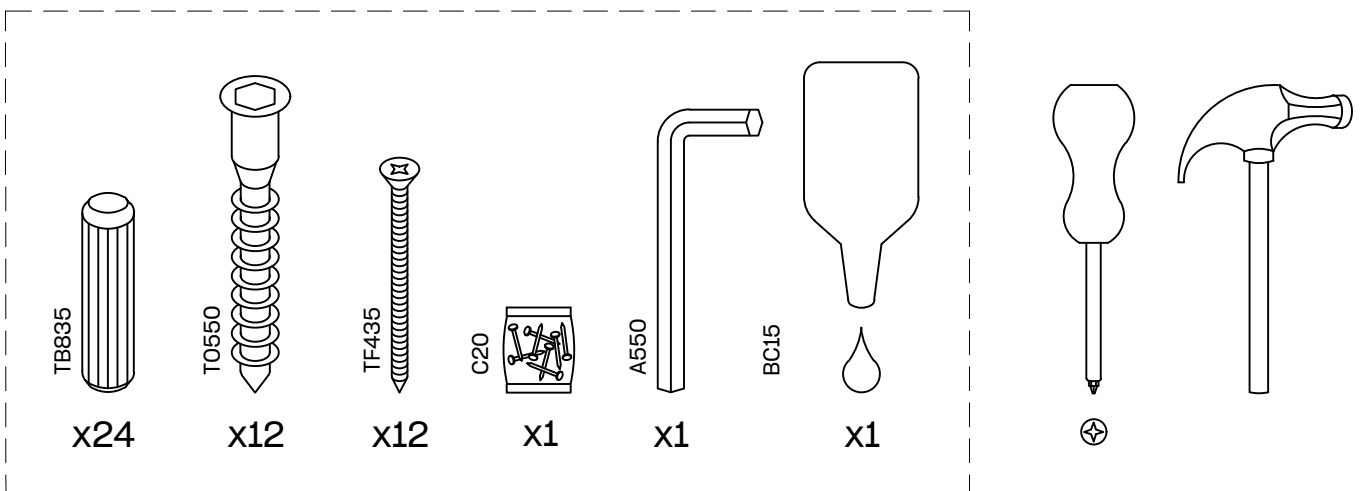

GAU

mesita de noite con 2 cajones
table de chevet à 2 tiroirs
mesa de cabeceira com 2 gavetas

L U F E

Gau mesilla dos cajones

* BH21-005

1  x 10

L U F E

2

L U F E

3

L U F E

4

x 5

L U F E

5

L U F E

6

L U F E

7

x 1

L U F E

8

 x 4

9