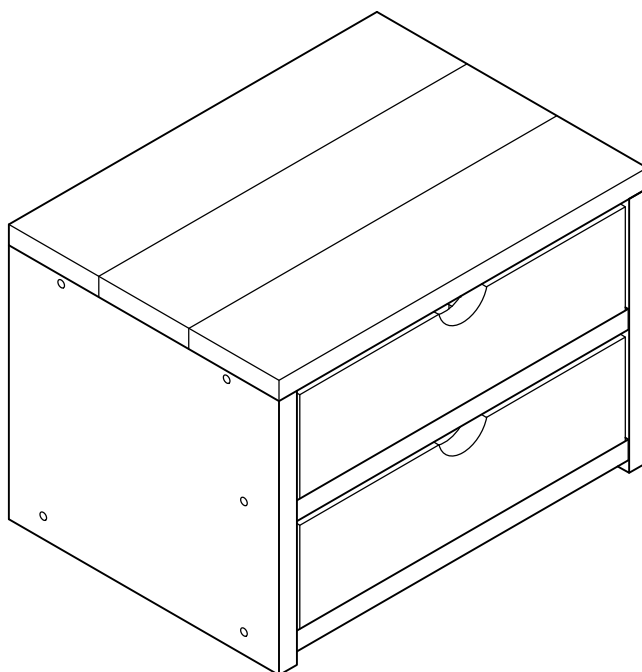

GAU

mesita de noite con 2 cajones
table de chevet à 2 tiroirs
mesa de cabeceira com 2 gavetas

L U F E

Gau mesilla dos cajones

* BH21-005

1  x 10

L U F E

2

L U F E

3

L U F E

4

x 5

L U F E

5

L U F E

6

L U F E

7

x 1

L U F E

8

 x 4

9