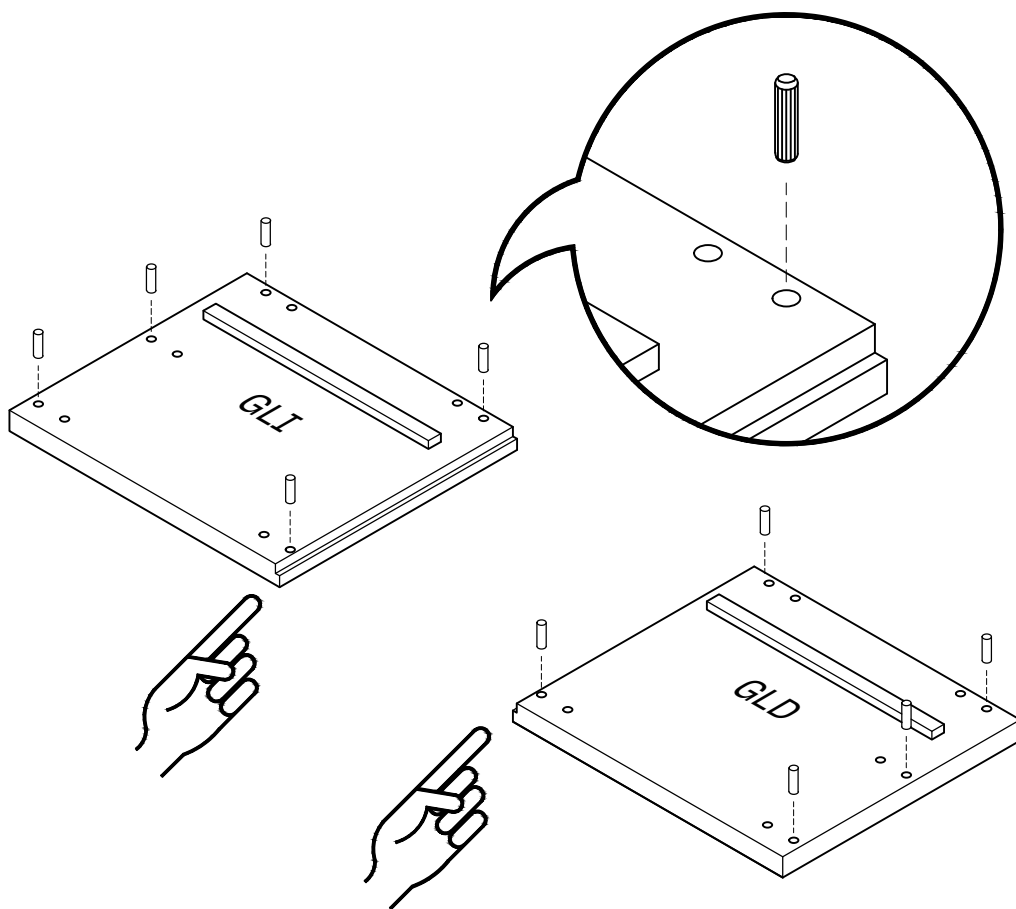

GAU

mesita de noite con 2 cajones
table de chevet à 2 tiroirs
mesa de cabeceira com 2 gavetas

L U F E

Gau mesilla dos cajones

* BH21-005

1  x 10

L U F E

2