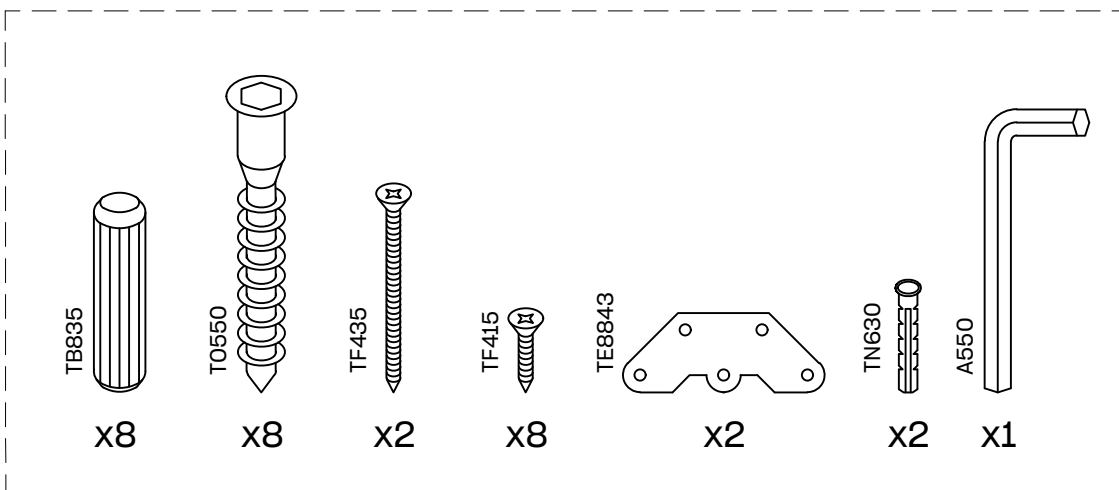

MONTESSORI

estantería 1 balda
étagère 1 tablette
estante 1 prateleira

Estantería Montessori 1

* BH20-046

1  x 8

2  x 4

L U F E

3

4  x 4

L U F E

5

x 2

x 8

L U F E

L U F E

ESPAÑA
muebleslufe.com
@muebleslufe