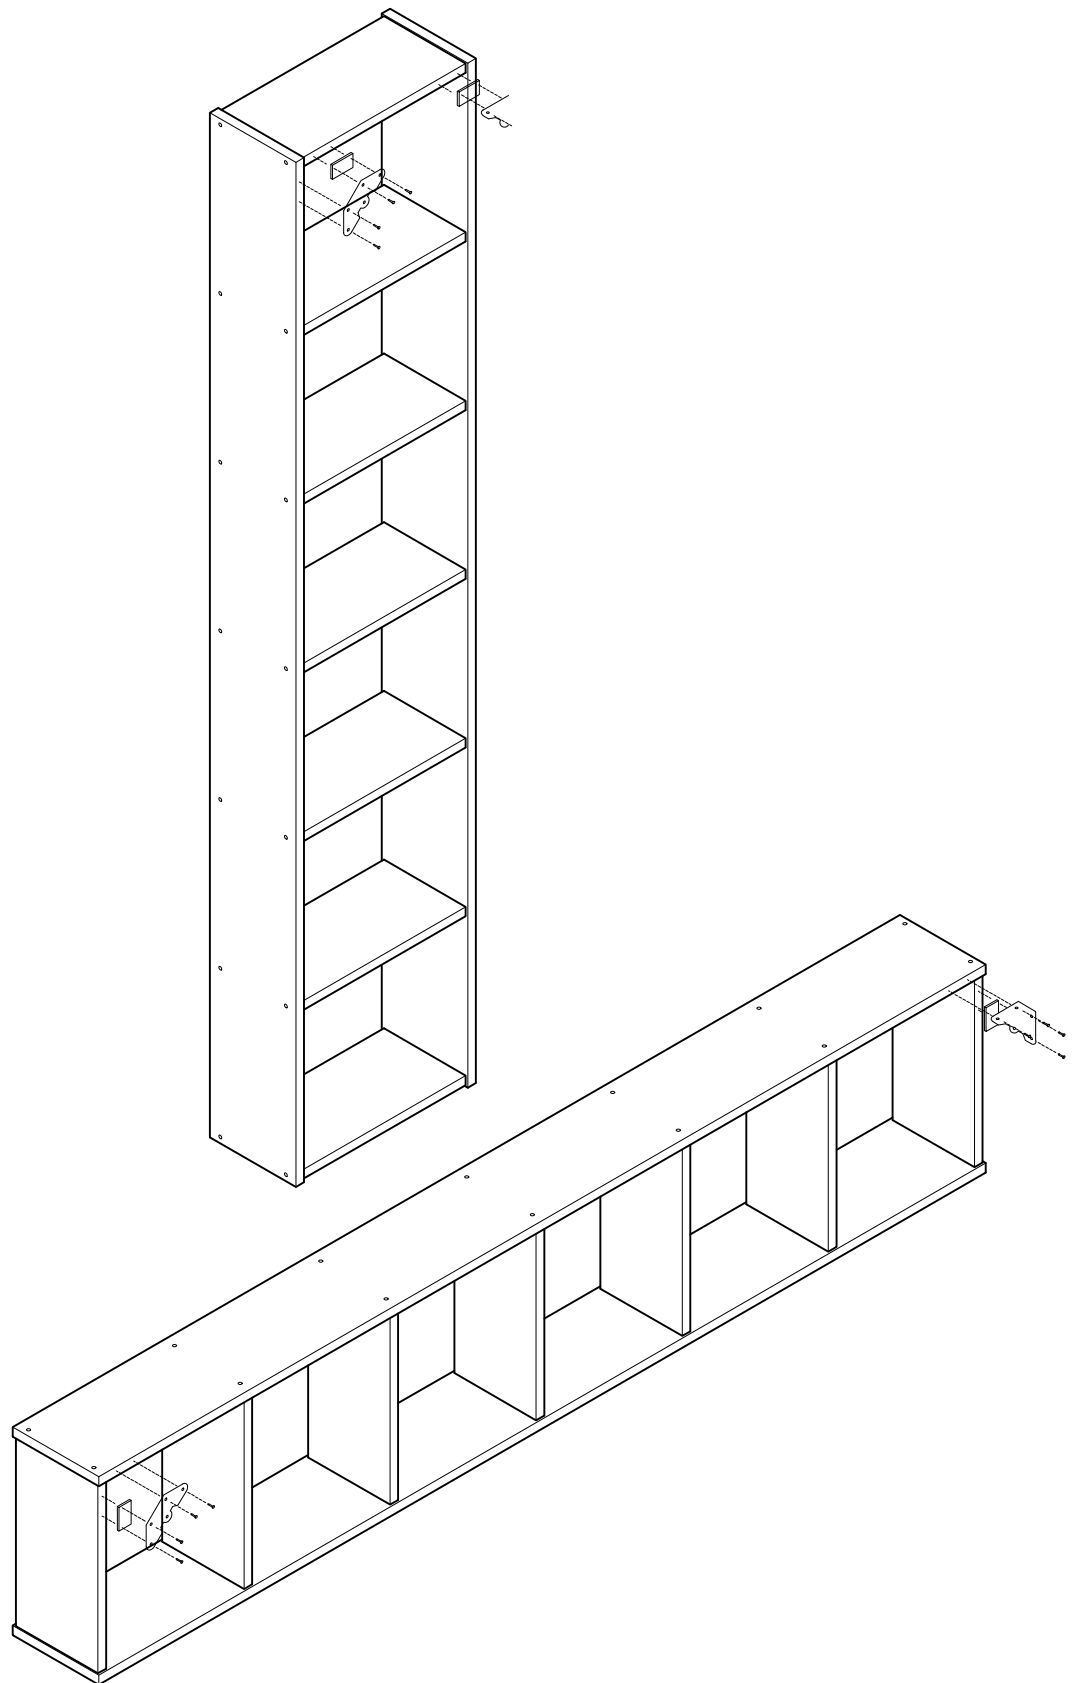

2 x 2 x 2 x 8

L U F E