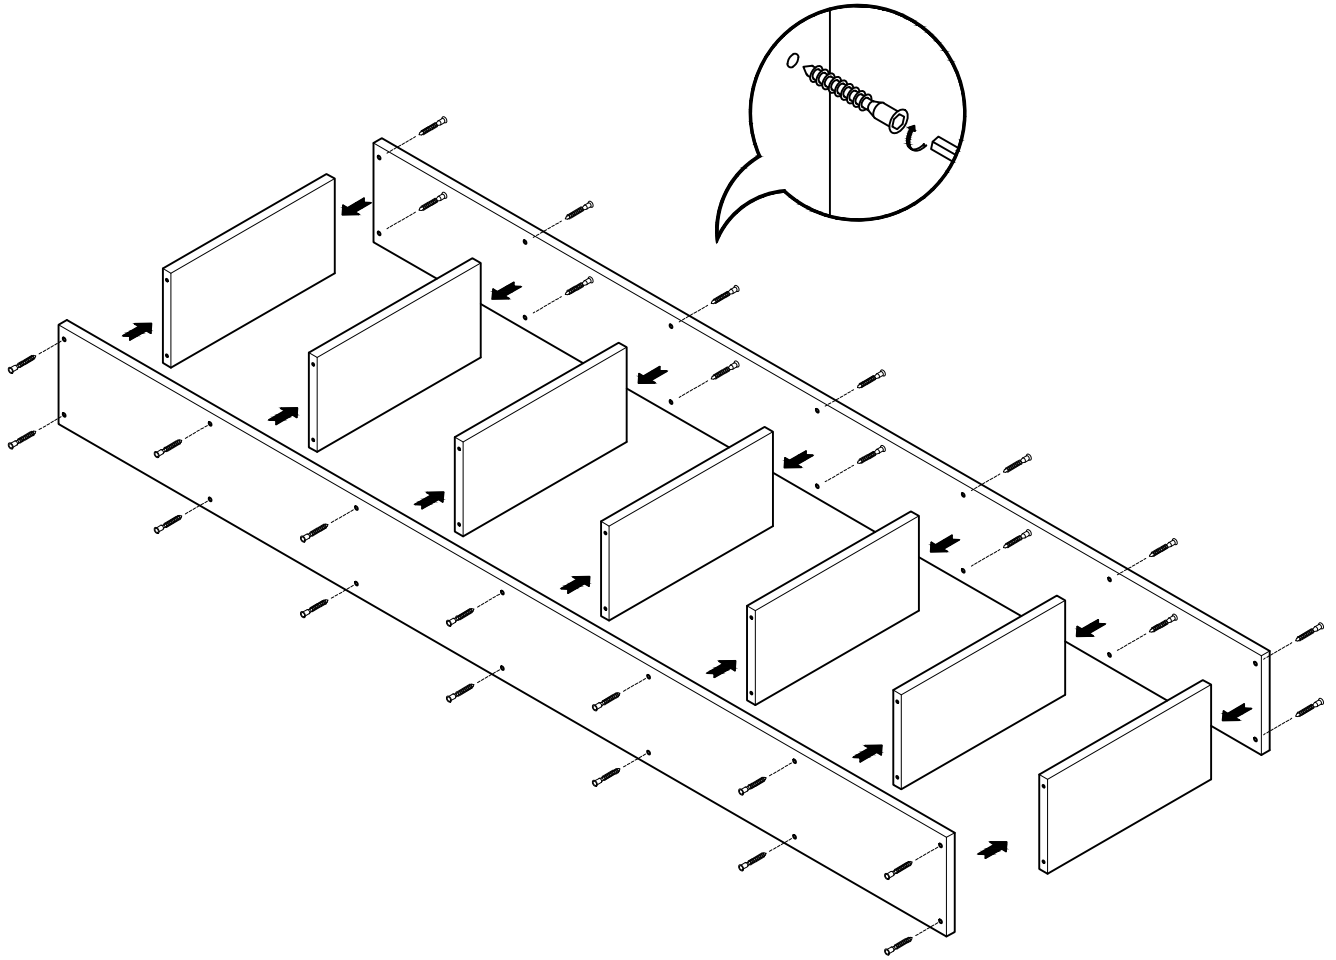

KUBO

estantería 217x44
étagère 217x44
estante 217x44

L U F E

Estantería 40 7 baldas

* BH20-029

1

x 28

L U F E