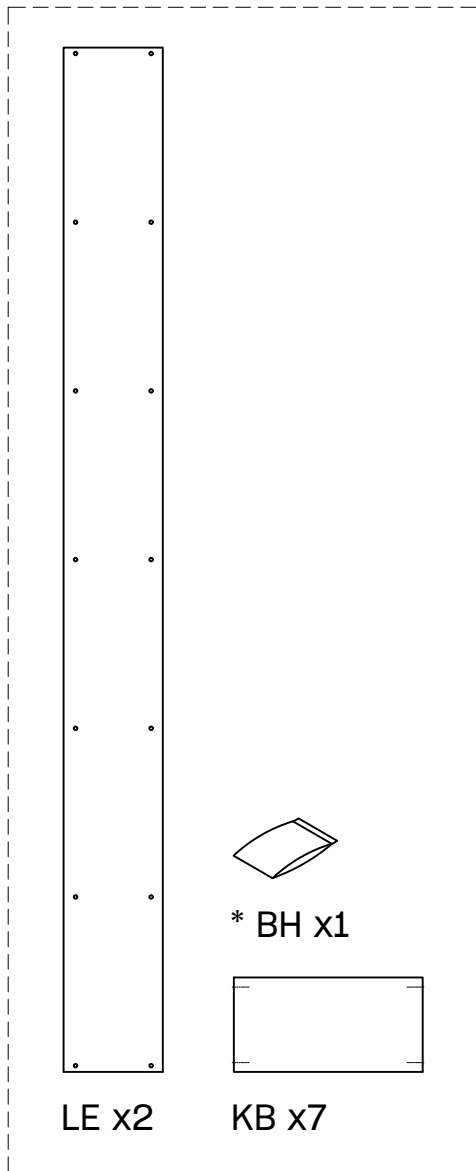

KUBO

estantería 217x44
étagère 217x44
estante 217x44

L U F E

Estantería 40 7 baldas

* BH20-029

1

x 28

L U F E

2  x 2  x 2  x 8

L U F E

L U F E

ESPAÑA
muebleslufe.com
@muebleslufe

FRANCE
meubleslufe.fr
@lufefrance

PORTUGAL
moveislufe.pt
@lufeportugal

L U F E

TODOLUFE S.L.
Pol. Ind. Etxezarreta 9
20749 Aizarnazabal (Gipuzkoa)