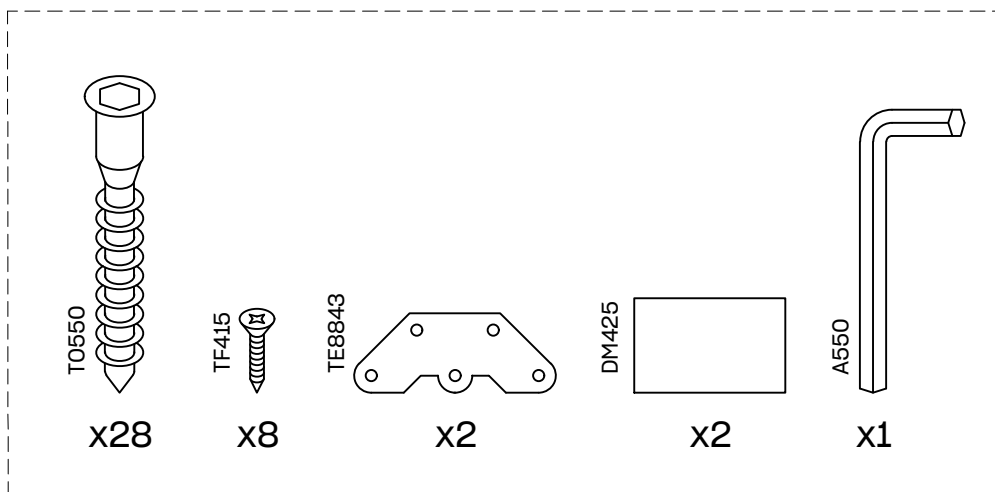

KUBO

estantería 217x44
étagère 217x44
estante 217x44

L U F E

Estantería 40 7 baldas

* BH20-029

1

x 28

L U F E

2  x 2  x 2  x 8

L U F E

L U F E

ESPAÑA
muebleslufe.com
@muebleslufe

FRANCE
meubleslufe.fr
@lufefrance

PORTUGAL
moveislufe.pt
@lufeportugal

L U F E

TODOLUFE S.L.
Pol. Ind. Etxezarreta 9
20749 Aizarnazabal (Gipuzkoa)