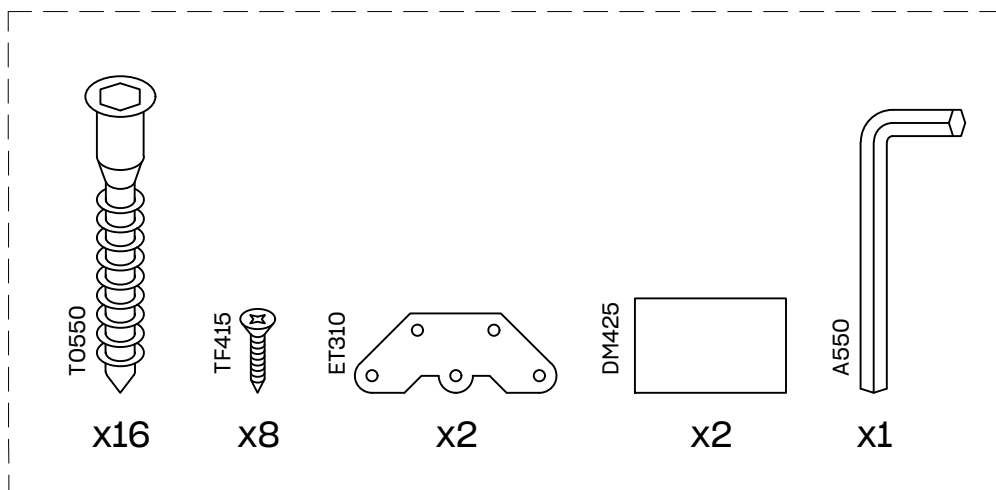

KUBO

estantería 38,5x44
étagère 38,5x44
estante 38,5x44

Estantería 40 2 baldas

* BH20-028

1

2

L U F E

L U F E