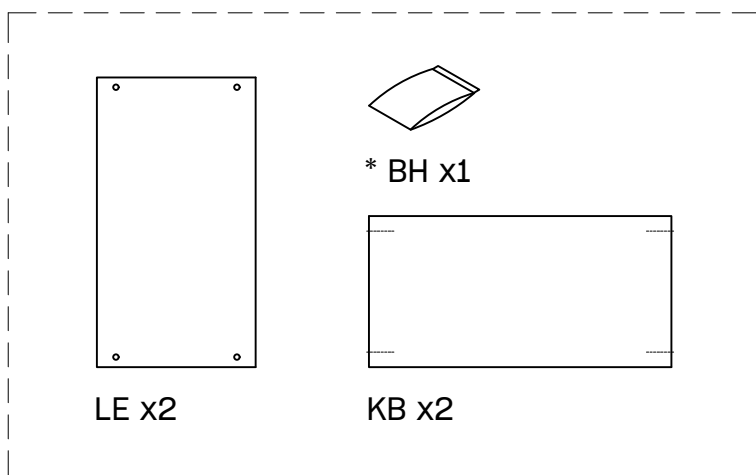

KUBO

estantería 38,5x44
étagère 38,5x44
estante 38,5x44

Estantería 40 2 baldas

* BH20-028

1

2

L U F E

L U F E