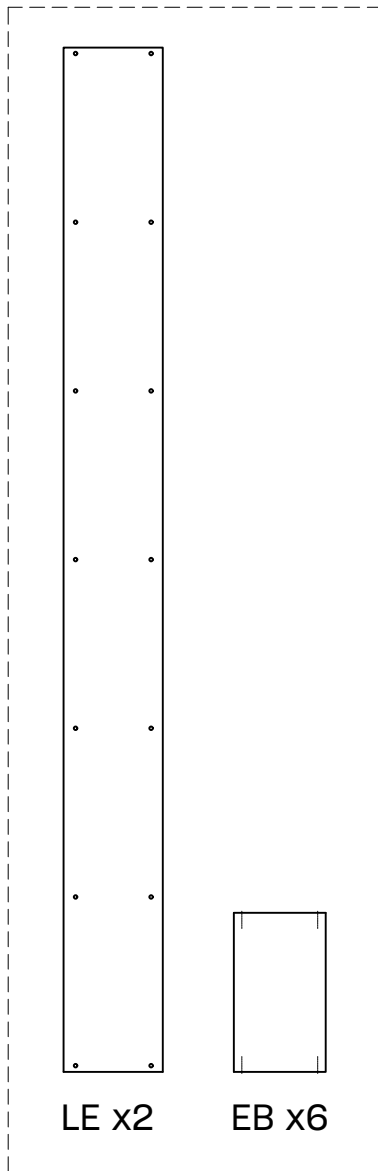

EDER

estantería asimétrica 217x124
étagère asymétrique 217x124
estante assimétrica 217x124

L U F E

Estantería asimétrica 7 (2/1)

Estantería asimétrica 7 (2/2)

* BH20-030

1  x 16

2  x 16

L U F E

3

x 4

4

x 28

L U F E

5  x 2  x 2  x 8

L U F E