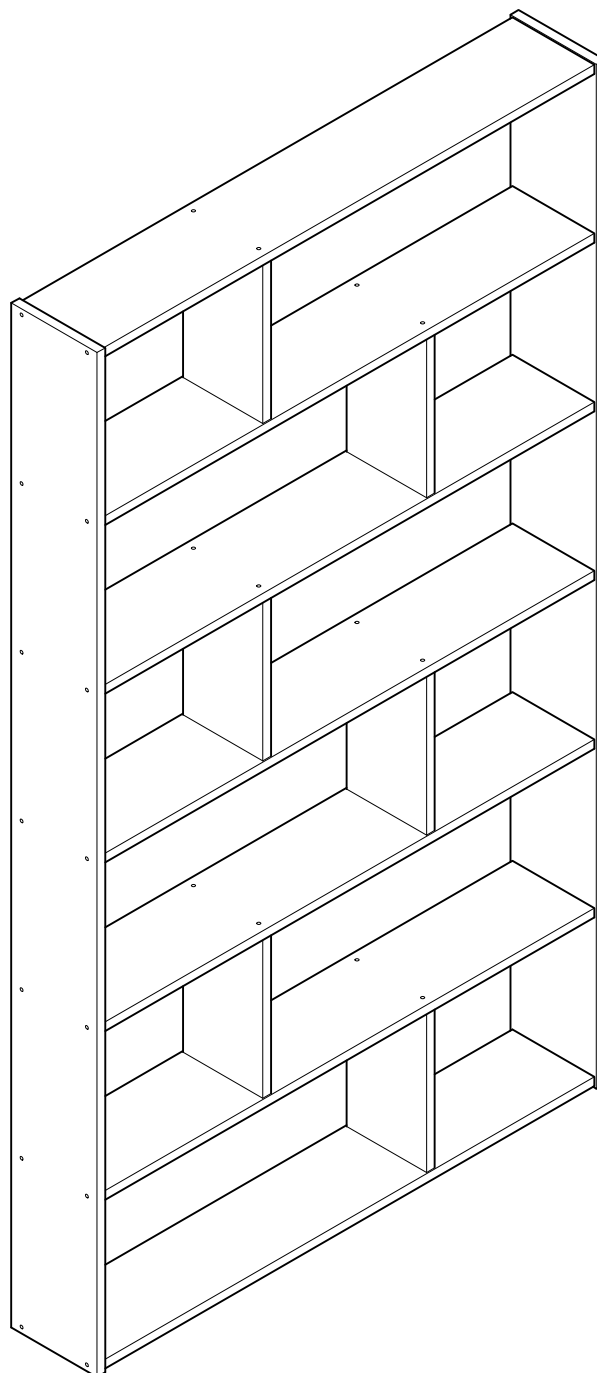

EDER

estantería asimétrica 217x124
étagère asymétrique 217x124
estante assimétrica 217x124

L U F E

Estantería asimétrica 7 (2/1)

Estantería asimétrica 7 (2/2)

* BH20-030

1  x 16

2  x 16

L U F E

3

x 4

4

x 28

L U F E

5  x 2  x 2  x 8

L U F E