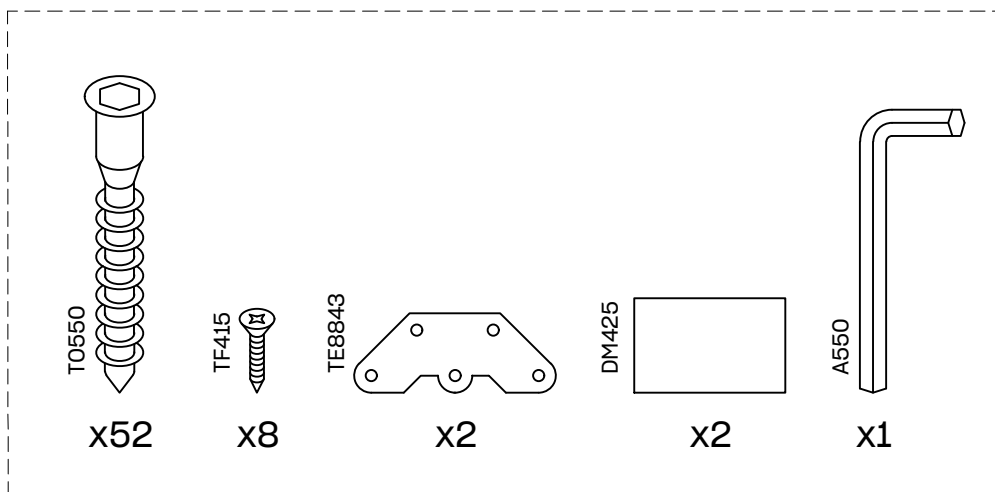

EDER

estantería asimétrica 217x124
étagère asymétrique 217x124
estante assimétrica 217x124

L U F E

Estantería asimétrica 7 (2/1)

Estantería asimétrica 7 (2/2)

* BH20-030

1  x 16

2  x 16

L U F E

3

x 4

4

x 28

L U F E

5  x 2  x 2  x 8

L U F E