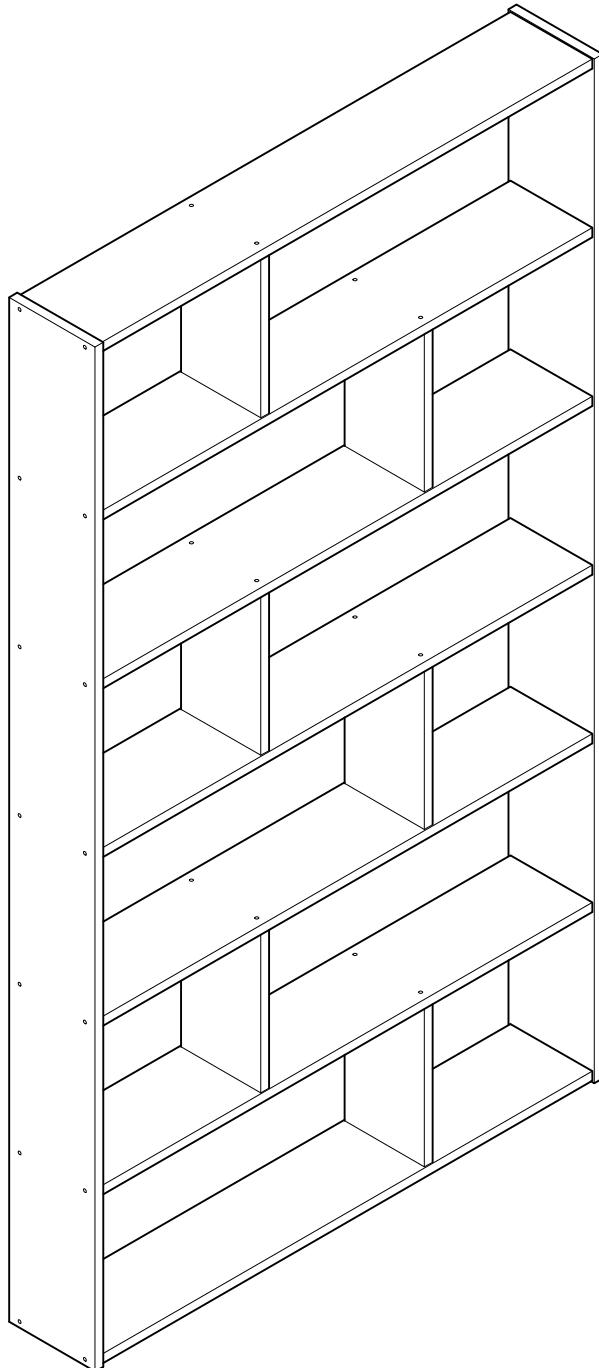

EDER

estantería asimétrica 217x124
étagère asymétrique 217x124
estante assimétrica 217x124

L U F E

Estantería asimétrica 7 (2/1)

Estantería asimétrica 7 (2/2)

* BH20-030

1  x 16

2  x 16

L U F E

3

x 4

4

x 28

L U F E

5  x 2  x 2  x 8

L U F E