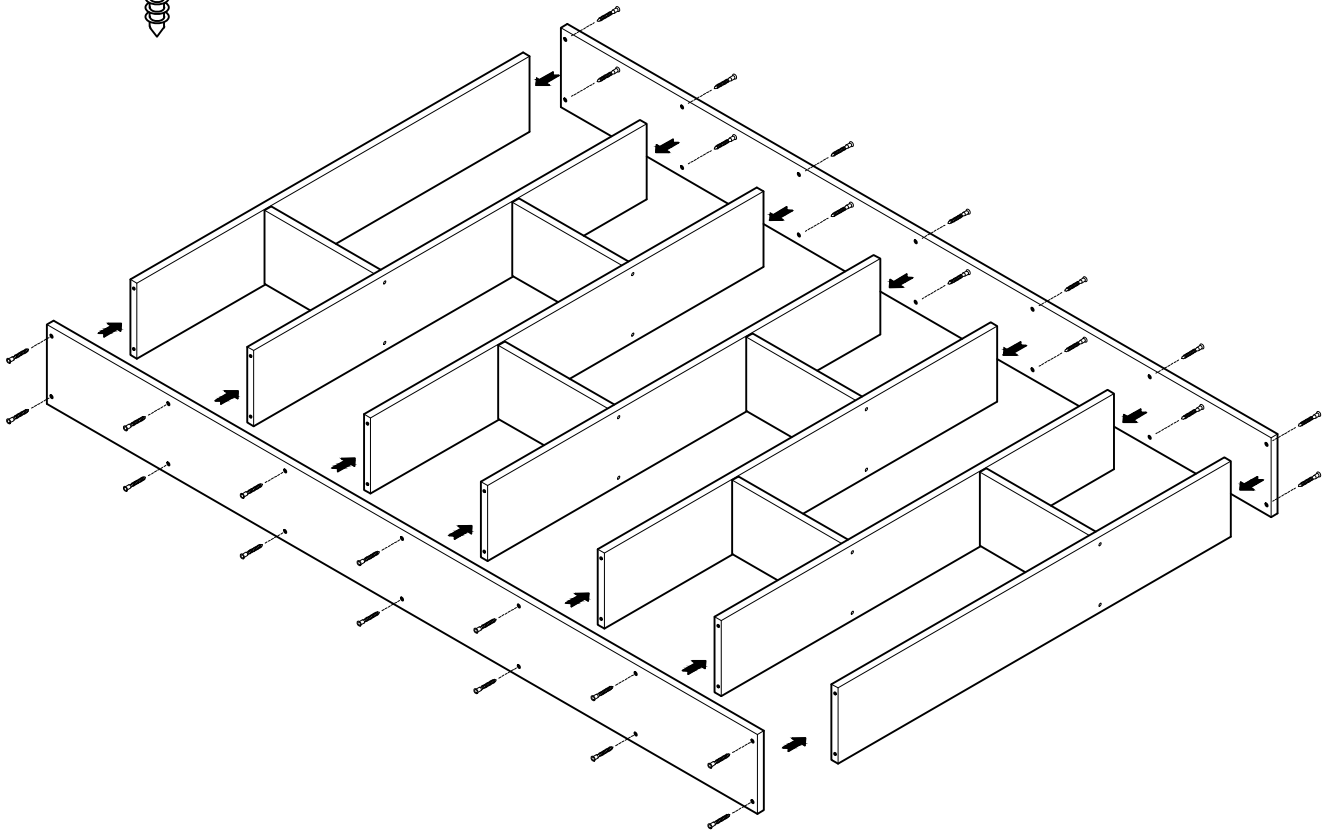

EDER

estantería asimétrica 217x124
étagère asymétrique 217x124
estante assimétrica 217x124

L U F E

Estantería asimétrica 7 (2/1)

Estantería asimétrica 7 (2/2)

* BH20-030

1  x 16

2  x 16

L U F E

3

x 4

4

x 28

L U F E

5  x 2  x 2  x 8

L U F E