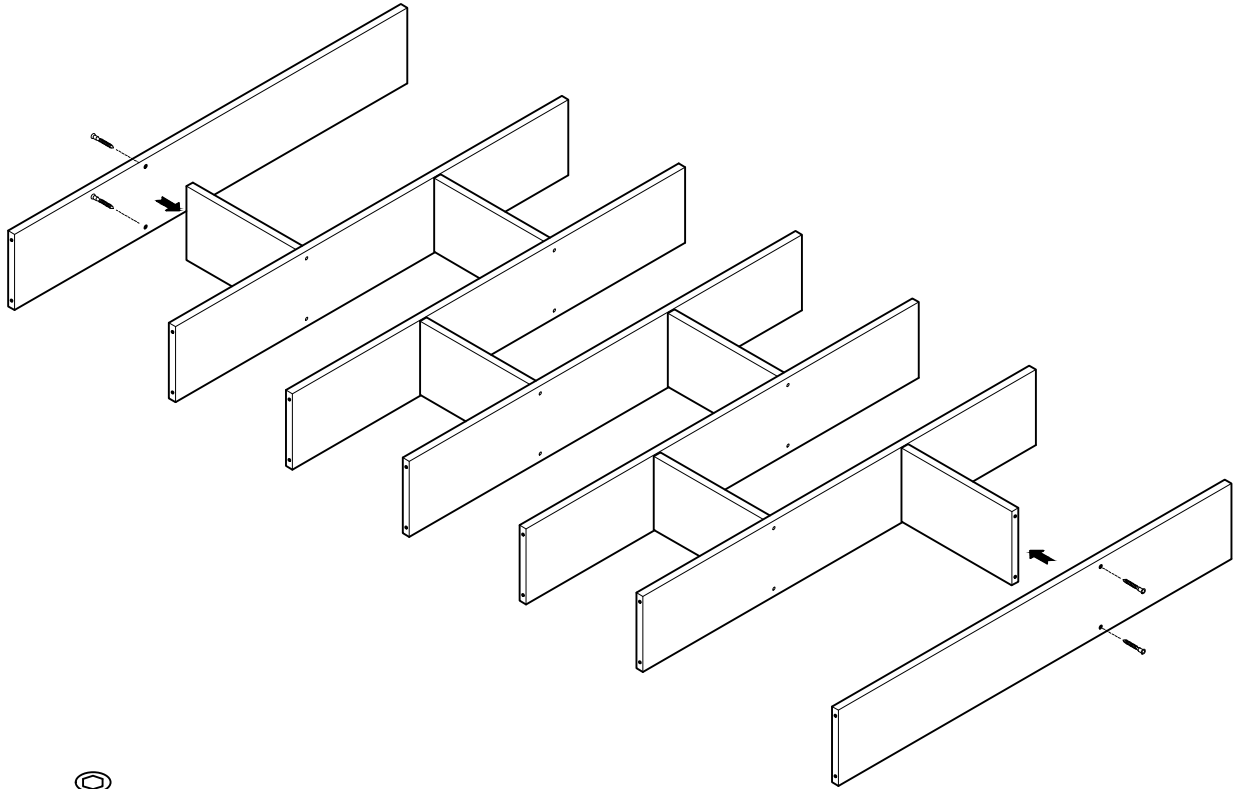

EDER

estantería asimétrica 217x124
étagère asymétrique 217x124
estante assimétrica 217x124

L U F E

Estantería asimétrica 7 (2/1)

Estantería asimétrica 7 (2/2)

* BH20-030

1  x 16

2  x 16

L U F E

3

x 4

4

x 28

L U F E

5  x 2  x 2  x 8

L U F E