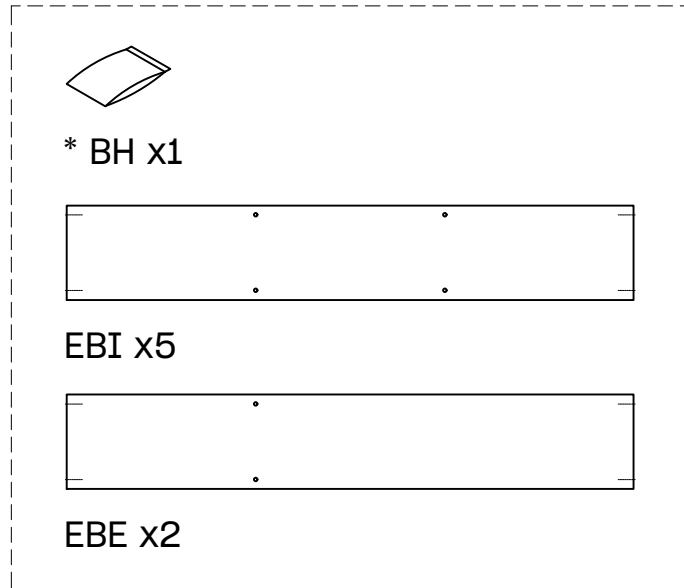

EDER

estantería asimétrica 217x124
étagère asymétrique 217x124
estante assimétrica 217x124

L U F E

Estantería asimétrica 7 (2/1)

Estantería asimétrica 7 (2/2)

* BH20-030

1  x 16

2  x 16

L U F E

3

x 4

4

x 28

L U F E

5  x 2  x 2  x 8

L U F E