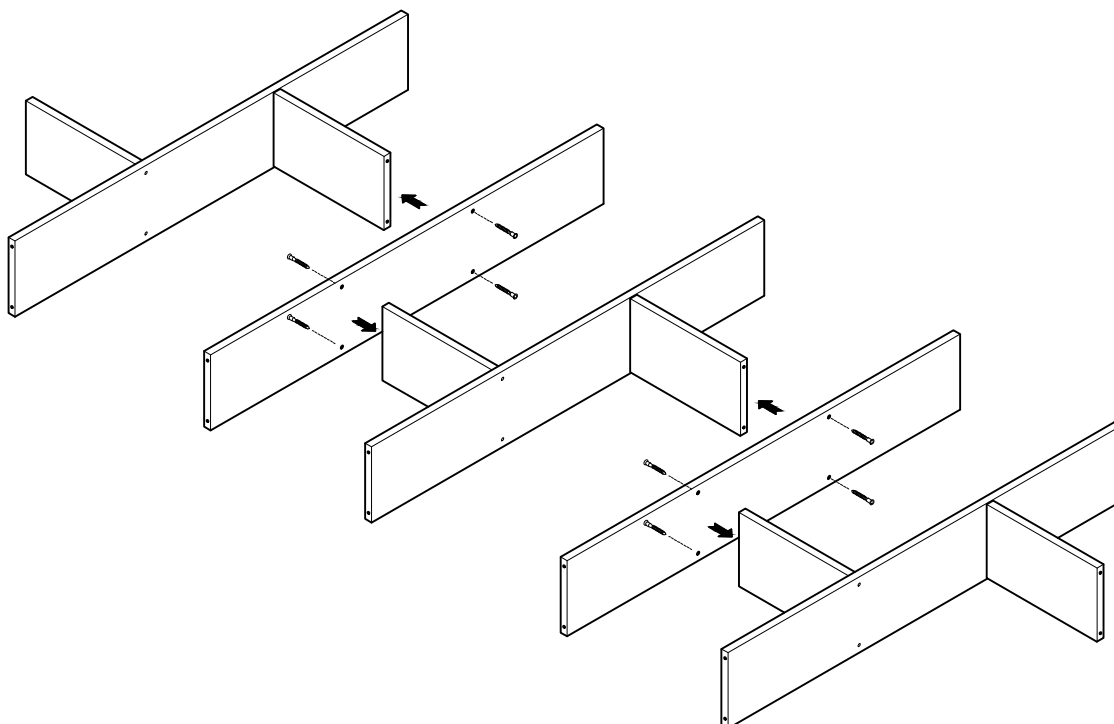

EDER

estantería asimétrica 217x124
étagère asymétrique 217x124
estante assimétrica 217x124

L U F E

Estantería asimétrica 7 (2/1)

Estantería asimétrica 7 (2/2)

* BH20-030

1  x 16

2  x 16

L U F E

3

x 4

4

x 28

L U F E

5  x 2  x 2  x 8

L U F E