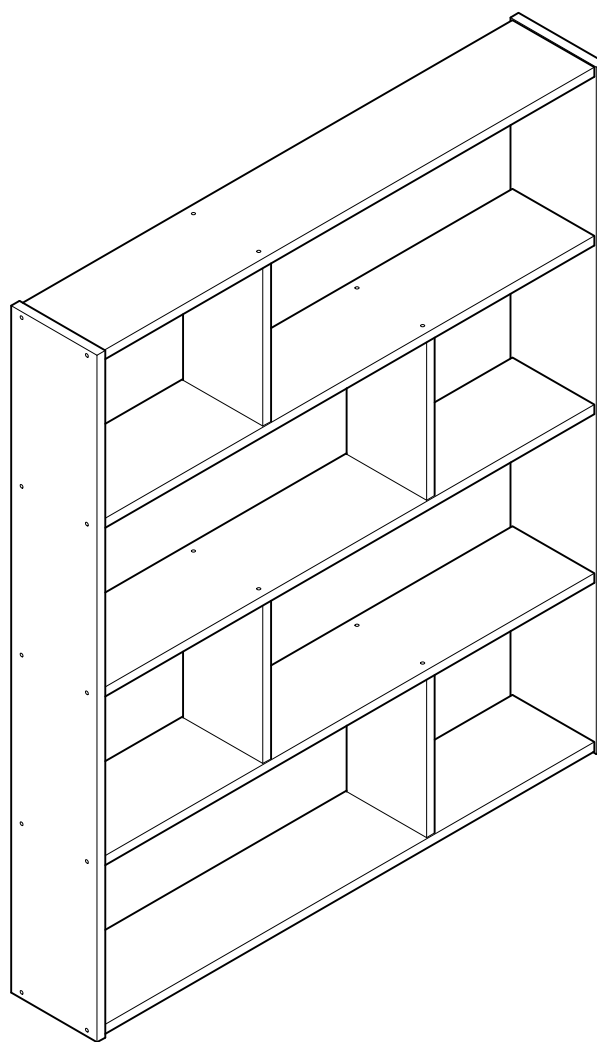

EDER

estantería asimétrica 145x124
étagère asymétrique 145x124
estante assimétrica 145x124

L U F E

Estantería asimétrica 5

* BH20-030

1  x 12

2  x 4

L U F E

3

x 20

L U F E

4  x 2  x 2  x 8

L U F E

L U F E

ESPAÑA
muebleslufe.com
@muebleslufe

FRANCE
meubleslufe.fr
@lufefrance