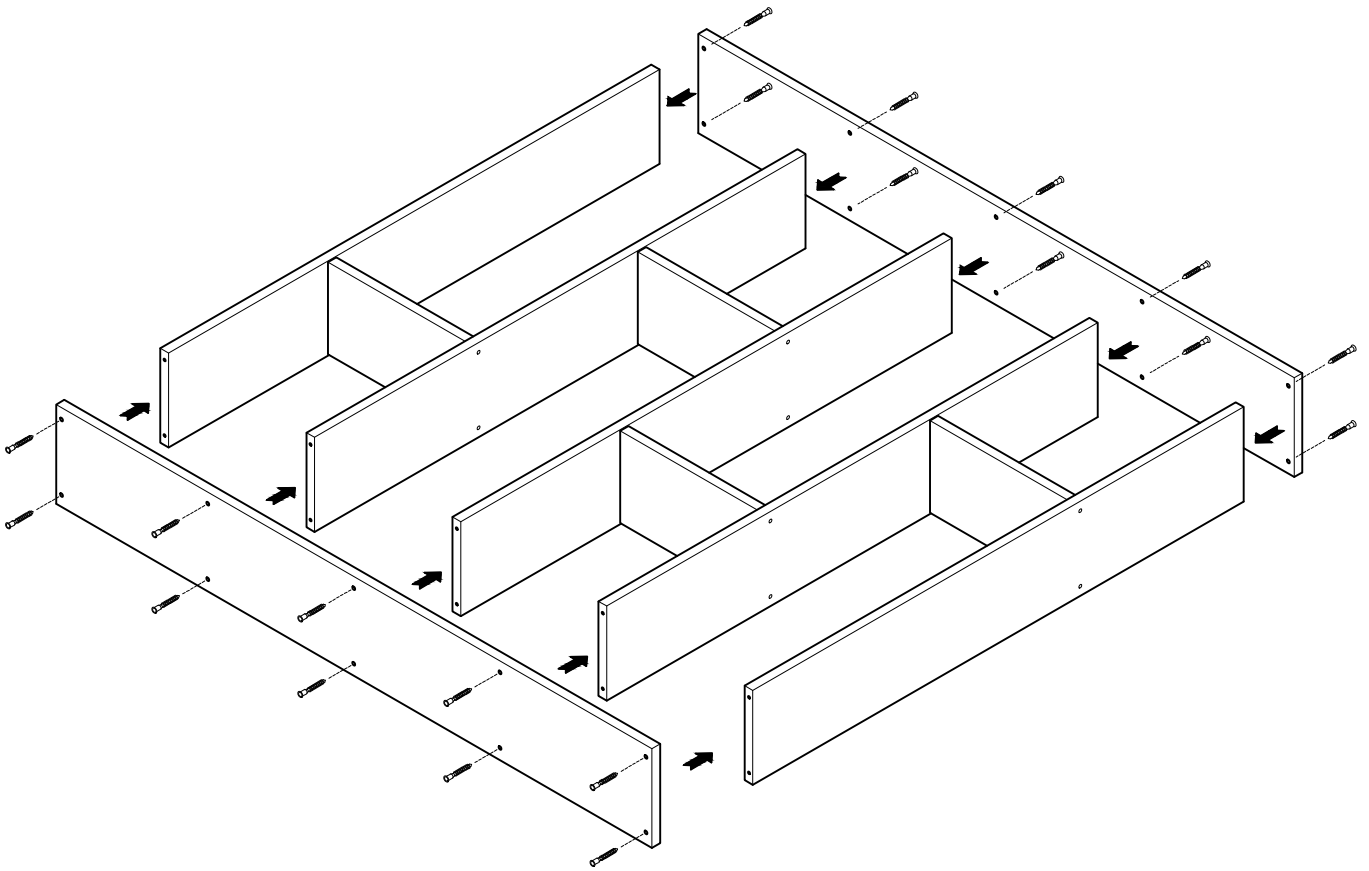

EDER

estantería asimétrica 145x124
étagère asymétrique 145x124
estante assimétrica 145x124

L U F E

Estantería asimétrica 5

* BH20-030

1  x 12

2  x 4

L U F E

3

x 20

L U F E

4  x 2  x 2  x 8

L U F E

L U F E

ESPAÑA
muebleslufe.com
@muebleslufe

FRANCE
meubleslufe.fr
@lufefrance