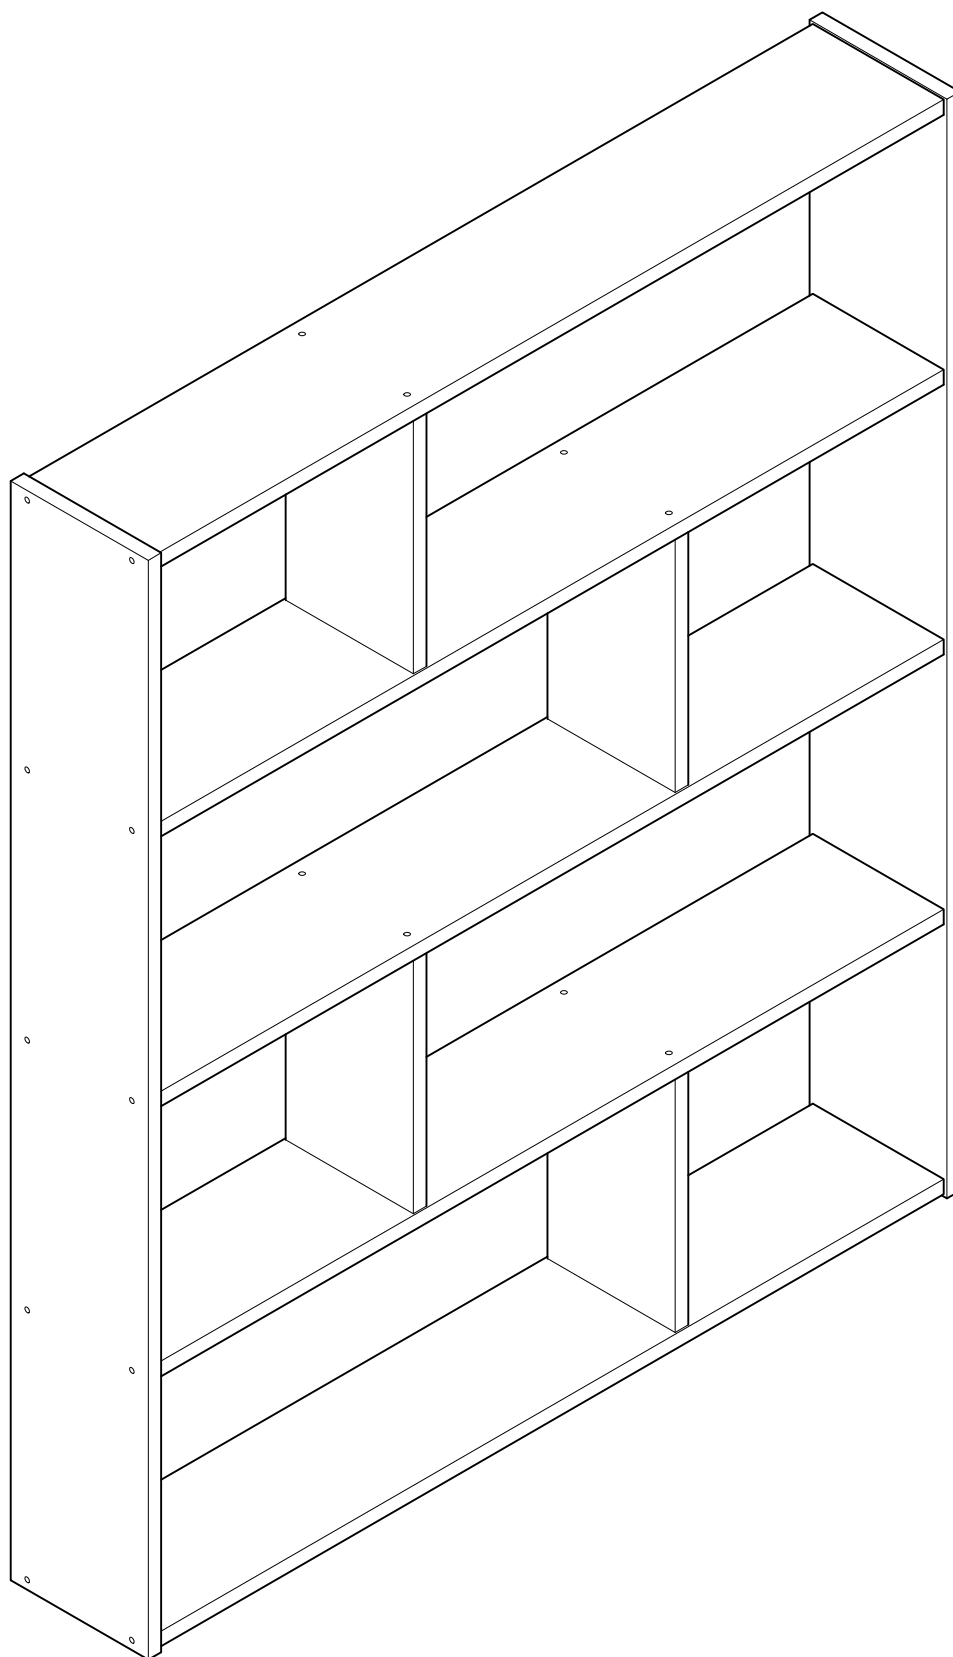

EDER

estantería asimétrica 145x124
étagère asymétrique 145x124
estante assimétrica 145x124

L U F E

Estantería asimétrica 5

* BH20-030

1  x 12

2  x 4

L U F E

3

x 20

L U F E

4  x 2  x 2  x 8

L U F E

L U F E

ESPAÑA
muebleslufe.com
@muebleslufe

FRANCE
meubleslufe.fr
@lufefrance