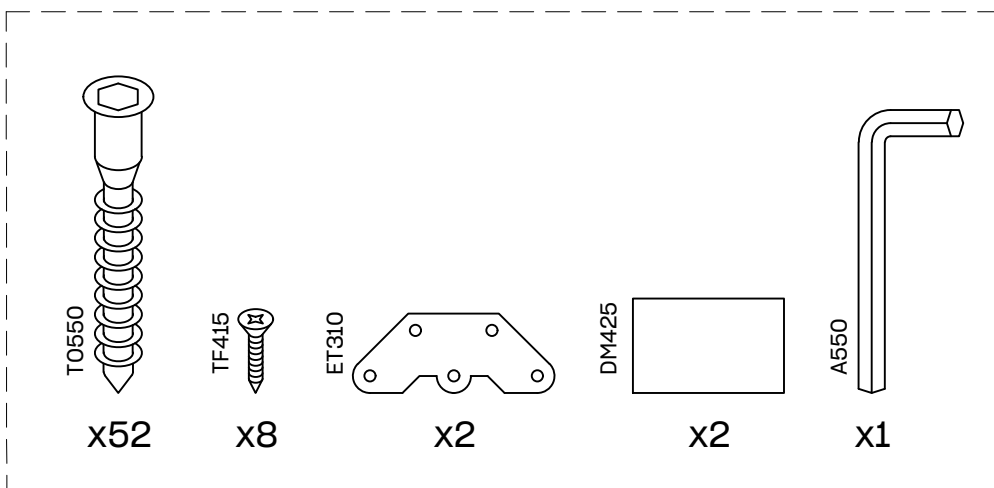

EDER

estantería asimétrica 145x124
étagère asymétrique 145x124
estante assimétrica 145x124

L U F E

Estantería asimétrica 5

* BH20-030

1  x 12

2  x 4

L U F E

3

x 20

L U F E

4  x 2  x 2  x 8

L U F E

L U F E

ESPAÑA
muebleslufe.com
@muebleslufe

FRANCE
meubleslufe.fr
@lufefrance