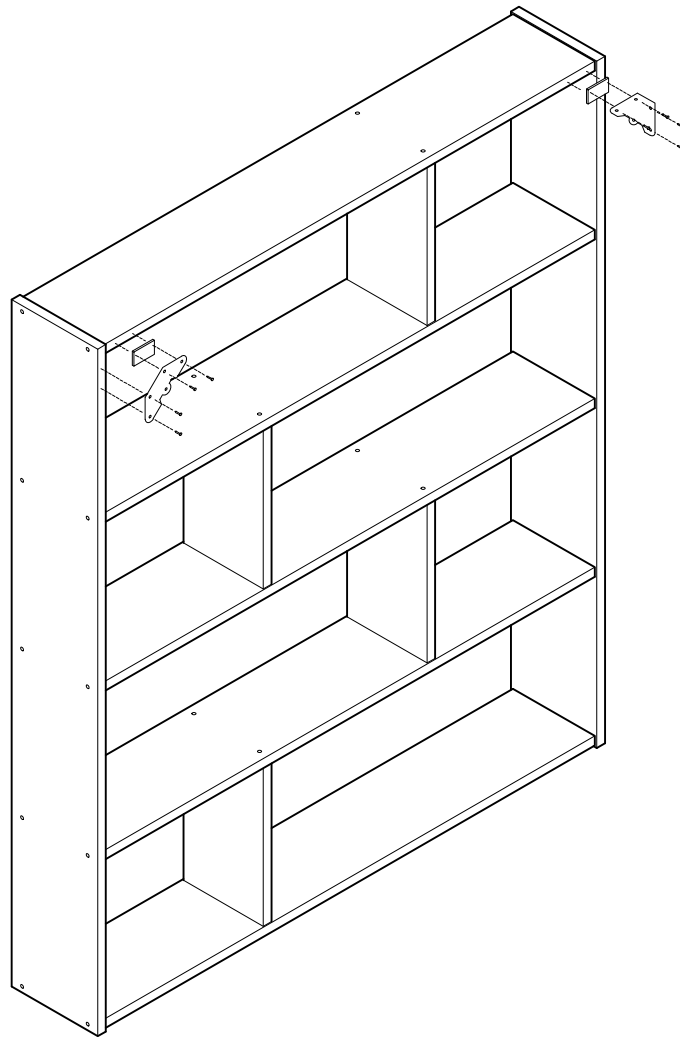

EDER

estantería asimétrica 145x124
étagère asymétrique 145x124
estante assimétrica 145x124

L U F E

Estantería asimétrica 5

* BH20-030

1  x 12

2  x 4

L U F E

3

x 20

L U F E

4  x 2  x 2  x 8

L U F E

L U F E

ESPAÑA
muebleslufe.com
@muebleslufe

FRANCE
meubleslufe.fr
@lufefrance