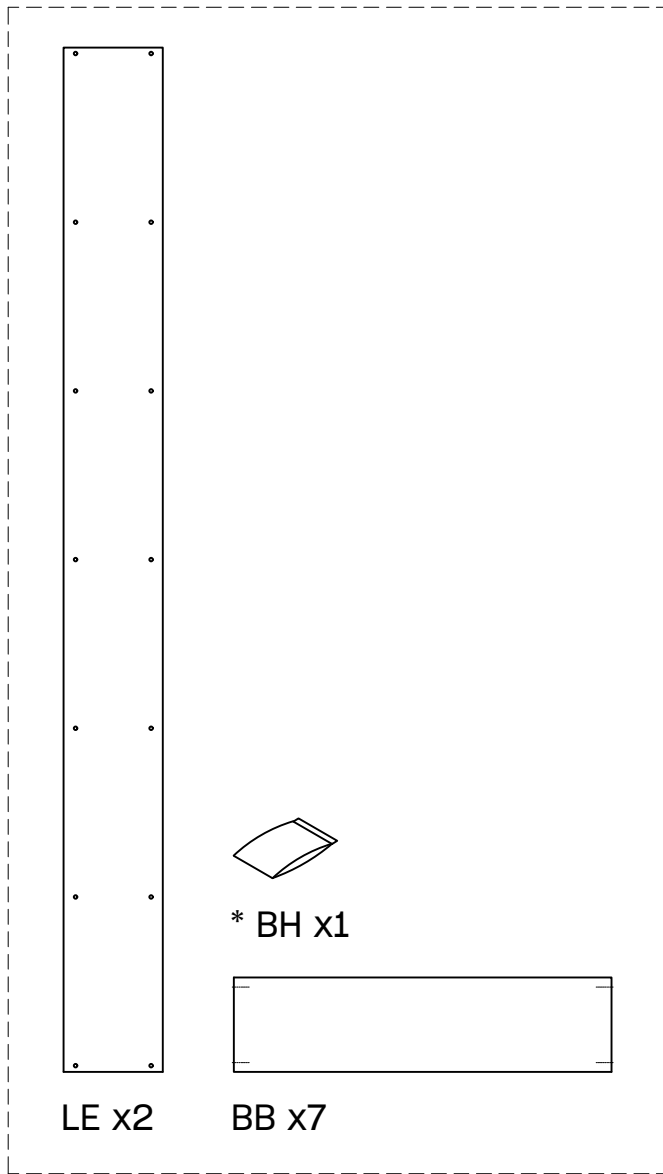

# BIDE

estantería 217x84  
étagère 217x84  
estante 217x84

---

L U F E

# Estantería 80 7 baldas

\* BH20-029

1

x 28

L U F E

2  x 2  x 2  x 8

L U F E

**L U F E**