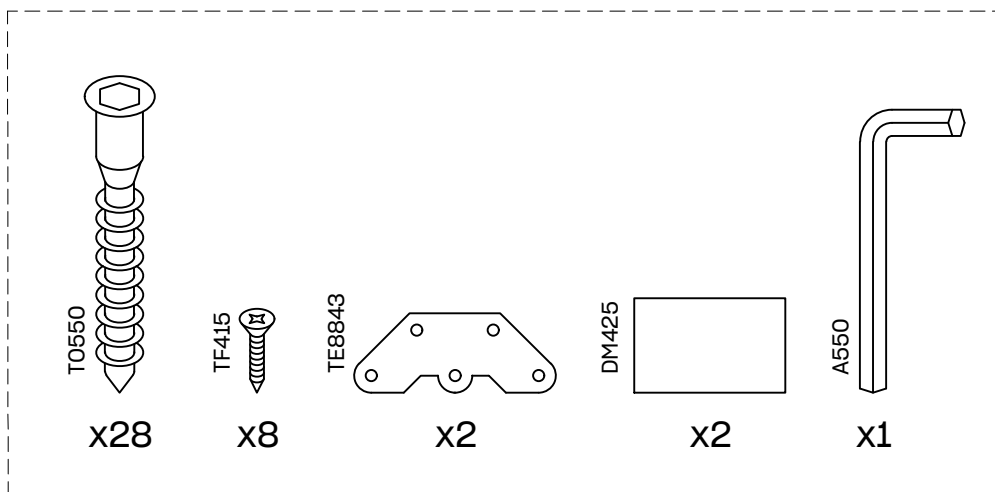

# BIDE

estantería 217x84  
étagère 217x84  
estante 217x84

---

L U F E

# Estantería 80 7 baldas

\* BH20-029

1

x 28

L U F E

2  x 2  x 2  x 8

L U F E

**L U F E**