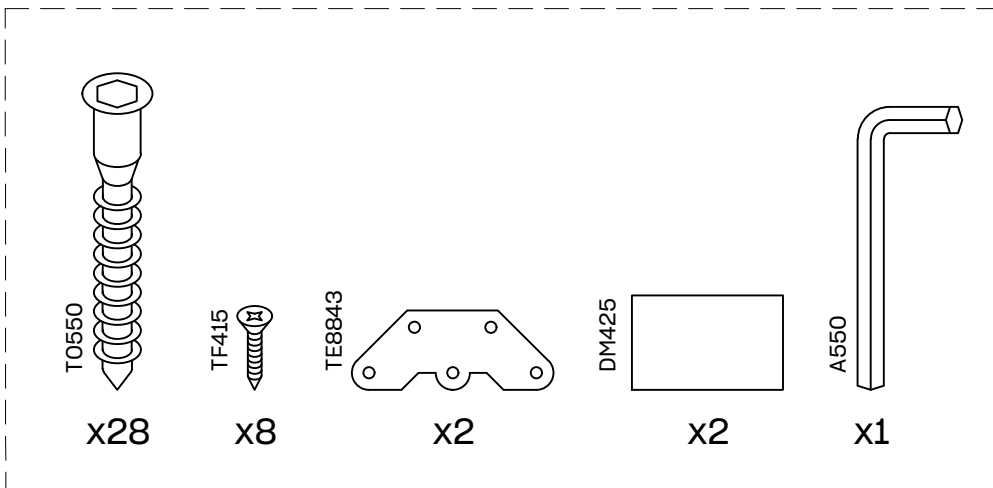

# BIDE

estantería 145x84  
étagère 145x84  
estante 145x84

---

L U F E

# Estantería 80 5 baldas

\* BH20-029

1

x 20

2

x 2

x 2

x 8