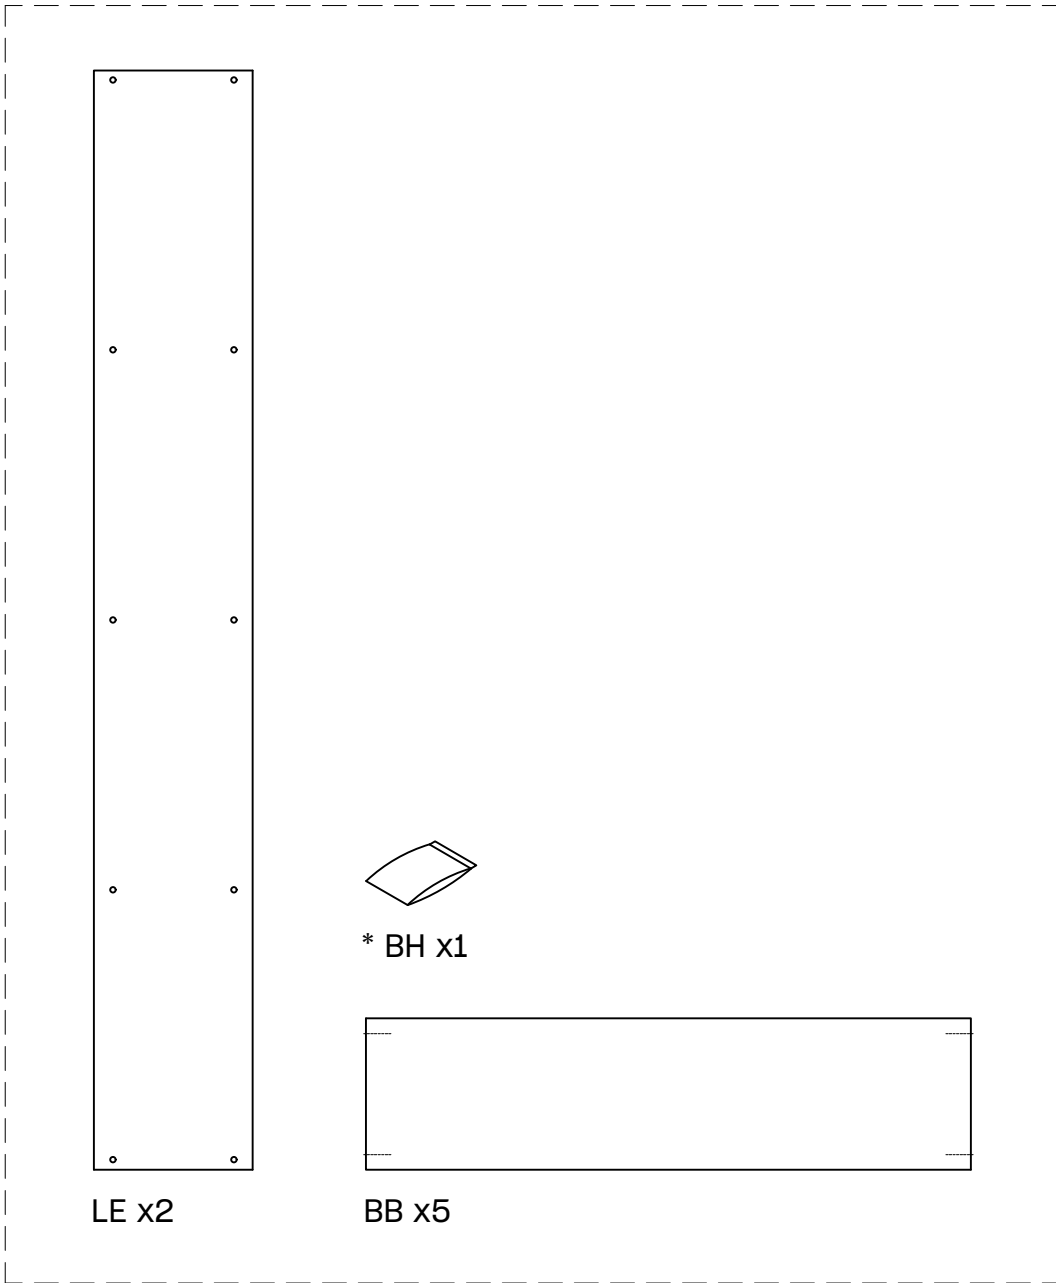

# BIDE

estantería 145x84  
étagère 145x84  
estante 145x84

---

L U F E

# Estantería 80 5 baldas

\* BH20-029

1

x 20

2

x 2

x 2

x 8