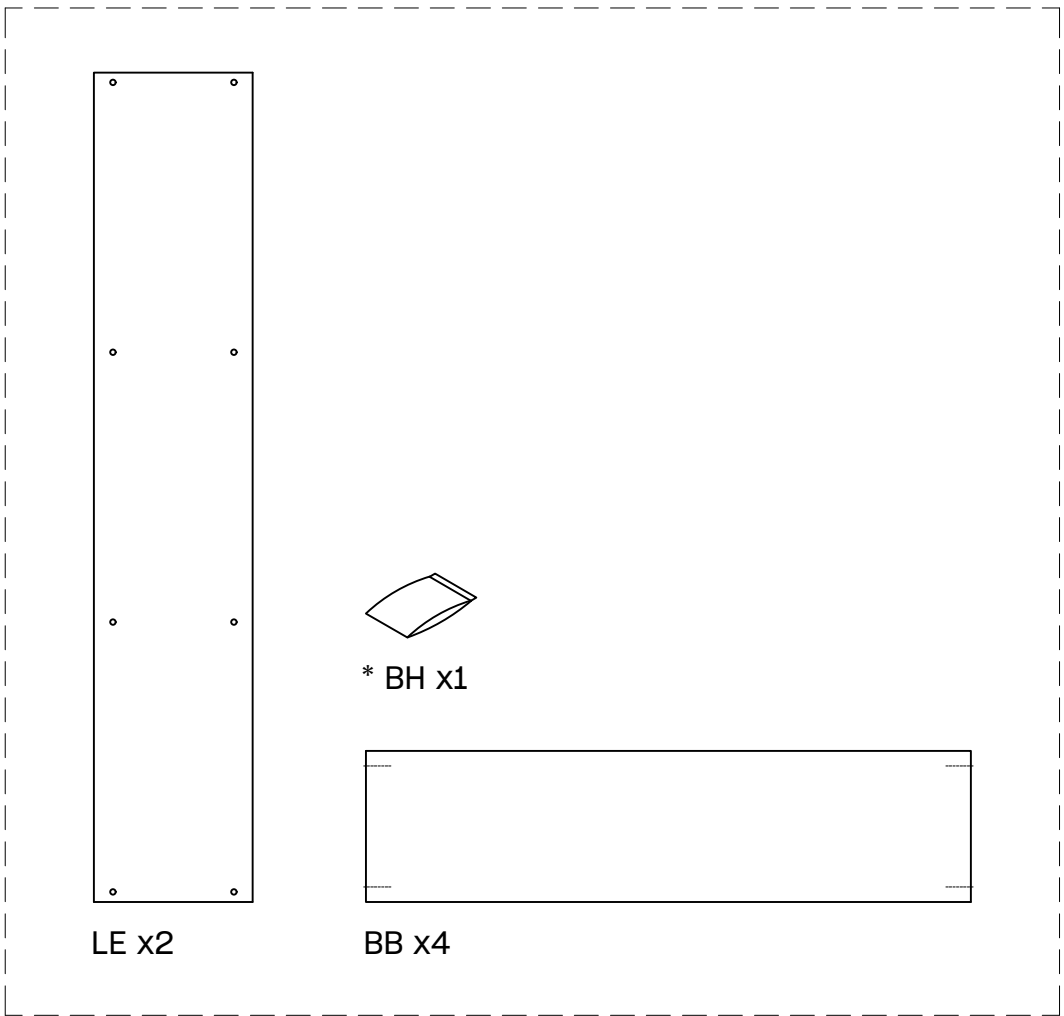

BIDE

estantería 110x84
étagère 110x84
estante 110x84

L U F E

Estantería 80 4 baldas

* BH20-028

1

 x 16

2