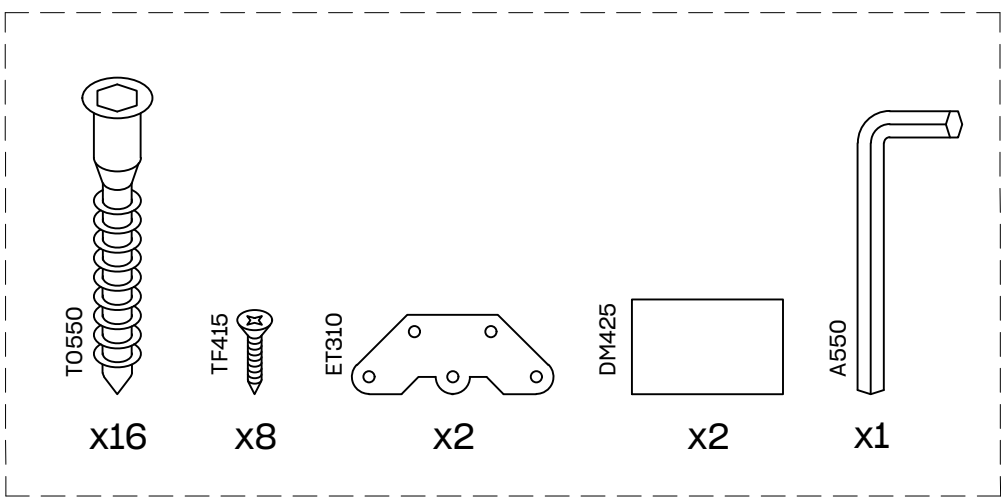

BIDE

estantería 110x84
étagère 110x84
estante 110x84

L U F E

Estantería 80 4 baldas

* BH20-028

1

 x 16

2