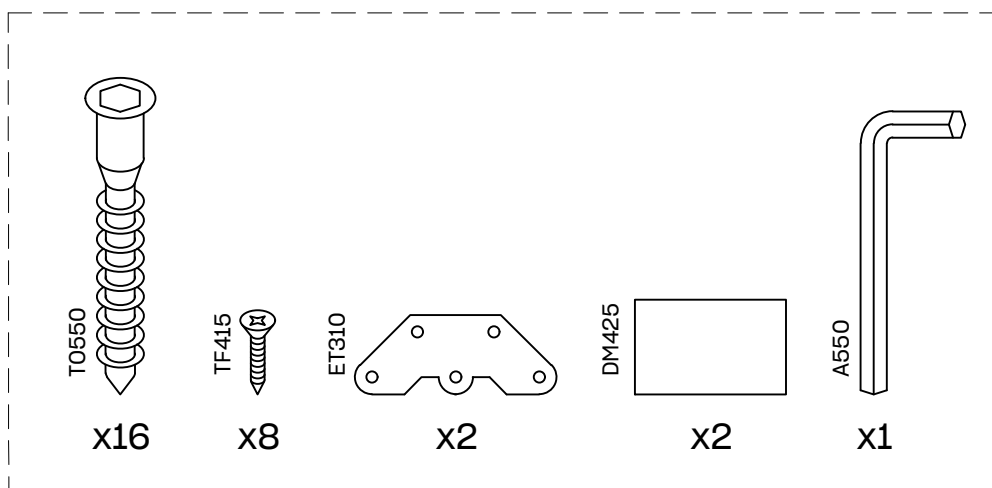

# BIDE

estantería 74x84  
étagère 74x84  
estante 74x84

---

L U F E

# Estantería 80 3 baldas

## \* BH20-028

1

x 12

L U F E

2  x 2  x 2  x 8

L U F E

**L U F E**

ESPAÑA  
muebleslufe.com  
@muebleslufe