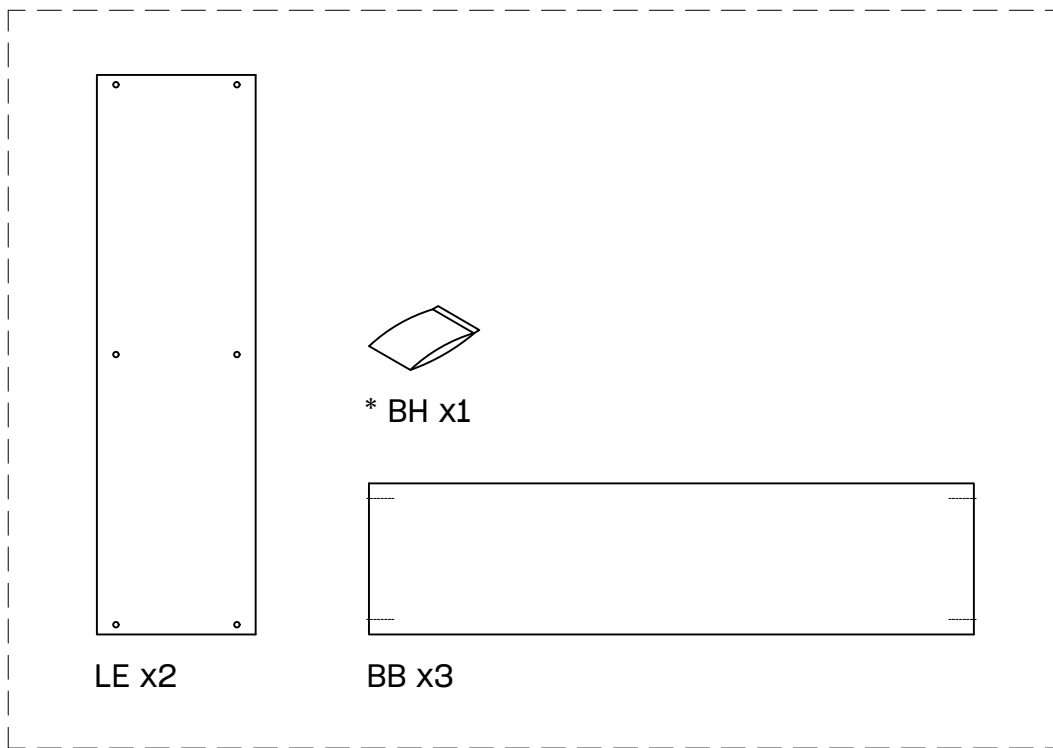

# BIDE

estantería 74x84  
étagère 74x84  
estante 74x84

---

L U F E

# Estantería 80 3 baldas

## \* BH20-028

1

x 12

L U F E

2  x 2  x 2  x 8

L U F E

**L U F E**

ESPAÑA  
muebleslufe.com  
@muebleslufe