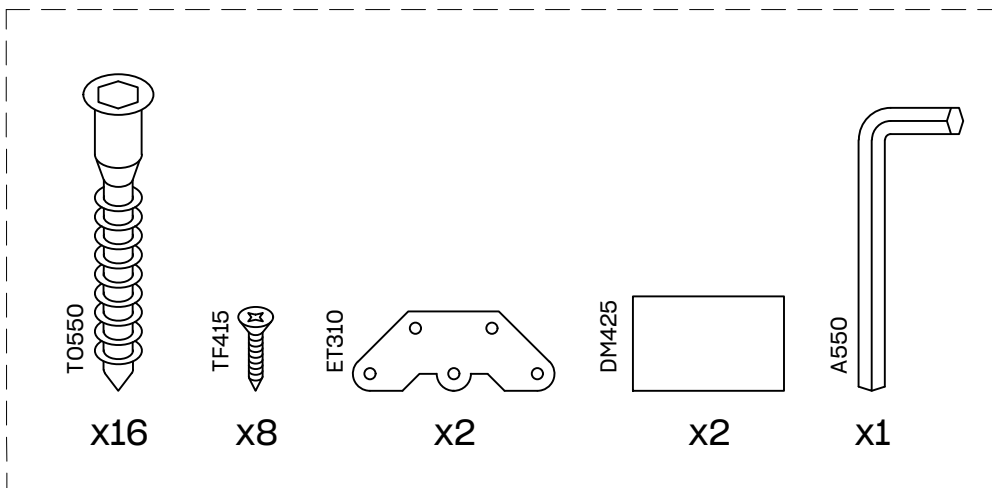

BIDE

estantería 38,5x84
étagère 38,5x84
estante 38,5x44

L U F E

Estantería 80 2 baldas

* BH20-028

1

2

L U F E