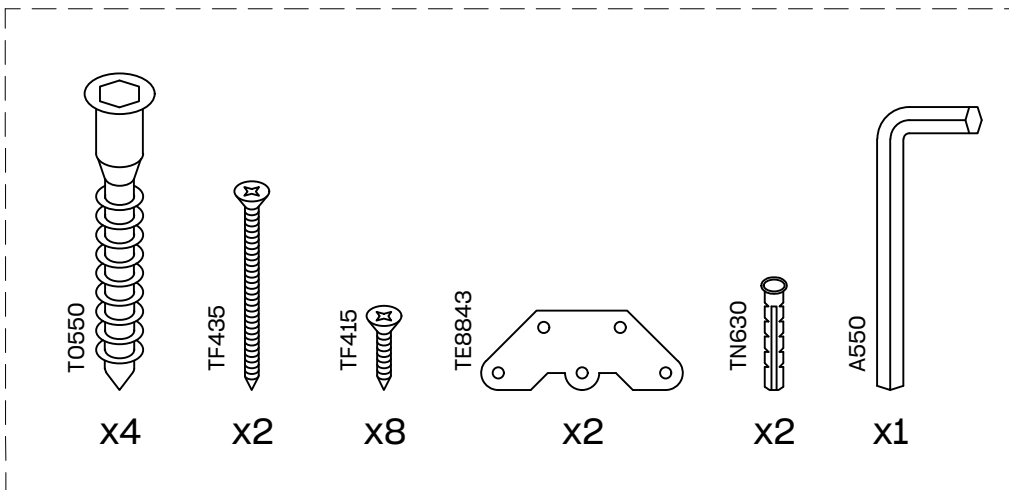

GOI

estantes de pared 44 y 84
étagères murale 44 et 84
estantes de parede 44 e 84

L U F E

Estante de pared 40 - 80

* BH21-004

1

2

L U F E

① 44x21

① 84x21

L U F E

ESPAÑA
muebleslufe.com
@muebleslufe

FRANCE
meubleslufe.fr
@lufefrance

PORTUGAL
moveislufe.pt
@lufeportugal

L U F E

TODOLUFE S.L.
Pol. Ind. Etxezarreta 9
20749 Aizarnazabal (Gipuzkoa)