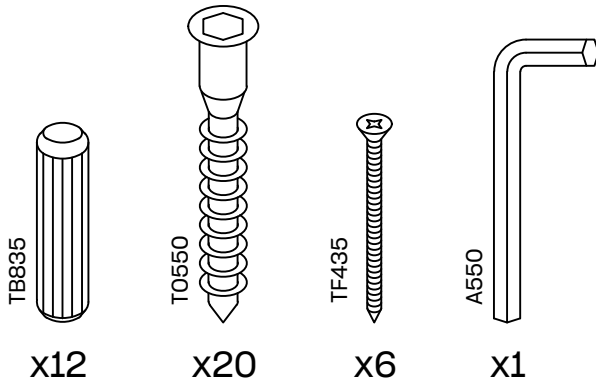

LAUKI

escritorio
bureau
secretária

L U F E

Escritorio Lauki

ELE x1

ELB x1

ELTP x2

ELTE x2

Patas escritorio

ELPT x2

ELPD x2

* BH22-002

TB835

x12

T0550

x20