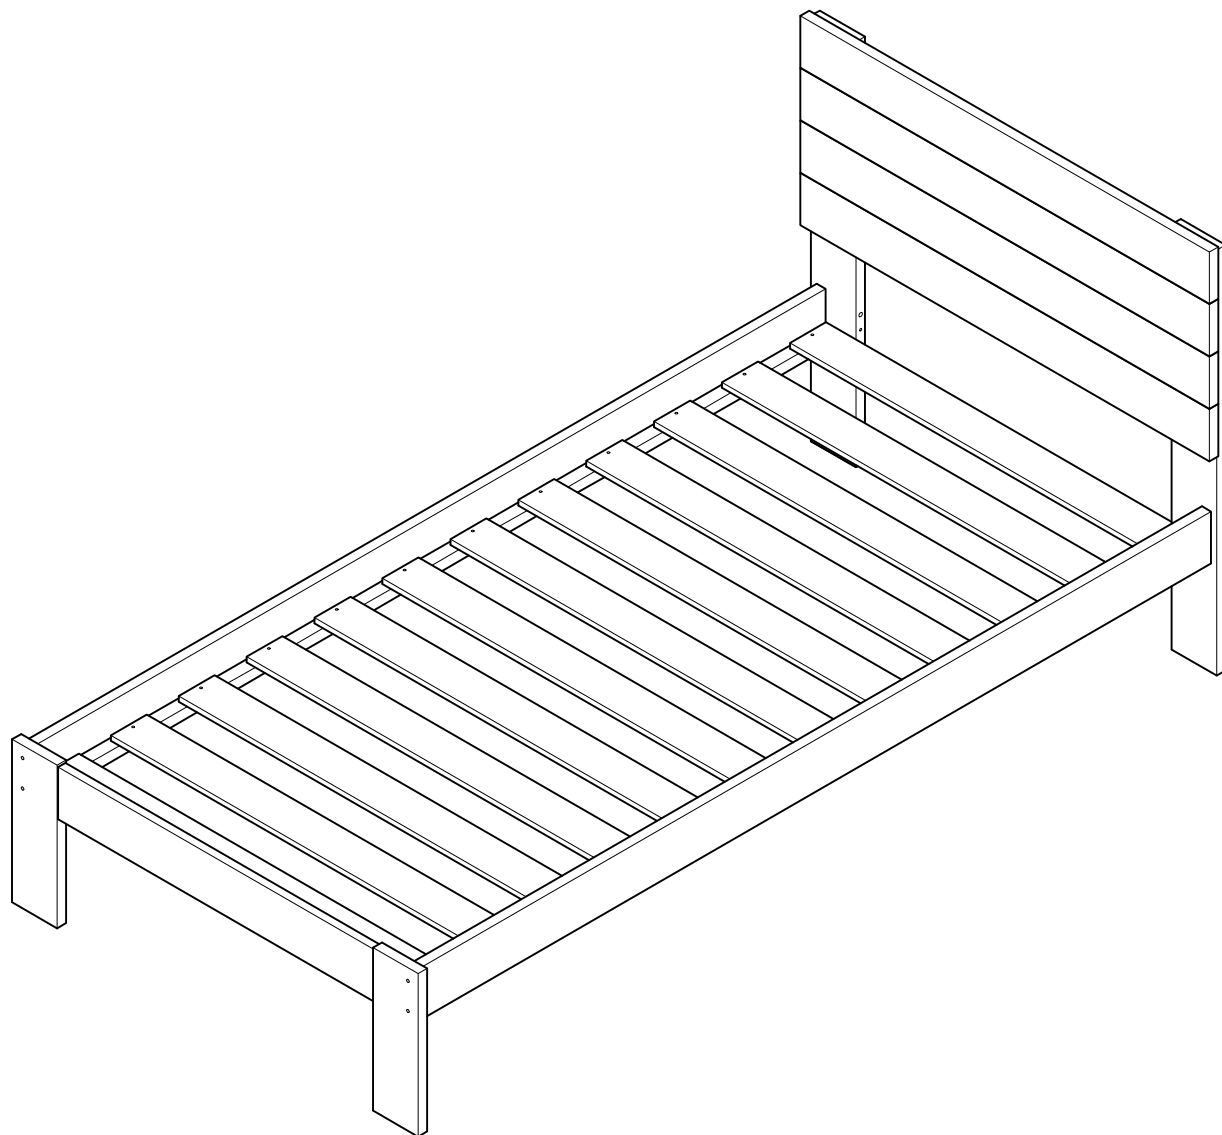

# TESTA

camas individuales 80 y 90  
lits individuels 80 et 90  
camas individuais 80 e 90  
letto singolo 80 e 90

---

L U F E

# Estructura cama Testa

## Lamas

- \* LI x11 > 180 cm
- \* LI x12 > 190 cm
- \* LI x13 > 200 cm

\* BH20-002

**1**  x 4  x 4

**2**  x 2

**L U F E**

3  x 4

4  x 2

L U F E

5  x 16

6

L U F E

7

8

L U F E

9  x 8