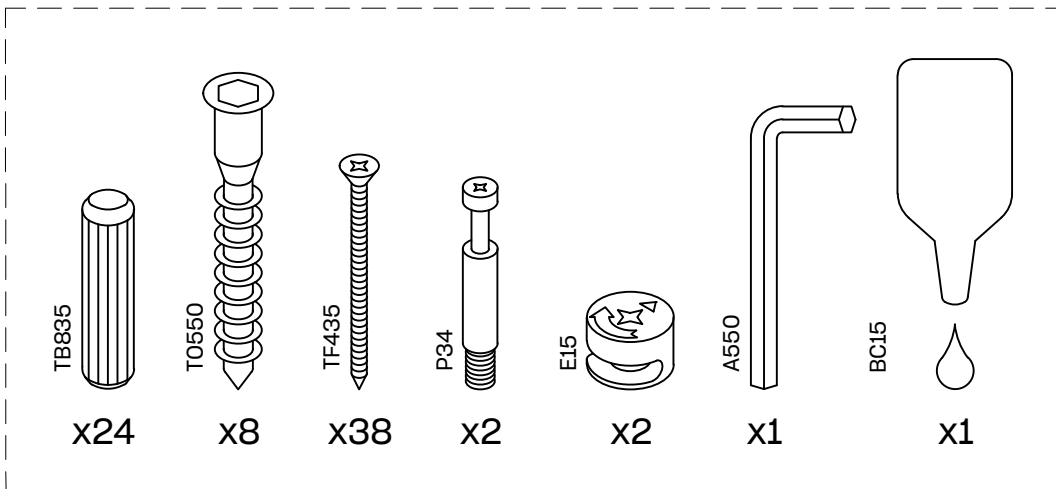

# Estructura cama Testa

## Lamas

- \* LI x11 > 180 cm
- \* LI x12 > 190 cm
- \* LI x13 > 200 cm

\* BH20-002

**1**  x 4  x 4

**2**  x 2

**L U F E**

3  x 4

4  x 2

L U F E

5  x 16

6

L U F E

7

8

L U F E

9  x 8