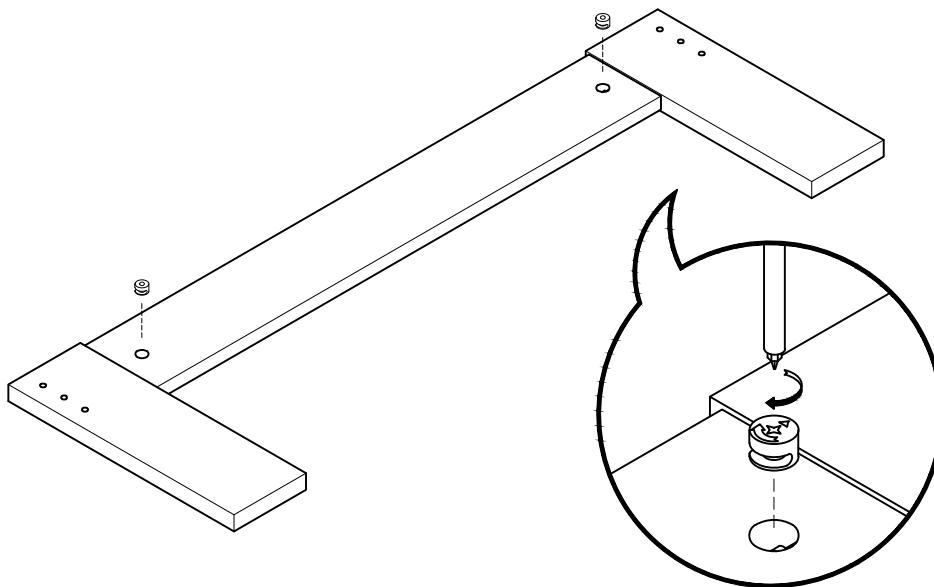

# Estructura cama Testa

## Lamas

- \* LI x11 > 180 cm
- \* LI x12 > 190 cm
- \* LI x13 > 200 cm

\* BH20-002

**1**  x 4  x 4

**2**  x 2

**L U F E**

3  x 4

4  x 2

L U F E

5  x 16

6

L U F E

7

8

L U F E

9  x 8