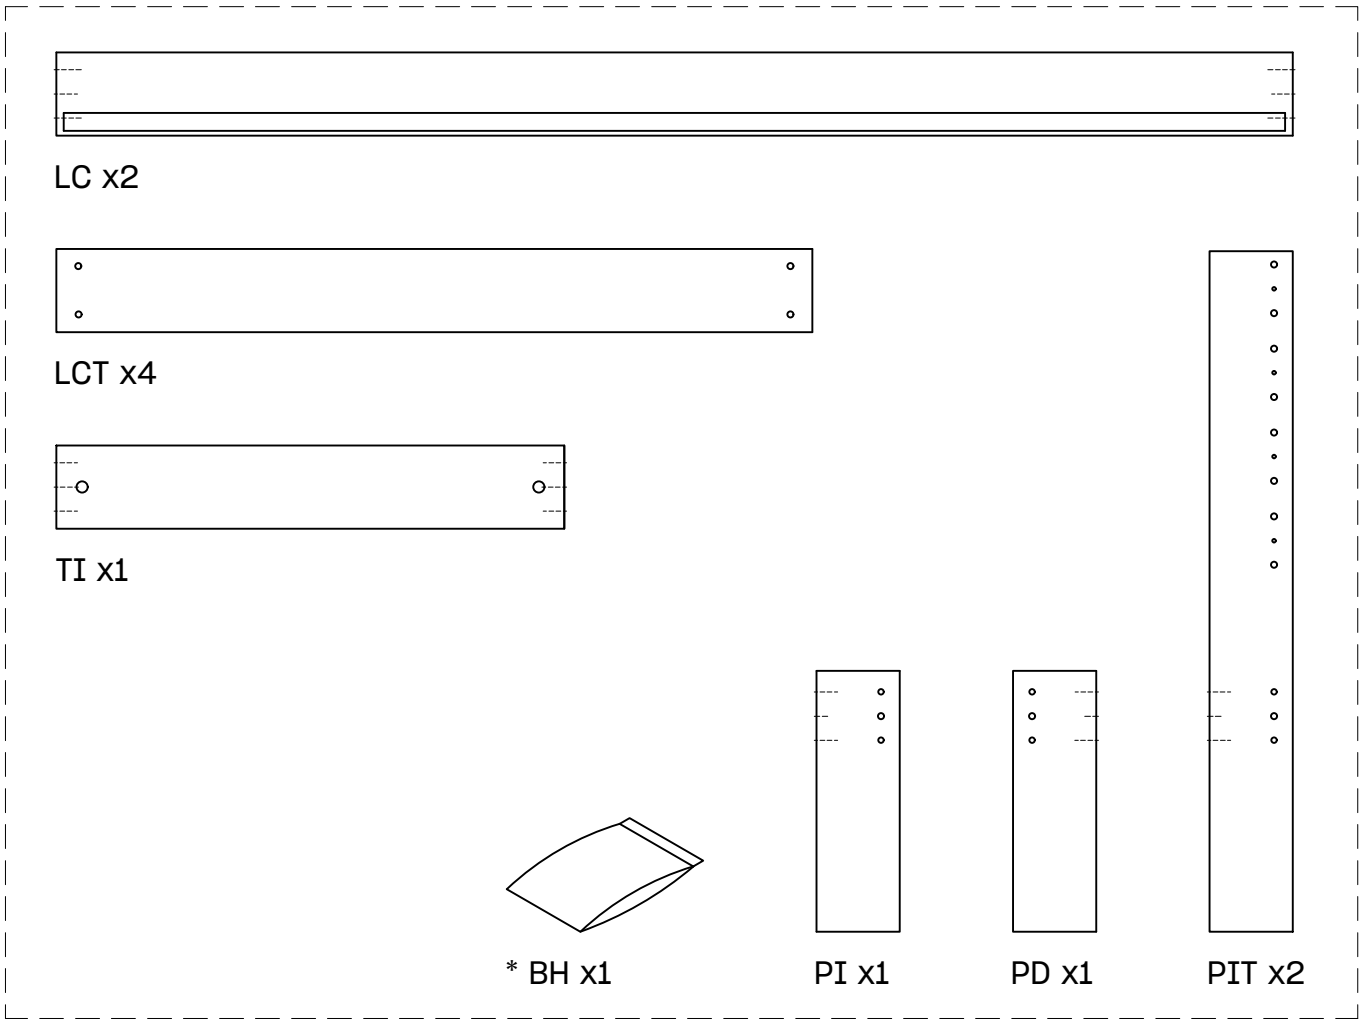

# TESTA

camas individuales 80 y 90  
lits individuels 80 et 90  
camas individuais 80 e 90  
letto singolo 80 e 90

---

L U F E

# Estructura cama Testa

## Lamas

- \* LI x11 > 180 cm
- \* LI x12 > 190 cm
- \* LI x13 > 200 cm

\* BH20-002

**1**  x 4  x 4

**2**  x 2

**L U F E**

3  x 4

4  x 2

L U F E

5  x 16

6

L U F E

7

8

L U F E

9  x 8