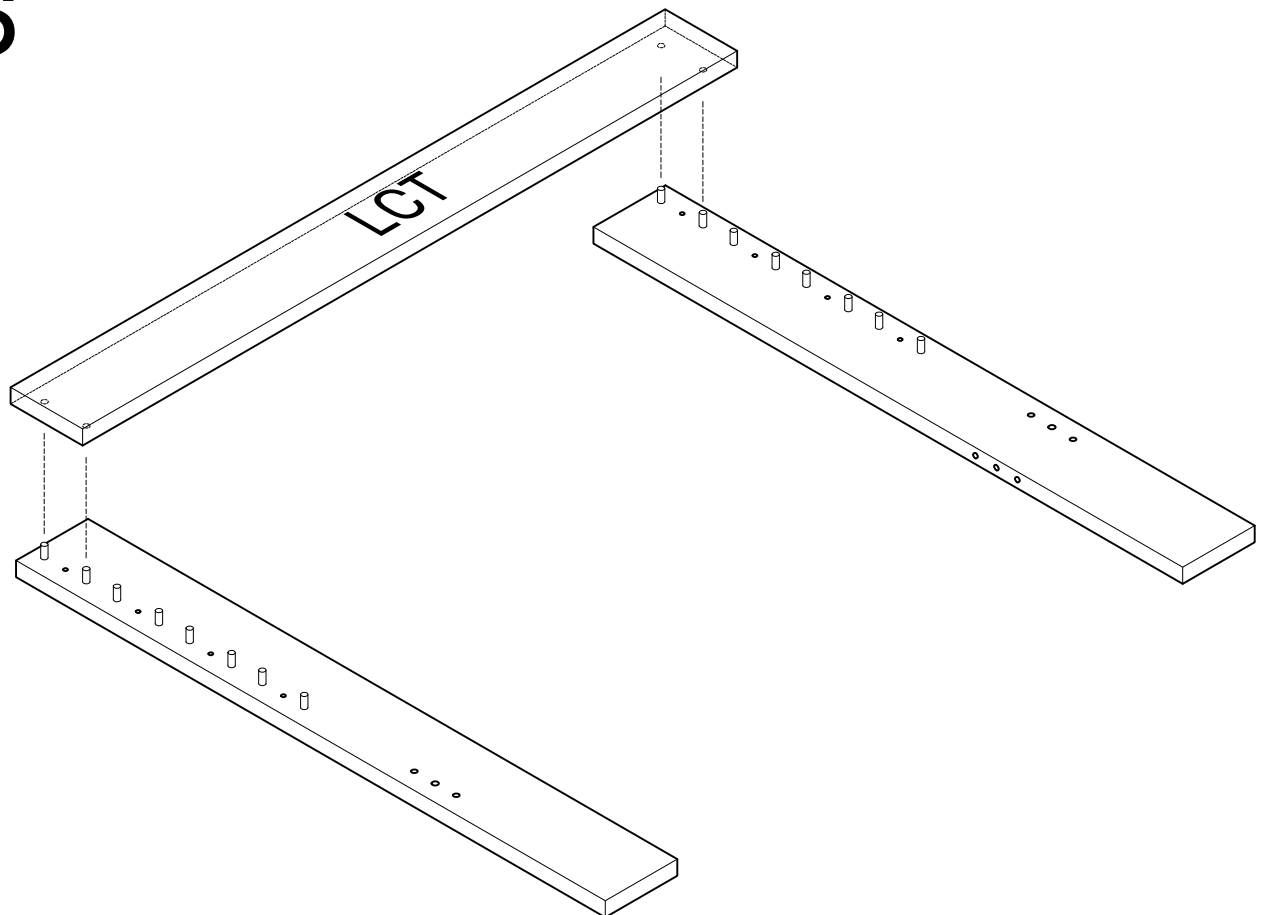

# Estructura cama Testa

## Lamas

- \* LI x11 > 180 cm
- \* LI x12 > 190 cm
- \* LI x13 > 200 cm

\* BH20-002

**1**  x 4  x 4

**2**  x 2

**L U F E**

3  x 4

4  x 2

L U F E

5  x 16

6

L U F E

7

8

L U F E

9  x 8