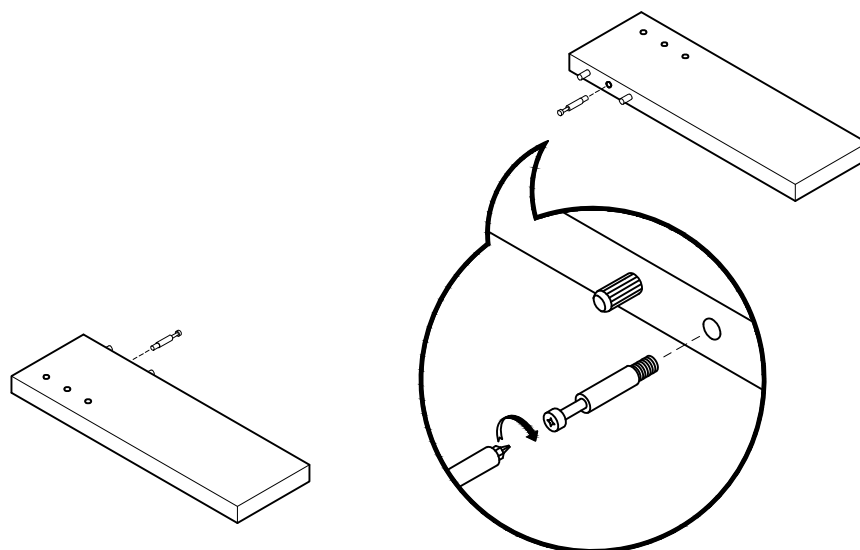

# Estructura cama Testa

## Lamas

- \* LI x11 > 180 cm
- \* LI x12 > 190 cm
- \* LI x13 > 200 cm

\* BH20-002

**1**  x 4  x 4

**2**  x 2

**L U F E**

3  x 4

4  x 2

L U F E

5  x 16

6

L U F E

7

8

L U F E

9  x 8