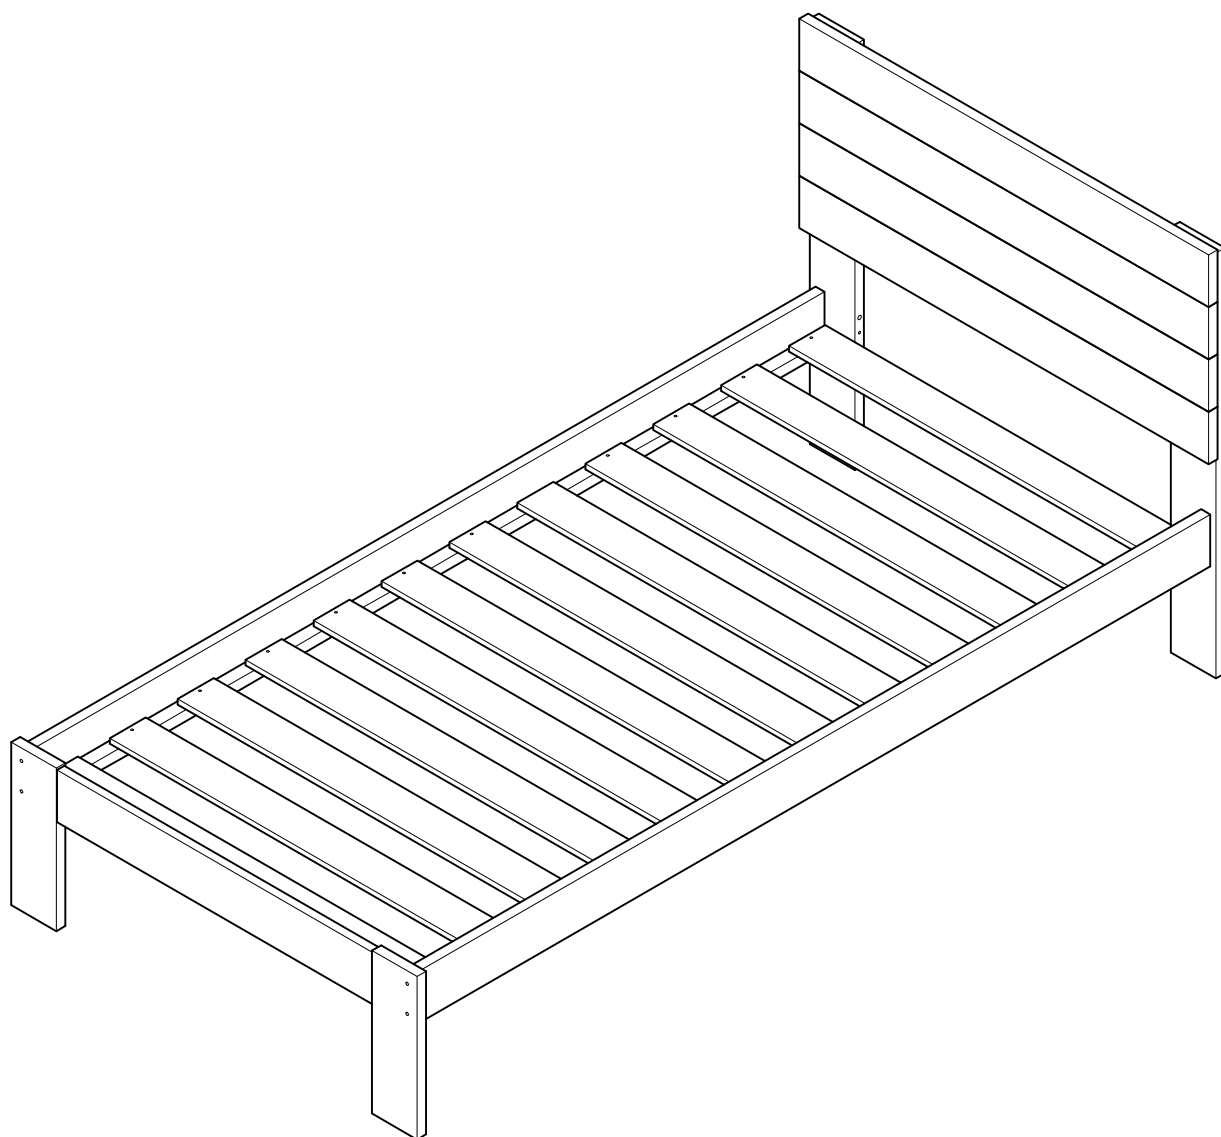

# Estructura cama Testa

L U F E

5  x 16

6

L U F E

7

8

L U F E

9  x 8

10  x 4

L U F E

11 x 8

L U F E

12  x 22/24/26

L U F E

**L U F E**

ESPAÑA  
muebleslufe.com  
@muebleslufe