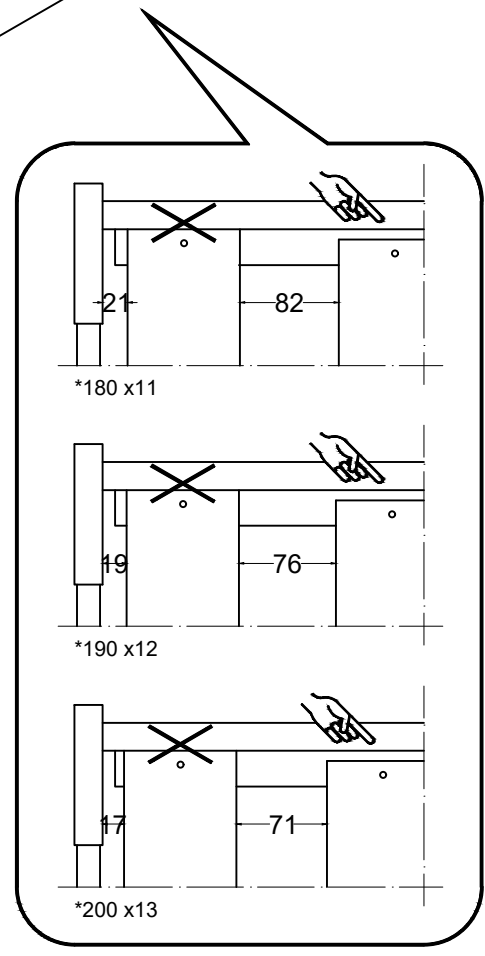

# Estructura cama Testa

## Lamas

- \* LI x11 > 180 cm
- \* LI x12 > 190 cm
- \* LI x13 > 200 cm

\* BH20-002

**1**  x 4  x 4

**2**  x 2

**L U F E**

3  x 4

4  x 2

L U F E

5  x 16

6

L U F E

7

8

L U F E

9  x 8

10  x 4

L U F E

11 x 8

L U F E

12  x 22/24/26

L U F E

**L U F E**

ESPAÑA  
muebleslufe.com  
@muebleslufe