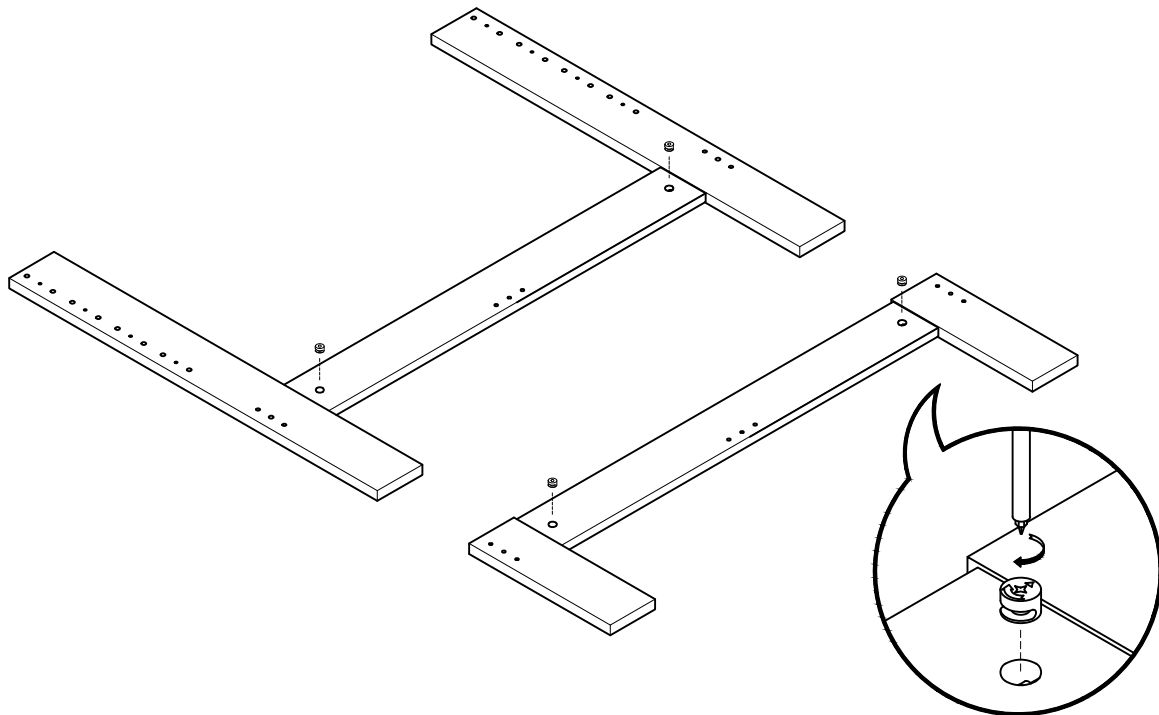

TESTA

cama individual 105
lit individuel 105
cama individual 105
letto singolo 105

L U F E

Estructura cama Testa 105

Lamas

* LI x12 > 190 cm
 * LI x13 > 200 cm

* BH20-011

1  x 8  x 8

2  x 4

L U F E

3  x 8

4  x 4

L U F E

5  x 24

6

L U F E

7

8

L U F E

9  x 12

10  x 6

L U F E

11

x 12