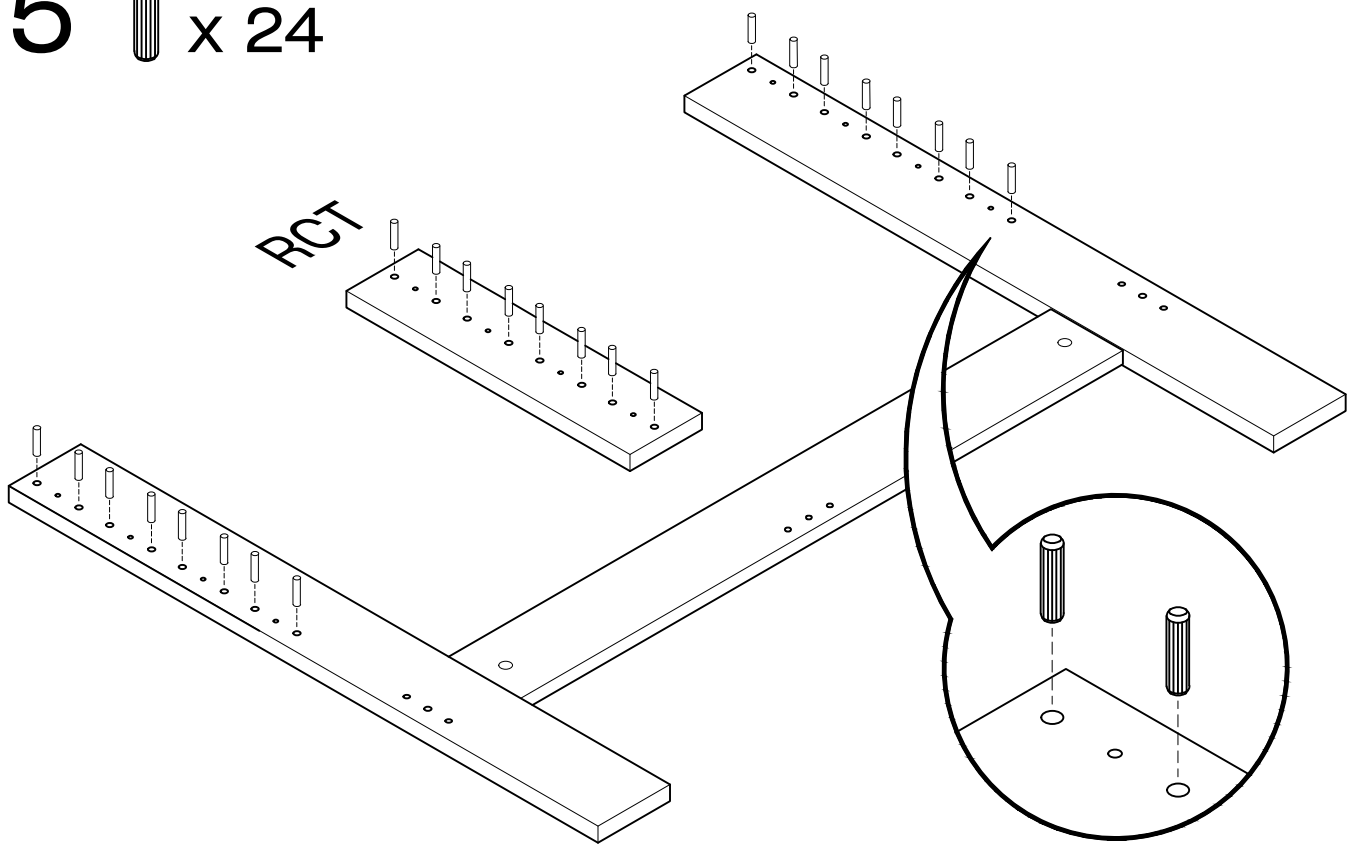

TESTA

cama individual 105
lit individuel 105
cama individual 105
letto singolo 105

L U F E

Estructura cama Testa 105

Lamas

* LI x12 > 190 cm
 * LI x13 > 200 cm

* BH20-011

1  x 8  x 8

2  x 4

L U F E

3  x 8

4  x 4

L U F E

5  x 24

6

L U F E

7

8

L U F E

9  x 12

10  x 6

L U F E

11

x 12