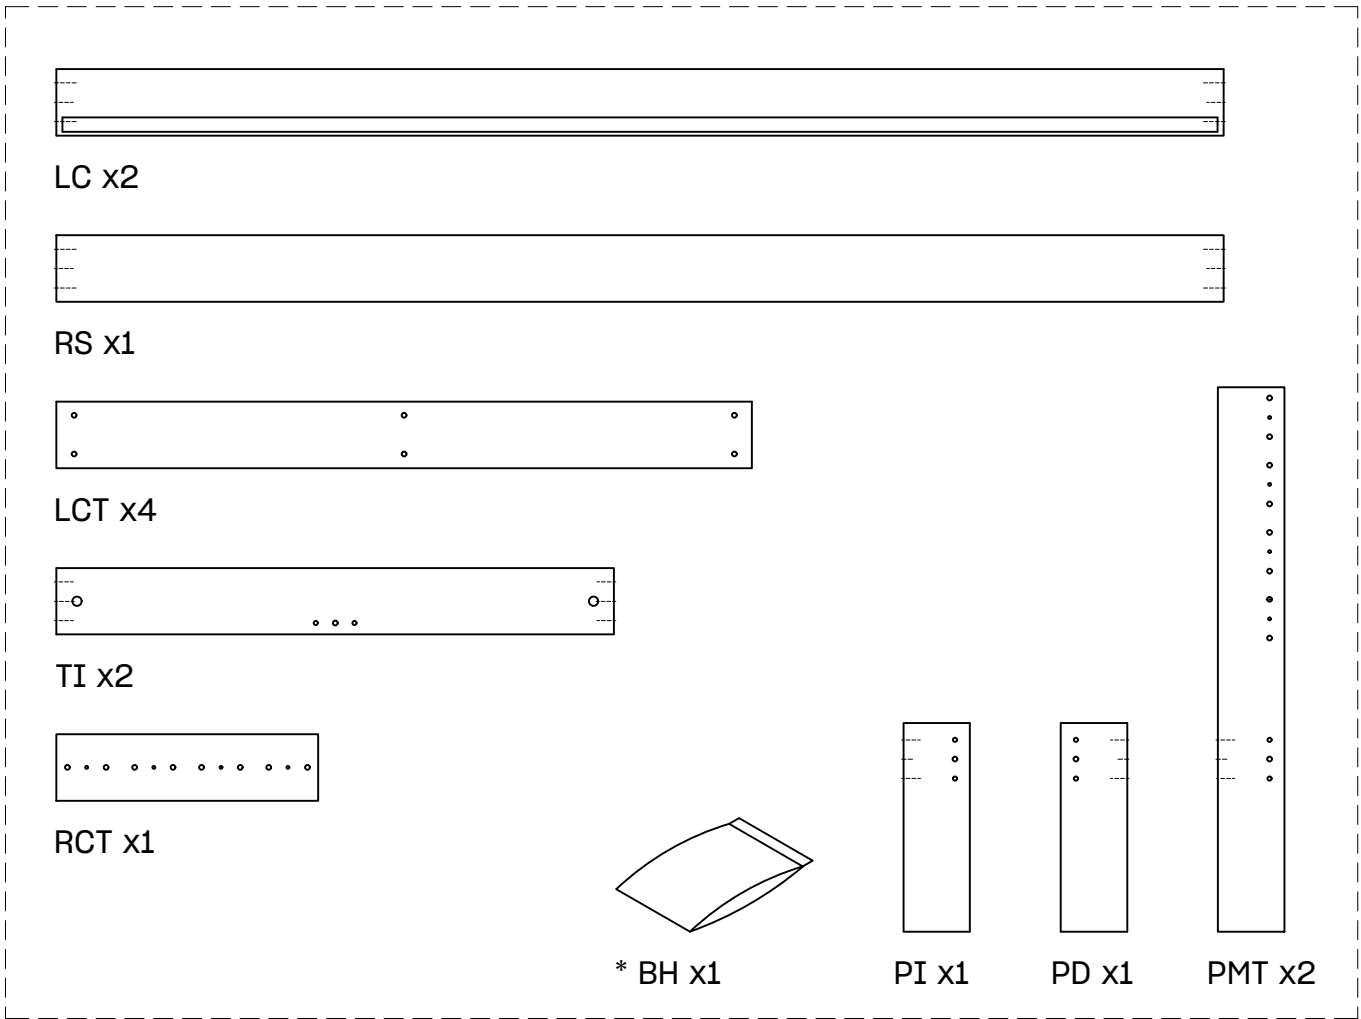

TESTA

cama individual 105
lit individuel 105
cama individual 105
letto singolo 105

L U F E

Estructura cama Testa 105

Lamas

* LI x12 > 190 cm
 * LI x13 > 200 cm

* BH20-011

1  x 8  x 8

2  x 4

L U F E

3  x 8

4  x 4

L U F E

5  x 24

6

L U F E

7

8

L U F E

9  x 12

10  x 6

L U F E

11

x 12