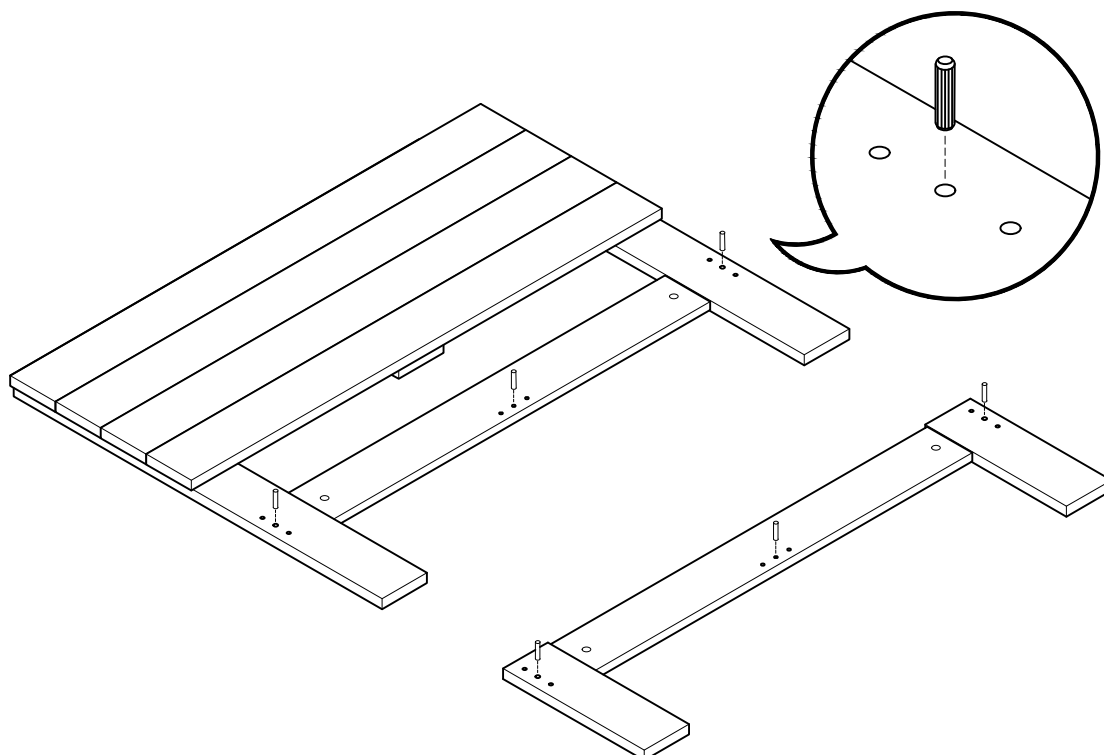

TESTA

cama individual 105
lit individuel 105
cama individual 105
letto singolo 105

L U F E

Estructura cama Testa 105

Lamas

* LI x12 > 190 cm
 * LI x13 > 200 cm

* BH20-011

1  x 8  x 8

7

8

L U F E

9  x 12

10  x 6

L U F E

11

x 12