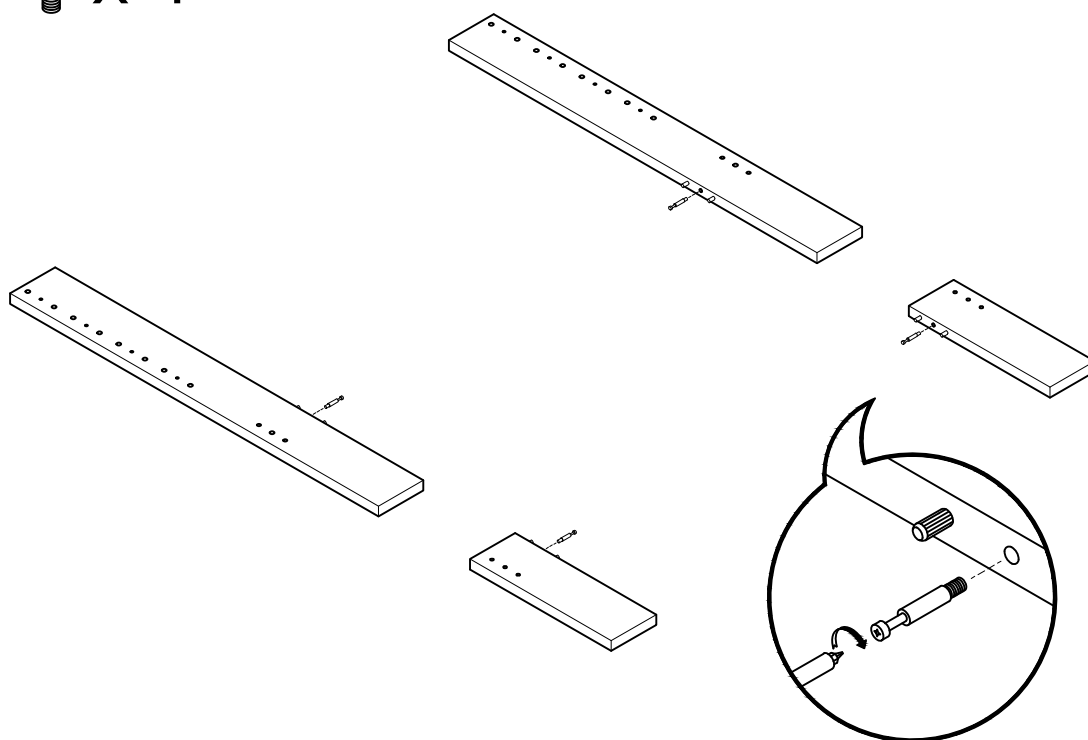

TESTA

cama individual 105
lit individuel 105
cama individual 105
letto singolo 105

L U F E

Estructura cama Testa 105

Lamas

* LI x12 > 190 cm
 * LI x13 > 200 cm

* BH20-011

1  x 8  x 8

2  x 4

L U F E

3  x 8

4  x 4

L U F E

5  x 24

6

L U F E