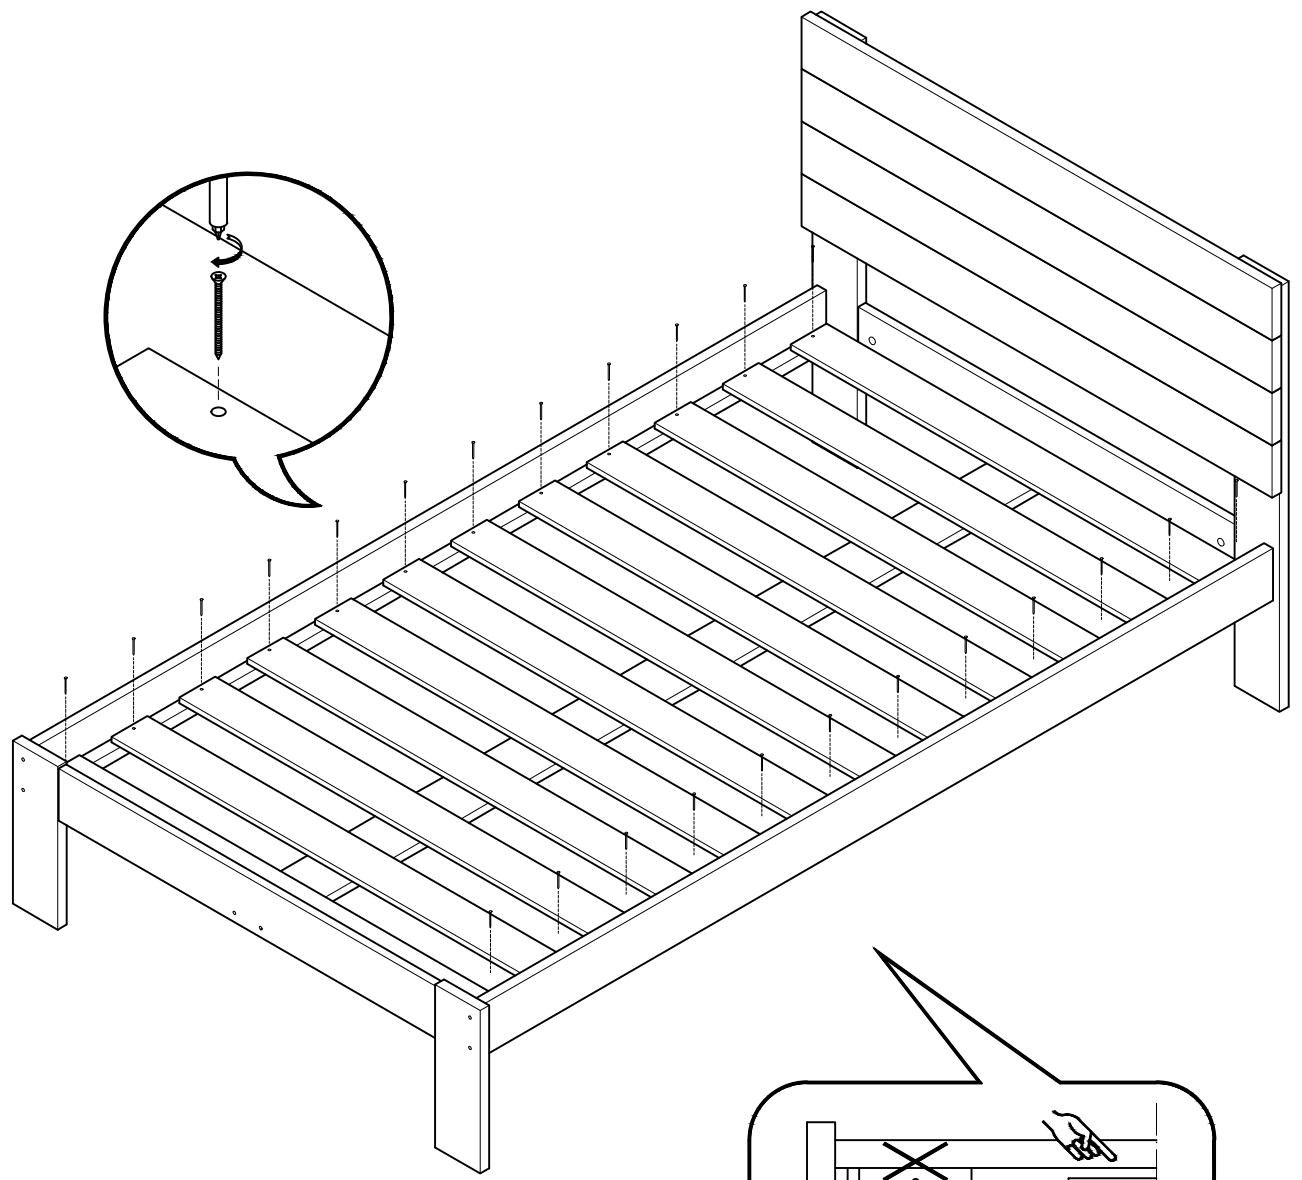

12 x 24/26

L U F E