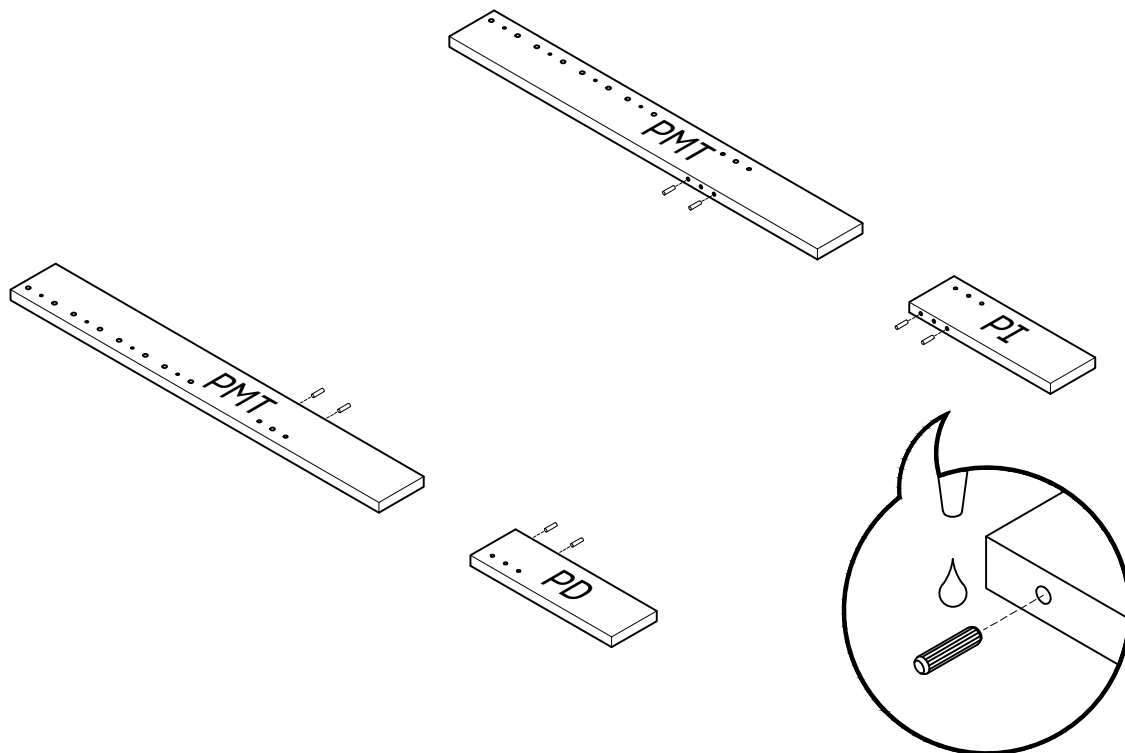

TESTA

cama individual 105
lit individuel 105
cama individual 105
letto singolo 105

L U F E

Estructura cama Testa 105

Lamas

* LI x12 > 190 cm
 * LI x13 > 200 cm

* BH20-011

1  x 8  x 8

2  x 4

L U F E

3  x 8

4  x 4

L U F E

5  x 24

6

L U F E