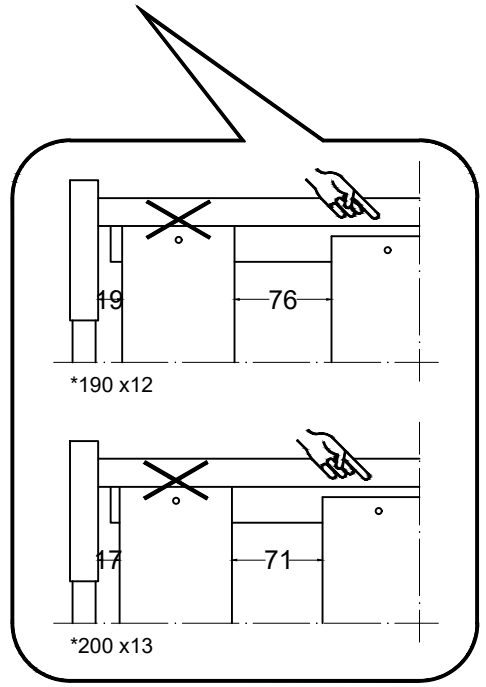

12 x 24/26

L U F E