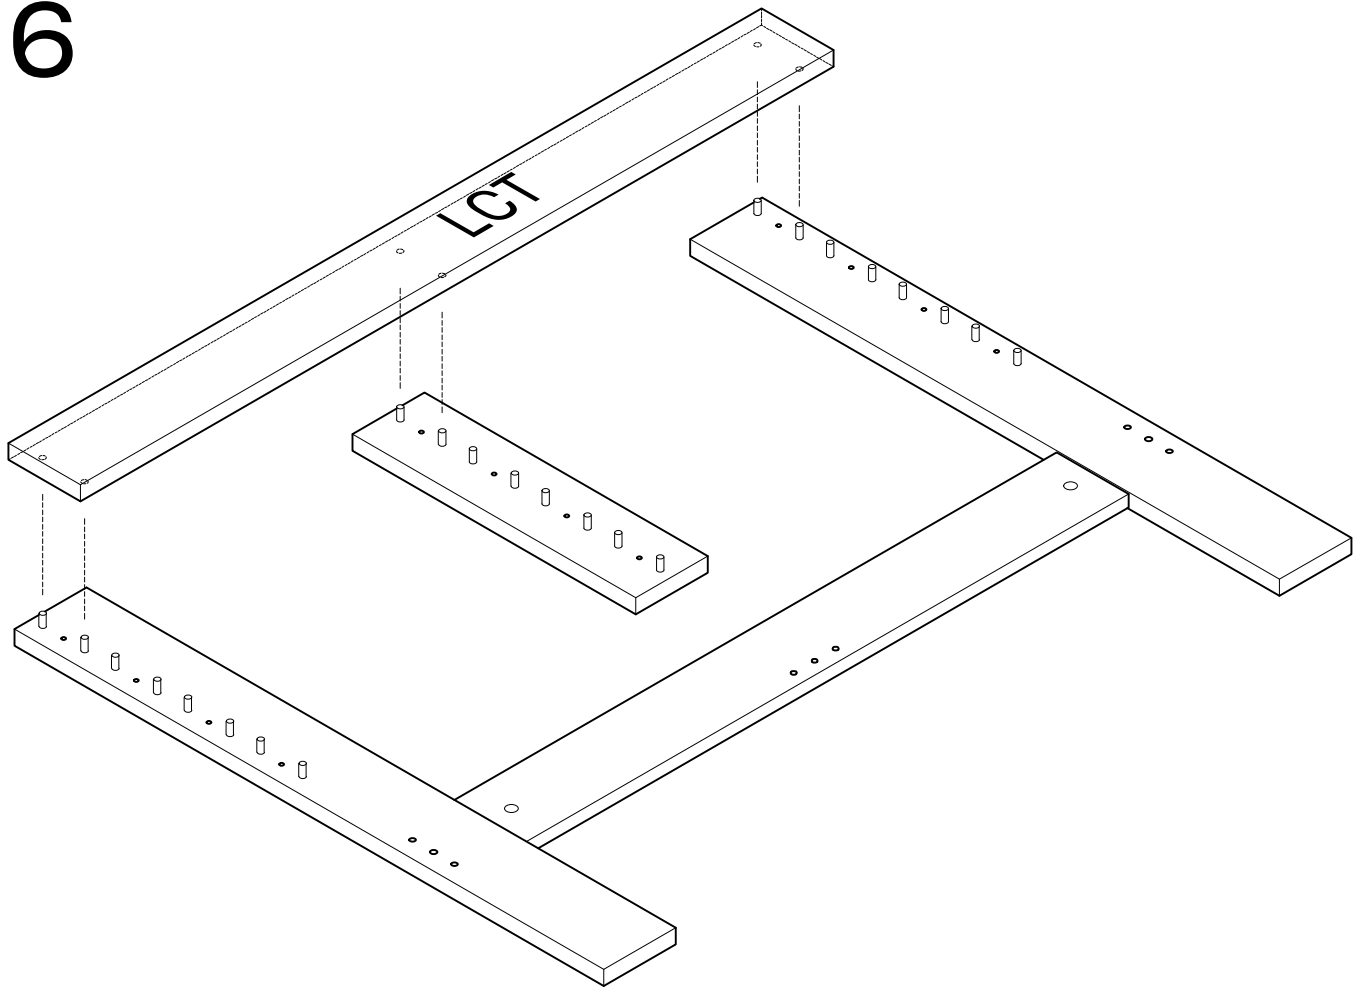

TESTA

cama individual 105
lit individuel 105
cama individual 105
letto singolo 105

L U F E

Estructura cama Testa 105

Lamas

* LI x12 > 190 cm
 * LI x13 > 200 cm

* BH20-011

1  x 8  x 8

2  x 4

L U F E

3  x 8

4  x 4

L U F E

5  x 24

6

L U F E

7

8

L U F E

9  x 12

10  x 6

L U F E

11

x 12