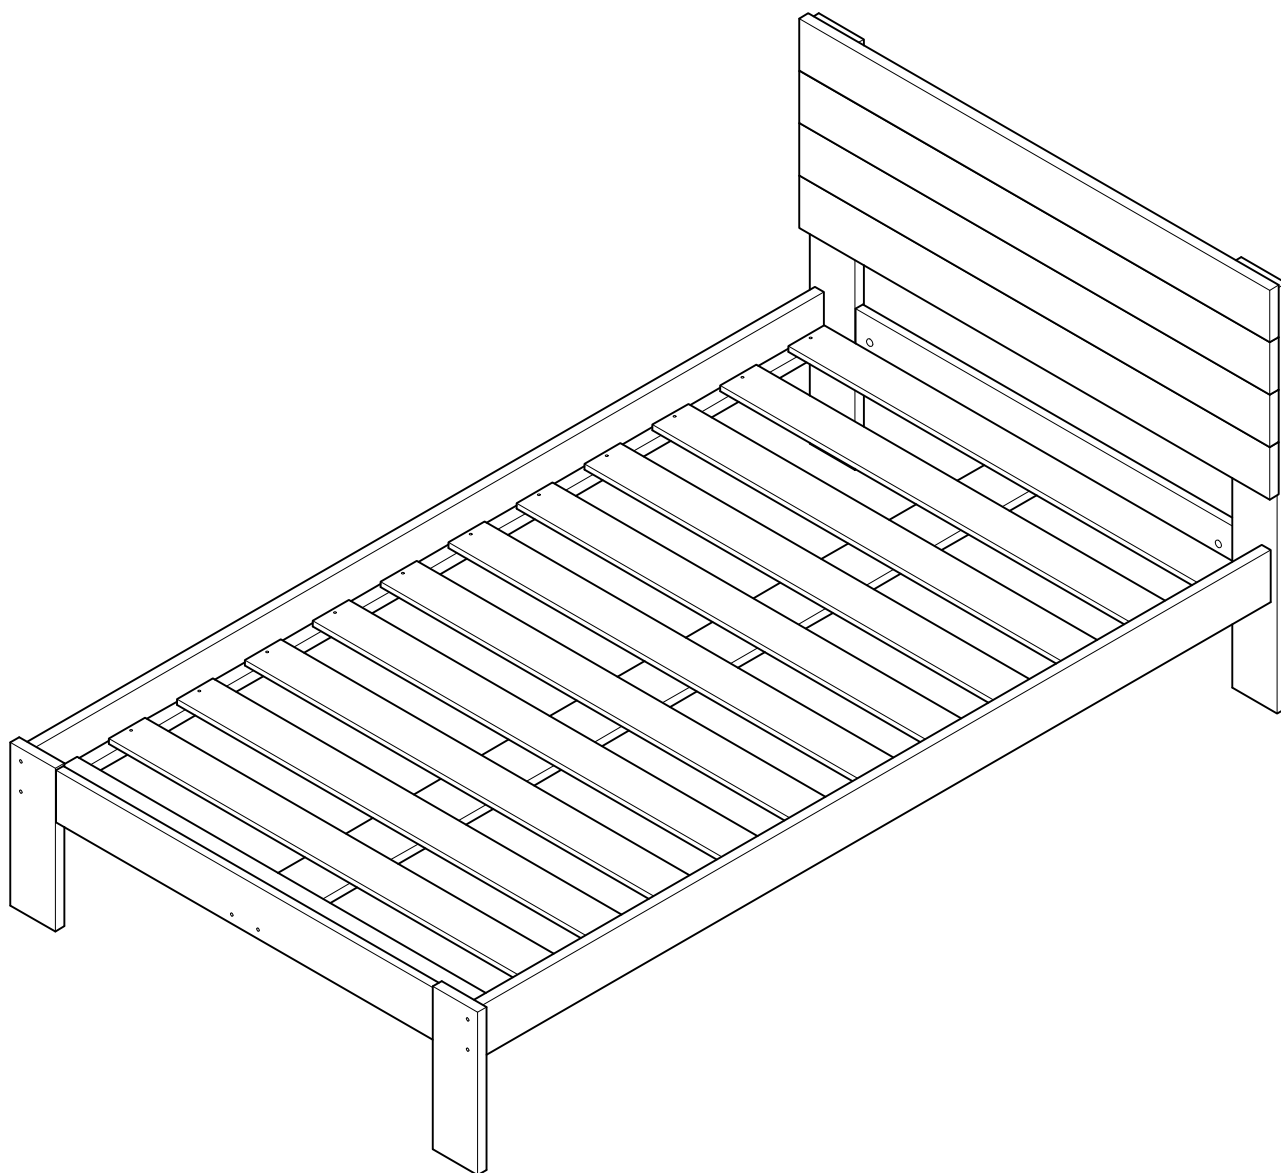

TESTA

cama individual 105
lit individuel 105
cama individual 105
letto singolo 105

L U F E

Estructura cama Testa 105

Lamas

* LI x12 > 190 cm
 * LI x13 > 200 cm

* BH20-011

1  x 8  x 8

2  x 4

L U F E

3  x 8

4  x 4

L U F E

5  x 24

6

L U F E

7

8

L U F E

9  x 12

10  x 6

L U F E

11

x 12