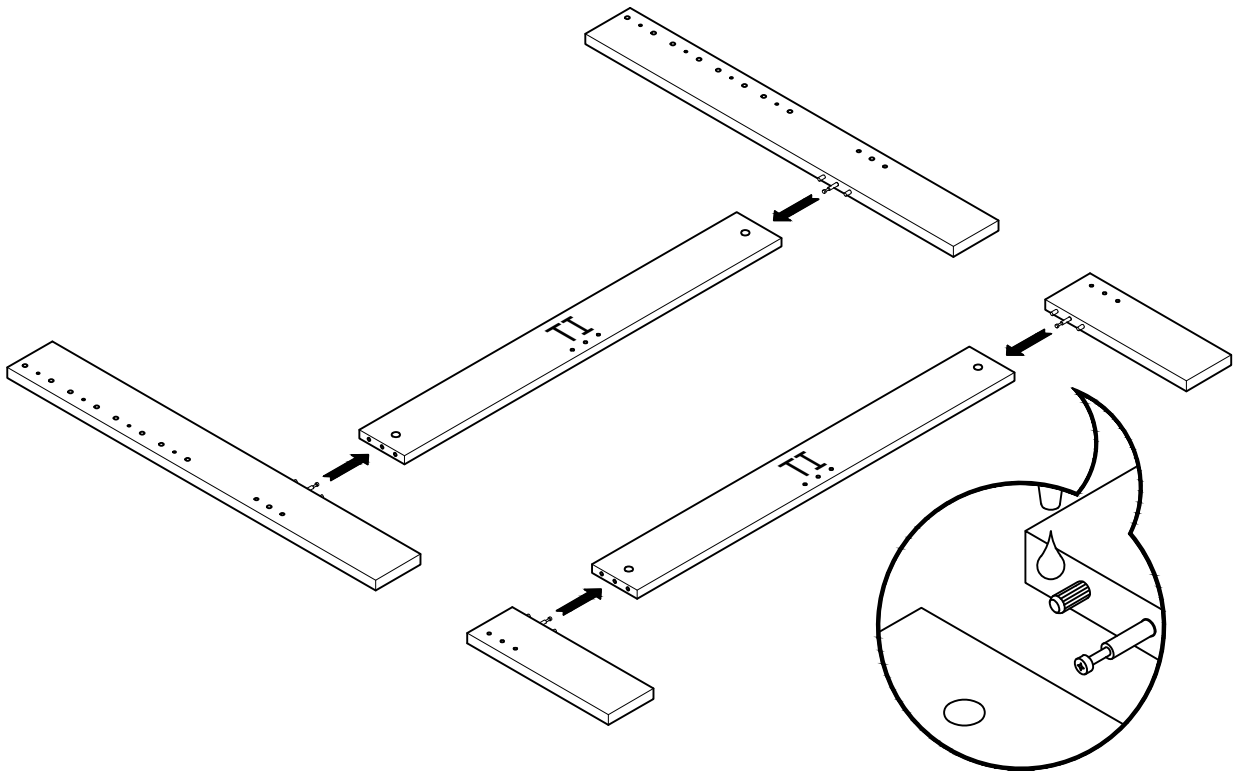

TESTA

cama individual 105
lit individuel 105
cama individual 105
letto singolo 105

L U F E

Estructura cama Testa 105

Lamas

* LI x12 > 190 cm
 * LI x13 > 200 cm

* BH20-011

1  x 8  x 8

2  x 4

L U F E

3  x 8

4  x 4

L U F E

5  x 24

6

L U F E