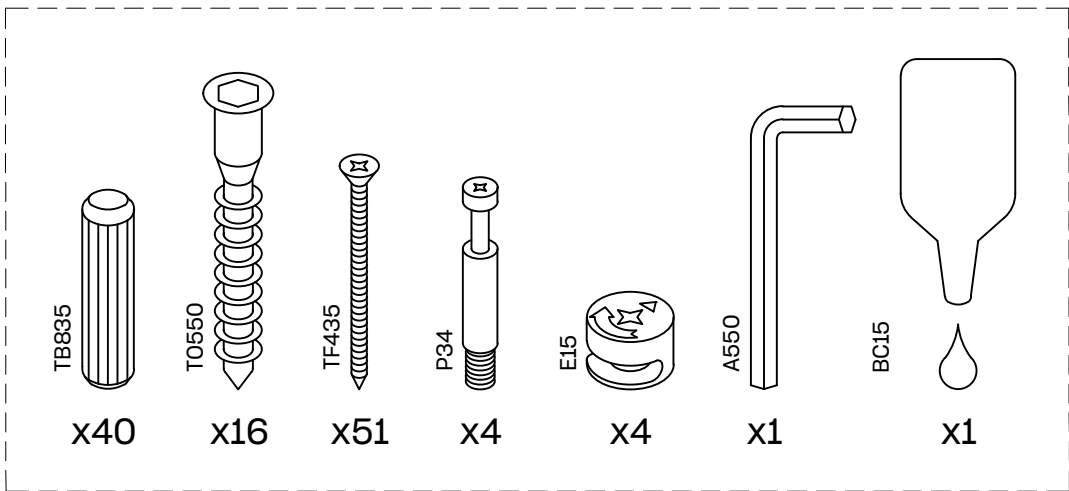

TESTA

cama individual 105
lit individuel 105
cama individual 105
letto singolo 105

L U F E

Estructura cama Testa 105

Lamas

* LI x12 > 190 cm
 * LI x13 > 200 cm

* BH20-011

1  x 8  x 8

2  x 4

L U F E

3  x 8

4  x 4

L U F E

5  x 24

6

L U F E

7

8

L U F E

9  x 12

10  x 6

L U F E

11

x 12