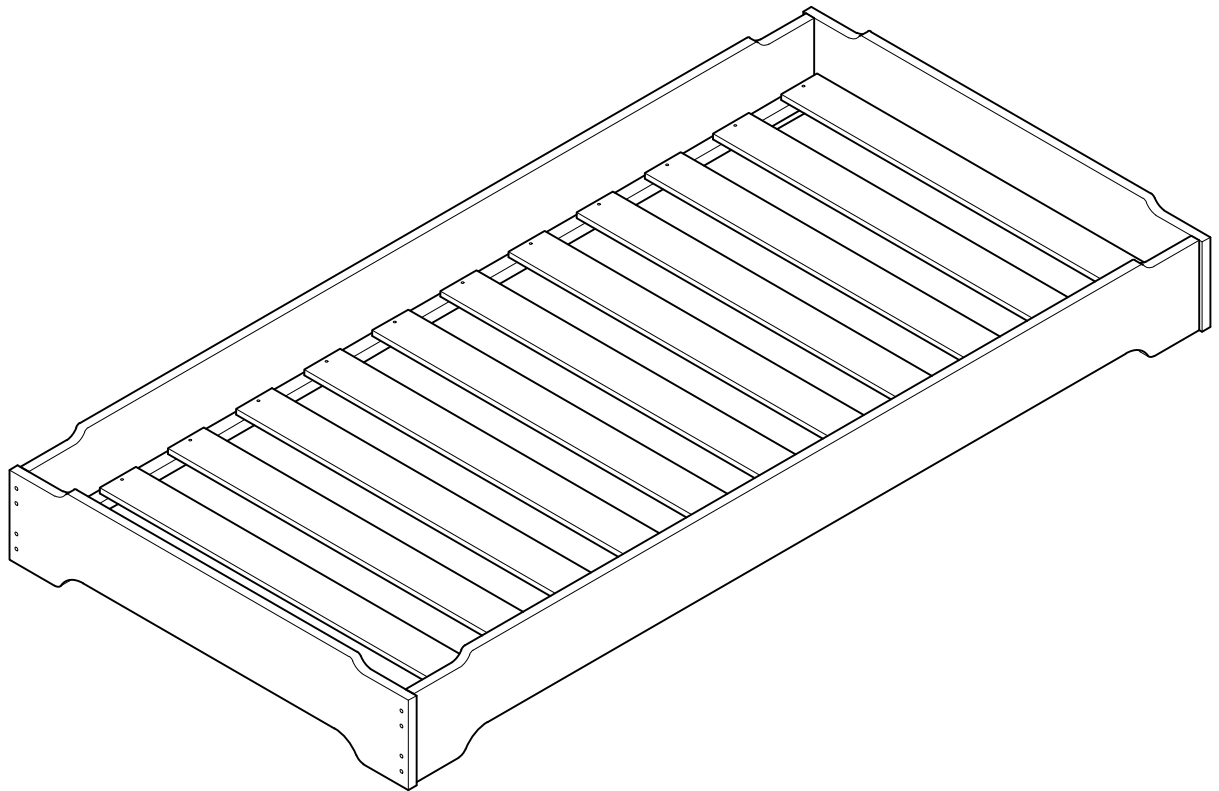

MENDI

cama apilable 90
lit empilable 90
cama empilhável 90
letto impilabile 90

L U F E

Estructura cama apilable

Lamas

* LI x12 > 190 cm
* LI x13 > 200 cm

* BH20-008

L U F E