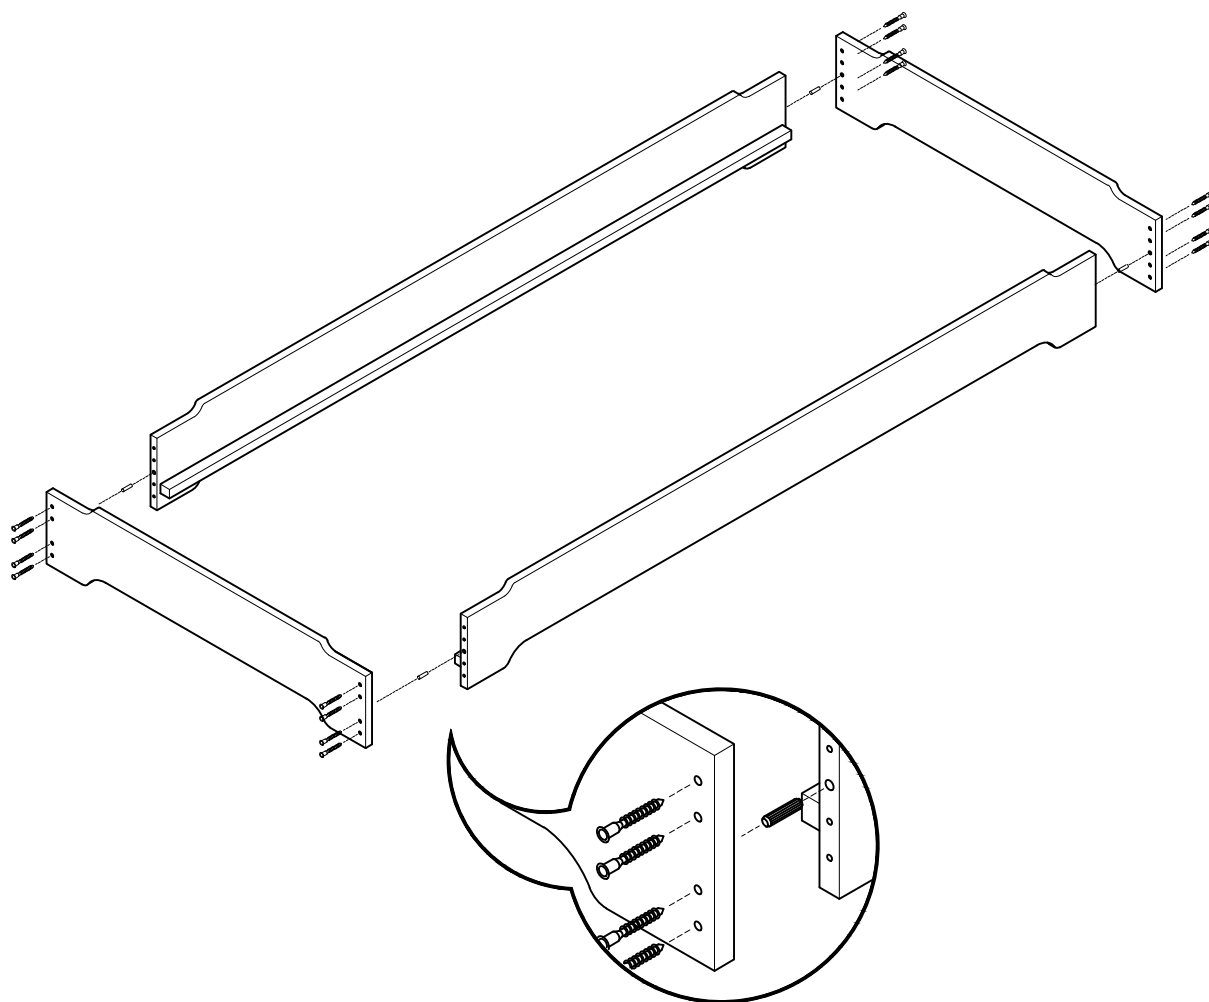

1 x 4 x 16

LUF E