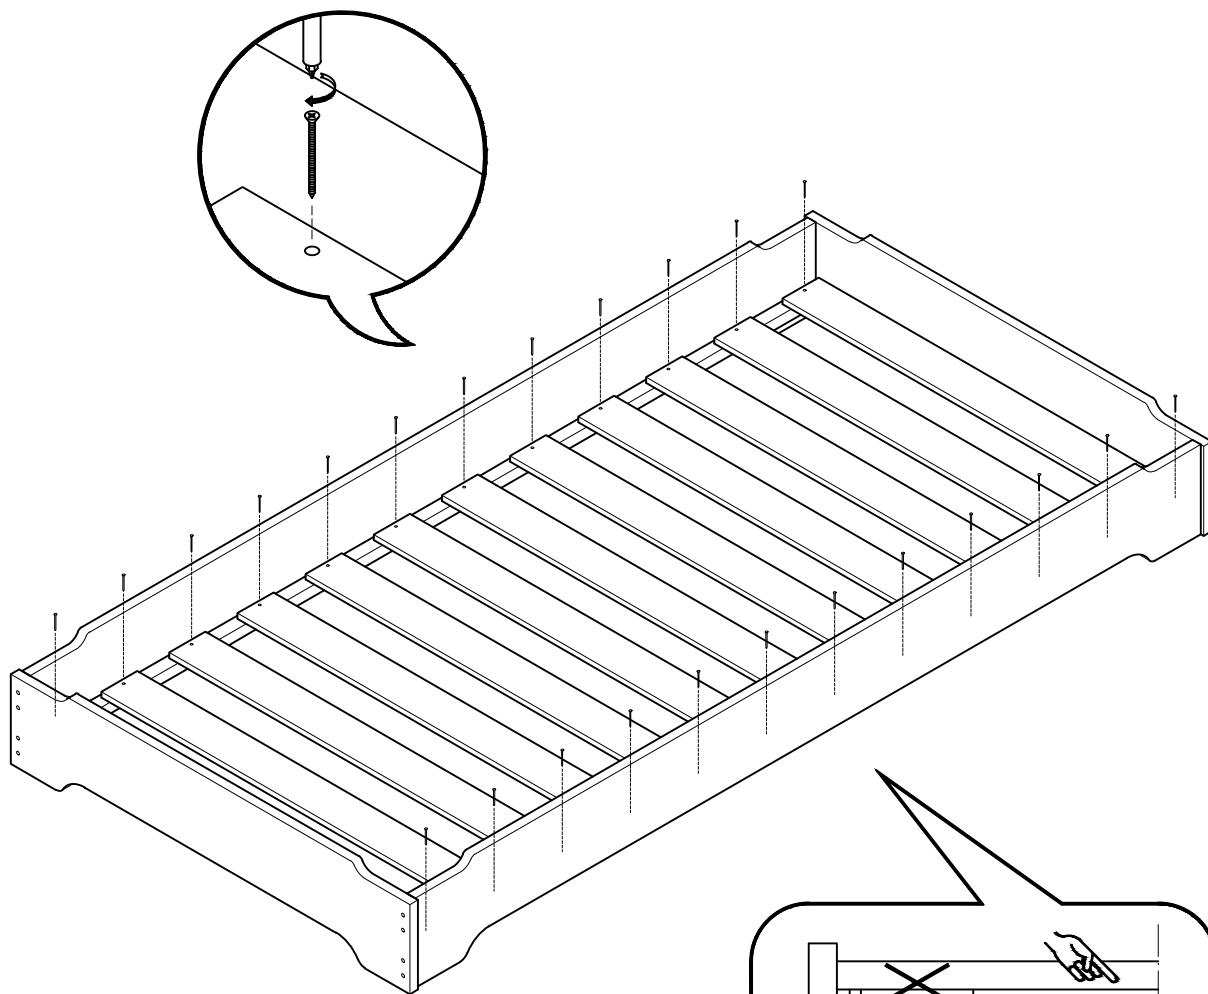

2 x 24/26

L U F E