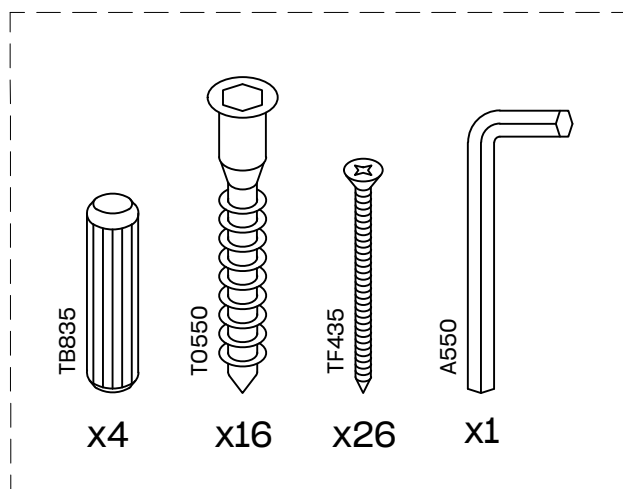

MENDI

cama apilable 90
lit empilable 90
cama empilhável 90
letto impilabile 90

L U F E

Estructura cama apilable

Lamas

* LI x12 > 190 cm
* LI x13 > 200 cm

* BH20-008

L U F E

1  x 4  x 16

LUF E

2  x 24/26

L U F E

L U F E

ESPAÑA
muebleslufe.com
@muebleslufe

FRANCE
meubleslufe.fr
@lufefrance

PORTUGAL
moveislufe.pt
@lufeportugal