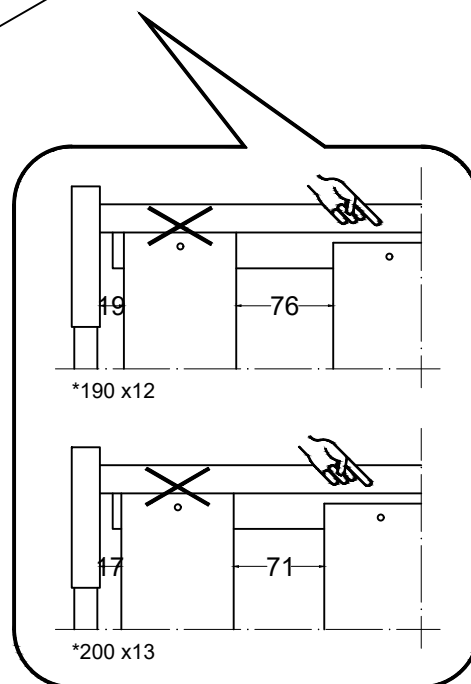

MENDI

cama apilable 90
lit empilable 90
cama empilhável 90
letto impilabile 90

L U F E

Estructura cama apilable

Lamas

* LI x12 > 190 cm
* LI x13 > 200 cm

* BH20-008

L U F E

1  x 4  x 16

LUF E

2  x 24/26

L U F E

L U F E

ESPAÑA
muebleslufe.com
@muebleslufe

FRANCE
meubleslufe.fr
@lufefrance

PORTUGAL
moveislufe.pt
@lufeportugal