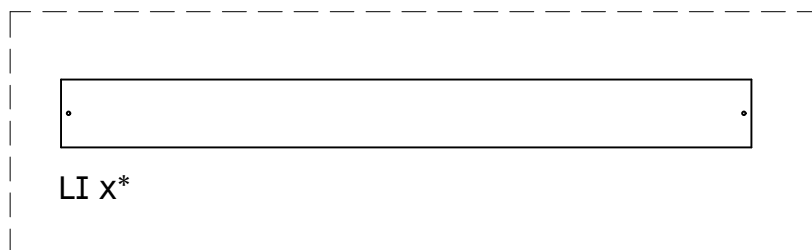

MENDI

cama apilable 90
lit empilable 90
cama empilhável 90
letto impilabile 90

L U F E

Estructura cama apilable

Lamas

* LI x12 > 190 cm
* LI x13 > 200 cm

* BH20-008

L U F E