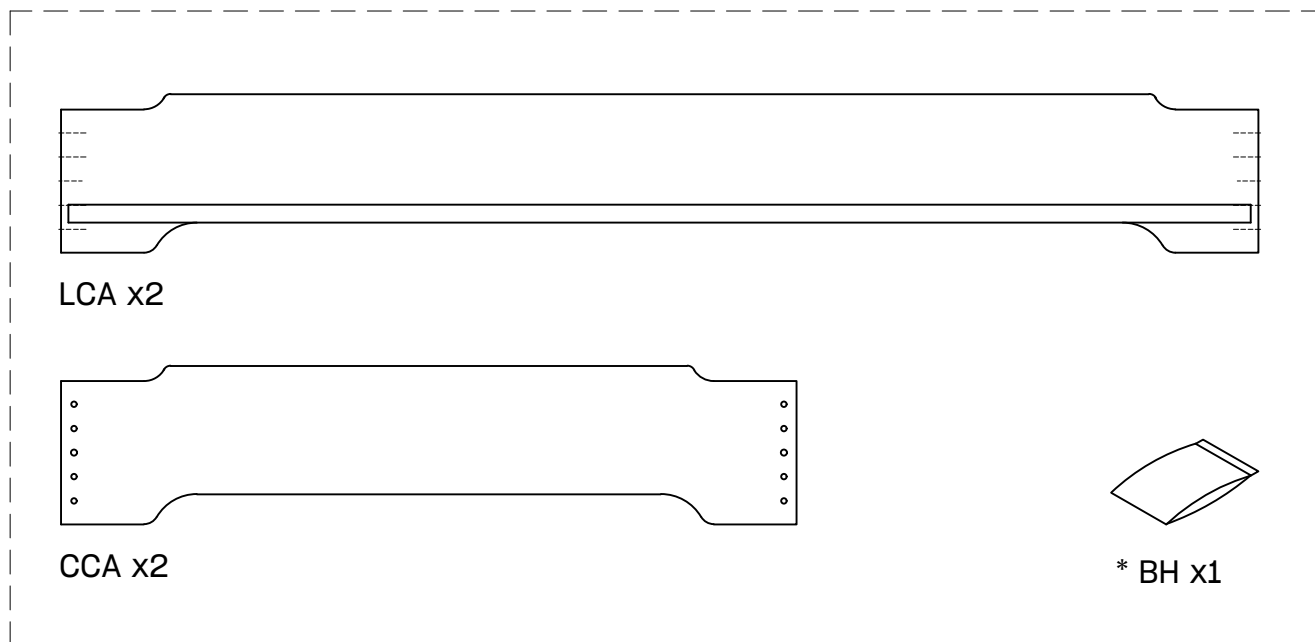

MENDI

cama apilable 90
lit empilable 90
cama empilhável 90
letto impilabile 90

L U F E

Estructura cama apilable

Lamas

* LI x12 > 190 cm
* LI x13 > 200 cm

* BH20-008

L U F E

1  x 4  x 16

LUF E

2  x 24/26

L U F E

L U F E

ESPAÑA
muebleslufe.com
@muebleslufe

FRANCE
meubleslufe.fr
@lufefrance

PORTUGAL
moveislufe.pt
@lufeportugal