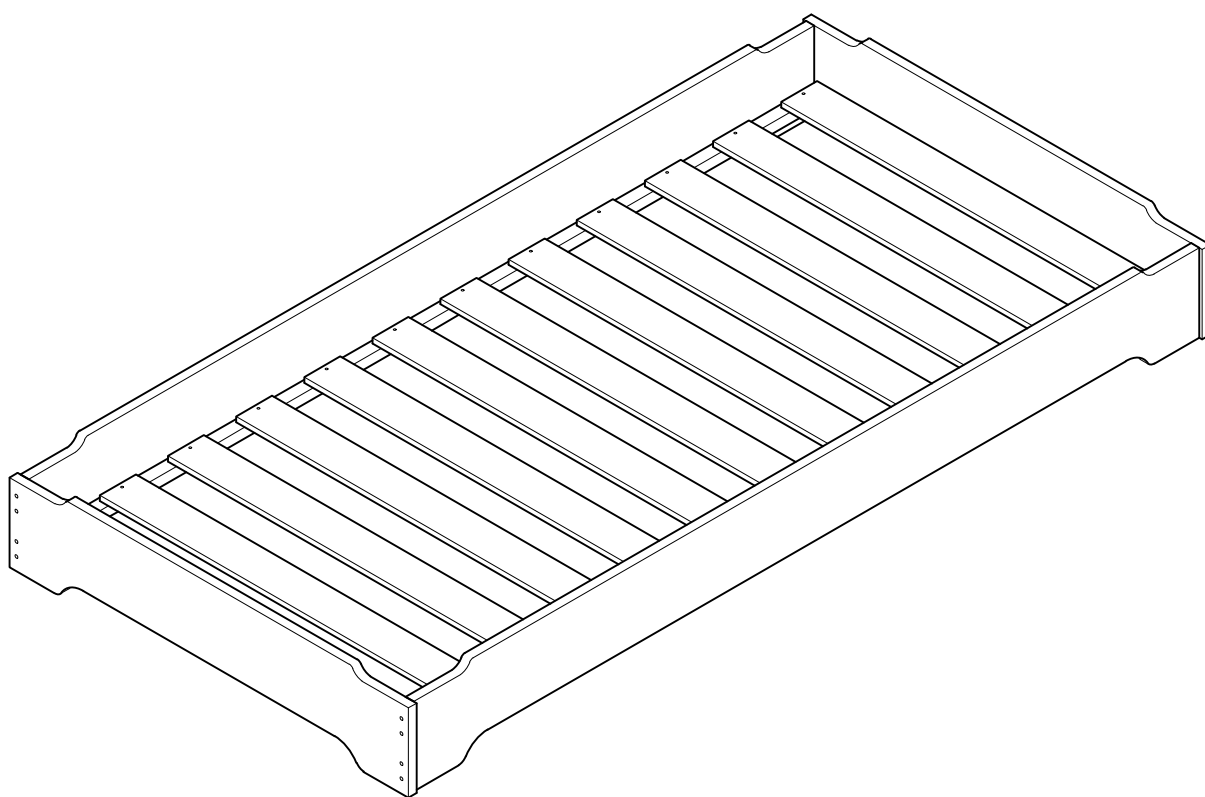

MENDI

cama apilable 90
lit empilable 90
cama empilhável 90
letto impilabile 90

L U F E

Estructura cama apilable

Lamas

* LI x12 > 190 cm
* LI x13 > 200 cm

* BH20-008

L U F E

1  x 4  x 16

LUF E

2  x 24/26

L U F E

L U F E

ESPAÑA
muebleslufe.com
@muebleslufe

FRANCE
meubleslufe.fr
@lufefrance

PORTUGAL
moveislufe.pt
@lufeportugal